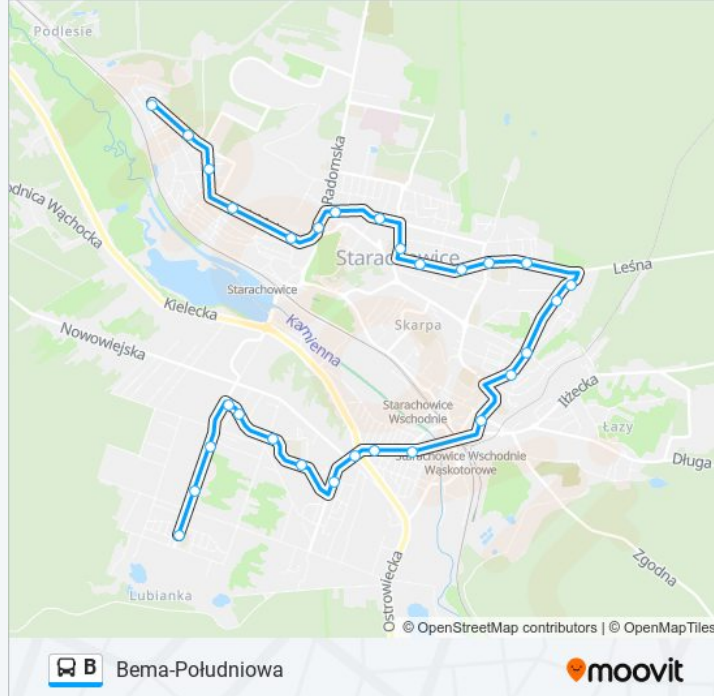

Kierunek: Bema

29 przystanków

[WYŚWIETL ROZKŁAD JAZDY LINII](#)

- 17. Południowa/Moniuszki-Sp 6
- 18. Moniuszki/Smugowa
- 19. Moniuszki/Łączna
- 156. Jana Pawła-Moniuszki
- 157. Jana Pawła-Stara Pętla
- 158. Jana Pawła-Biuro S.M. Wancja
- 159. Jana Pawła-Kościół
- 61. Miodowa I-Pawilon
- 23. Św. Jan/Statoil
- 230. Wiadukt I-K.Wyszyńskiego
- 231. Wiadukt Ii-K.Wyszyńskiego
- 232. Wiadukt Iii-K. Wyszyńskiego
- 103. Kościelna-Pogotowie
- 108. Kościelna
- 109. Kościelna-Kwiatowa
- 110. Kościelna-Ciepłownia
- 111. Leśna-Lok
- 112. Leśna-Szkoła 11
- Graniczna N/Ż
- 113. Majówka
- 114. Oświatowa-Szkoła 9

Informacja o: autobus B**Kierunek:** Bema**Przystanki:** 29**Długość trwania przejazdu:** 31 min**Podsumowanie linii:**

115. Partyzantów-Harcerska

71. Konstytucji 3 Maja

8. Zegary

57. 1go Maja Poczta

58. Polmozbyt-1go Maja

59. Stalowa

88. Bema Kościół

32. Bema Końcowy/Początkowy

Kierunek: Południowa

29 przystanków

[WYŚWIETL ROZKŁAD JAZDY LINII](#)

17. Południowa/Moniuszki-Sp 6

18. Moniuszki/Smugowa