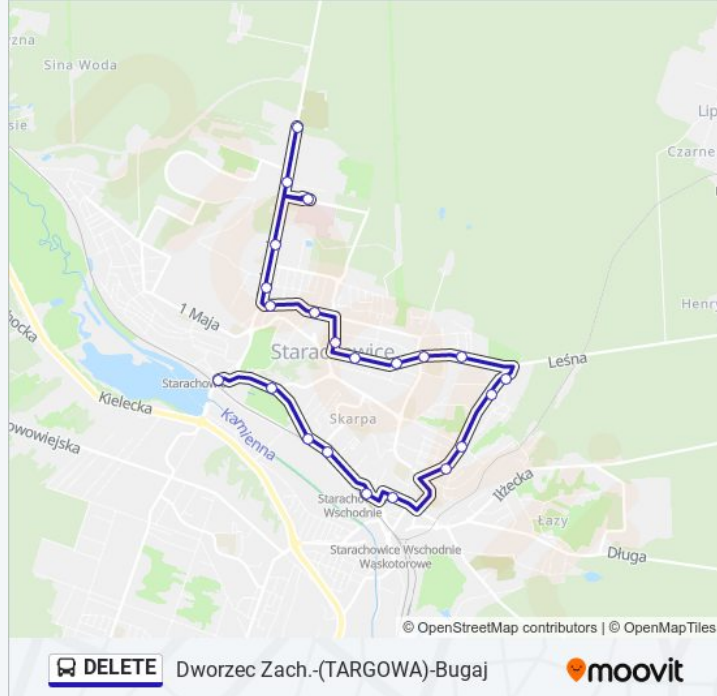

31.Radomska-Mzk (Końcowy)

Kierunek: Bugaj (Bez Wjazdu POD Szpital)

20 przystanków

[WYŚWIETL ROZKŁAD JAZDY LINII](#)

136. Dworzec Zachodni
38. Polmozbyt-M.Piłsudskiego
39. Huta-M.Piłsudskiego
41. Przelotowy-Dworzec Wsch.
42. Rynek
103. Kościelna-Pogotowie
108. Kościelna
109. Kościelna-Kwiatowa
110. Kościelna-Ciepłownia
111. Leśna-Lok
112. Leśna-Szkoła 11
- Graniczna N/Ż
113. Majówka
114. Oświatowa-Szkoła 9
115. Partyzantów-Harcerska
71. Konstytucji 3 Maja
- Radomska / Św. Barbary 02
- Radomska / Urząd Miasta 02

Rozkład jazdy dla: autobus DELETE

Rozkład jazdy dla Bugaj (Bez Wjazdu POD Szpital)

poniedziałek	20:05 - 21:45
wtorek	20:05 - 21:45
środa	20:05 - 21:45
czwartek	20:05 - 21:45
piątek	20:05 - 21:45
sobota	21:35
niedziela	Nieobsługiwane

Informacja o: autobus DELETE

Kierunek: Bugaj (Bez Wjazdu POD Szpital)

Przystanki: 20

Długość trwania przejazdu: 24 min

Podsumowanie linii: