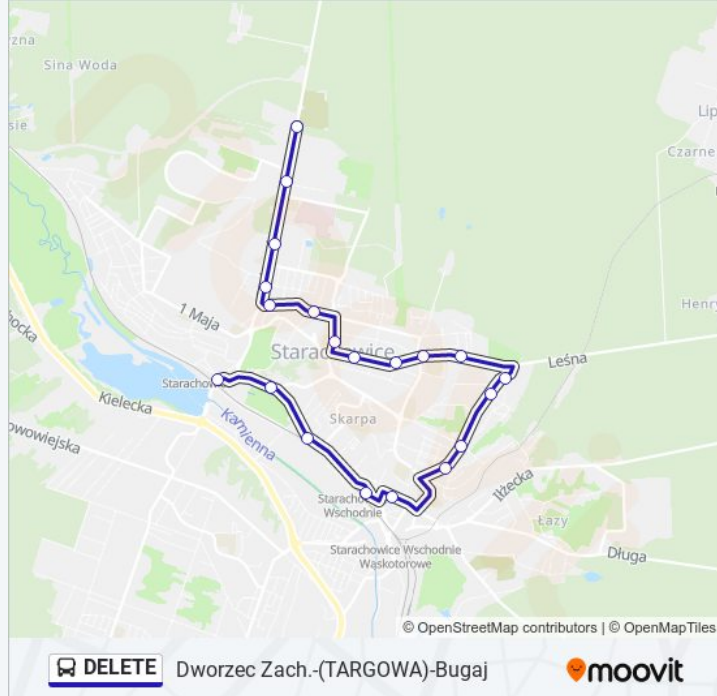

Informacja o: autobus DELETE

Kierunek: Bugaj (Bez Wjazdu POD Szpital)

Przystanki: 20

Długość trwania przejazdu: 24 min

Podsumowanie linii:

Kierunek: Bugaj Przez Targową

22 przystanków

[WYŚWIETL ROZKŁAD JAZDY LINII](#)