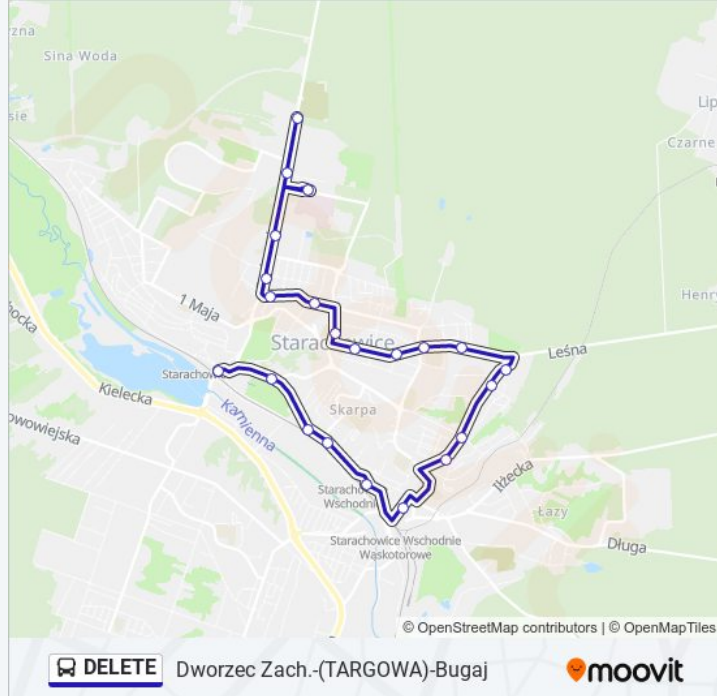

Informacja o: autobus DELETE

Kierunek: Bugaj Przez Targową

Przystanki: 22

Długość trwania przejazdu: 26 min

Podsumowanie linii:

Radomska / Urząd Miasta 02

Batalionów Chłopskich / Szpital 01

Radomska / Urząd Pracy 02

31.Radomska-Mzk (Końcowy)

Kierunek: Dworzec Zachodni

22 przystanków

[WYŚWIETL ROZKŁAD JAZDY LINII](#)

1. Bugaj Mzk (Dla Wsiadających)

Radomska / Urząd Pracy 01

Batalionów Chłopskich / Szpital 01

Radomska / Rondo Papiego 01