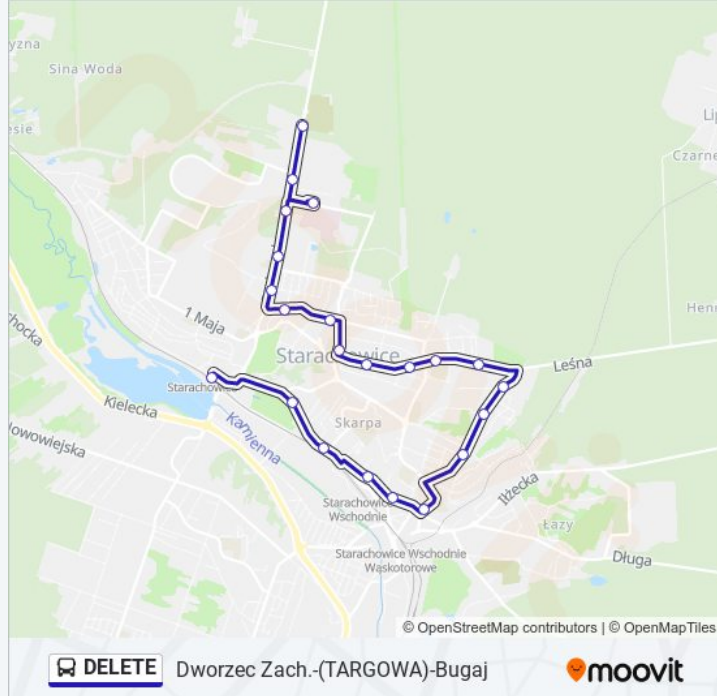

Przystanki: 22

Długość trwania przejazdu: 25 min

Podsumowanie linii:

54. Dworcowa-Piłsudzkiego

55. Huta-Piłsud./Woj.Polskiego

56. Filatelistyka-Piłsud./Szlakowisko

900. Dworzec Zach. Końcowy 18

Kierunek: Dworzec Zachodni (Bez Wjazdu POD Szpital)

21 przystanków

[WYŚWIETL ROZKŁAD JAZDY LINII](#)

1. Bugaj Mzk (Dla Wsiadających)

Radomska / Urząd Pracy 01

Radomska / Rondo Papiego 01

Radomska / Urząd Miasta 01

Radomska / Św. Barbary 01

73. Konstytucji 3 Maja