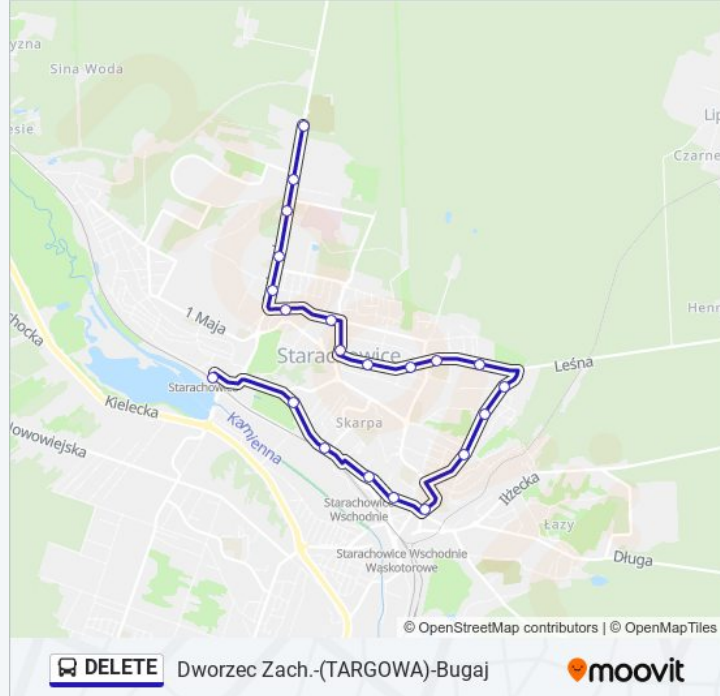

55. Huta-Piłsud./Woj.Polskiego

56. Filatelistyka-Piłsud./Szlakowisko

900. Dworzec Zach. Końcowy 18

Rozkłady jazdy i mapy tras dla autobus DELETED są dostępne w wersji offline w formacie PDF na stronie moovitapp.com. Skorzystaj z Moovit App, aby sprawdzić czasy przyjazdu autobusów na żywo, rozkłady jazdy pociągu czy metra oraz wskazówki krok po kroku jak dojechać w Warszaw komunikacją zbiorową.

© 2024 Moovit - Wszelkie prawa zastrzeżone