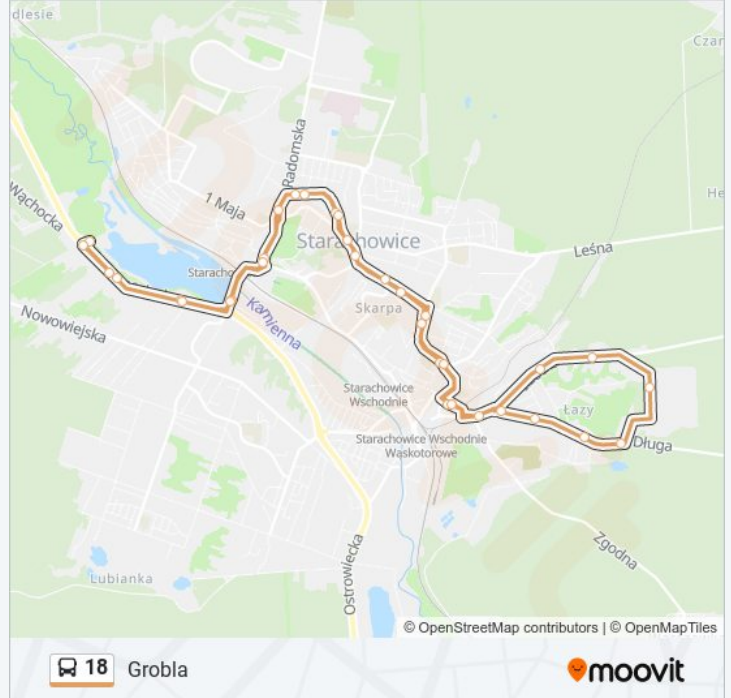

50. Ruch-Długa

51. Długa

52. Iłżecka-Cmentarz

Szkoła 10

67. Szkoła 12

68. Manhattan

Zurt-Kom. Straży Poarnej

70. Poczta-3go Maja

71. Konstytucji 3 Maja

8. Zegary

27. Star.Zach.

8. Pasternik

801. Zarząd Drogowy

802. Budowa

905. Grobla Koniec 18

Rozkłady jazdy i mapy tras dla autobus 18 są dostępne w wersji offline w formacie PDF na stronie moovitapp.com. Skorzystaj z Moovit App, aby sprawdzić czasy przyjazdu autobusów na żywo, rozkłady jazdy pociągu czy metra oraz wskazówki krok po kroku jak dojechać w Warszaw komunikacją zbiorową.