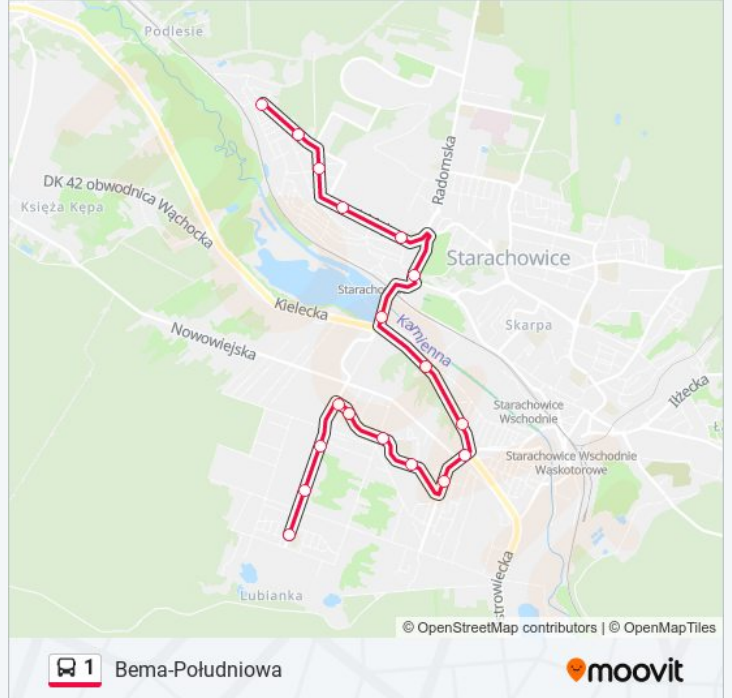

Bema-Południowa

Skorzystaj Z Aplikacji

Autobus 1, linia (Bema-Południowa), posiada 2 tras. W dni robocze kursuje:

(1) Bema: 05:45 - 21:45(2) Południowa: 06:44 - 22:44

Skorzystaj z aplikacji Moovit, aby znaleźć najbliższy przystanek oraz czas przyjazdu najbliższego środka transportu dla: autobus 1.

Kierunek: Bema

18 przystanków

[WYŚWIETL ROZKŁAD JAZDY LINII](#)

- 17. Południowa/Moniuszki-Sp 6
- 18. Moniuszki/Smugowa
- 19. Moniuszki/Łączna
- 156. Jana Pawła-Moniuszki
- 157. Jana Pawła-Stara Pętla
- 158. Jana Pawła-Biuro S.M. Wancja
- 159. Jana Pawła-Kościół
- 61. Miodowa I-Pawilon
- 23. Św. Jan/Statoil
- 24. Wierzbowa
- 25. Huta/Aleja Wyzwolenia
- 26. Pasternik
- 27. Star.Zachodnie/Park
- 57. 1go Maja Poczta
- 58. Polmozbyt-1go Maja
- 59. Stalowa
- 88. Bema Kościół
- 32. Bema Końcowy/Początkowy

Informacja o: autobus 1**Kierunek:** Bema**Przystanki:** 18**Długość trwania przejazdu:** 21 min**Podsumowanie linii:**

Kierunek: Południowa

17 przystanków

[WYŚWIETL ROZKŁAD JAZDY LINII](#)

- 32. Bema Końcowy/Początkowy
- 88. Bema Kościół
- 33. Stalowa
- 34. Polmozbyt-1go Maja Man/Pck
- 35. Man-Star-1go Maja
- 36. Zegary-Zsz 2
- 7. Łaźnia
- 8. Pasternik
- 9. Aleja Wyzwolenia/Huta
- 10. Wierzbowa
- 11. Św. Jan-Miodowa
- 160. Miodowa-Pawilony
- 161. Jana Pawła-Osiedle
- 162. Jana Pawła li-Carrefour
- 14. Moniuszki/Łączna
- 15. Moniuszki/Smugowa
- 16. Południowa

Rozkład jazdy dla: autobus 1

Rozkład jazdy dla Południowa

poniedziałek	06:44 - 22:44
wtorek	06:44 - 22:44
środa	06:44 - 22:44
czwartek	06:44 - 22:44
piątek	06:44 - 22:44
sobota	Nieobsługiwane
niedziela	Nieobsługiwane