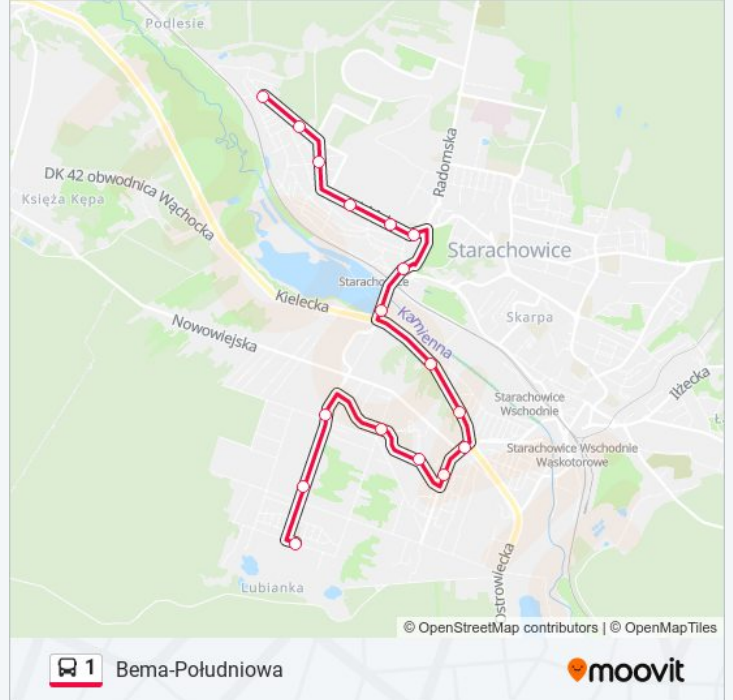

Kierunek: Bema

18 przystanków

[WYŚWIETL ROZKŁAD JAZDY LINII](#)

- 17. Południowa/Moniuszki-Sp 6
- 18. Moniuszki/Smugowa
- 19. Moniuszki/Łączna
- 156. Jana Pawła-Moniuszki
- 157. Jana Pawła-Stara Pętla
- 158. Jana Pawła-Biuro S.M. Wancja
- 159. Jana Pawła-Kościół
- 61. Miodowa I-Pawilon
- 23. Św. Jan/Statoil
- 24. Wierzbowa
- 25. Huta/Aleja Wyzwolenia
- 26. Pasternik
- 27. Star.Zachodnie/Park
- 57. 1go Maja Poczta
- 58. Polmozbyt-1go Maja
- 59. Stalowa
- 88. Bema Kościół
- 32. Bema Końcowy/Początkowy

Informacja o: autobus 1**Kierunek:** Bema**Przystanki:** 18**Długość trwania przejazdu:** 21 min**Podsumowanie linii:**

Kierunek: Południowa

17 przystanków

[WYŚWIETL ROZKŁAD JAZDY LINII](#)

- 32. Bema Końcowy/Początkowy
- 88. Bema Kościół
- 33. Stalowa
- 34. Polmozbyt-1go Maja Man/Pck
- 35. Man-Star-1go Maja
- 36. Zegary-Zsz 2
- 7. Łaźnia
- 8. Pasternik
- 9. Aleja Wyzwolenia/Huta
- 10. Wierzbowa
- 11. Św. Jan-Miodowa
- 160. Miodowa-Pawilony
- 161. Jana Pawła-Osiedle
- 162. Jana Pawła li-Carrefour
- 14. Moniuszki/Łączna
- 15. Moniuszki/Smugowa
- 16. Południowa

Rozkład jazdy dla: autobus 1

Rozkład jazdy dla Południowa

poniedziałek	06:44 - 22:44
wtorek	06:44 - 22:44
środa	06:44 - 22:44
czwartek	06:44 - 22:44
piątek	06:44 - 22:44
sobota	Nieobsługiwane
niedziela	Nieobsługiwane

Informacja o: autobus 1

Kierunek: Południowa

Przystanki: 17

Długość trwania przejazdu: 22 min

Podsumowanie linii:

Rozkłady jazdy i mapy tras dla autobus 1 są dostępne w wersji offline w formacie PDF na stronie moovitapp.com. Skorzystaj z Moovit App, aby sprawdzić czasy przyjazdu autobusów na żywo, rozkłady jazdy pociągu czy metra oraz wskazówki krok po kroku jak dojechać w Warszaw komunikacją zbiorową.