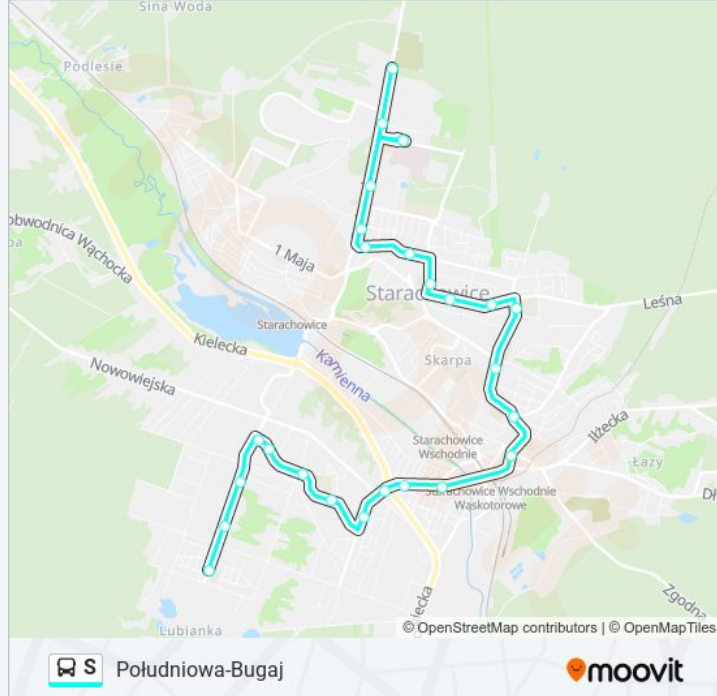

Radomska / Urząd Miasta 02

Batalionów Chłopskich / Szpital 01

Radomska / Urząd Pracy 02

31.Radomska-Mzk (Końcowy)

Rozkłady jazdy i mapy tras dla autobus S są dostępne w wersji offline w formacie PDF na stronie moovitapp.com. Skorzystaj z Moovit App, aby sprawdzić czasy przyjazdu autobusów na żywo, rozkłady jazdy pociągu czy metra oraz wskazówki krok po kroku jak dojechać w Warszaw komunikacją zbiorową.

© 2024 Moovit - Wszelkie prawa zastrzeżone