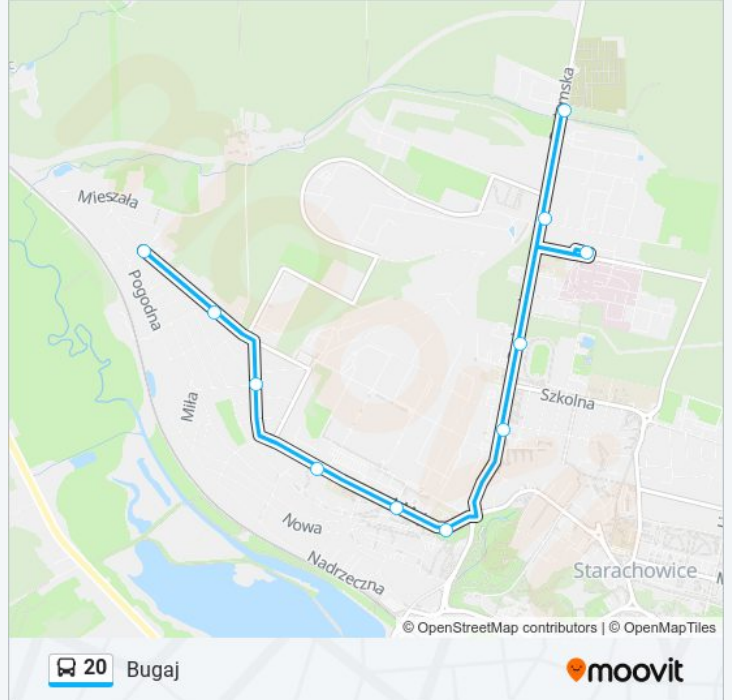

Kierunek: Bema

12 przystanków

[WYŚWIETL ROZKŁAD JAZDY LINII](#)

1. Bugaj Mzk (Dla Wsiadających)

Radomska / Urząd Pracy 01

Batalionów Chłopskich / Szpital 01

Radomska / Rondo Papiego 01

Radomska / Urząd Miasta 01

Kierunek: Bugaj

11 przystanków

[WYŚWIETL ROZKŁAD JAZDY LINII](#)

- 32. Bema Końcowy/Początkowy
- 88. Bema Kościół
- 33. Stalowa
- 34. Polmozbyt-1go Maja Man/Pck
- 35. Man-Star-1go Maja
- 36. Zegary-Zsz 2
- Radomska / Św. Barbary 02
- Radomska / Urząd Miasta 02
- Batalionów Chłopskich / Szpital 01
- Radomska / Urząd Pracy 02
- 31.Radomska-Mzk (Końcowy)

Informacja o: autobus 20

Kierunek: Bugaj

Przystanki: 11

Długość trwania przejazdu: 13 min

Podsumowanie linii:

Rozkłady jazdy i mapy tras dla autobus 20 są dostępne w wersji offline w formacie PDF na stronie moovitapp.com. Skorzystaj z Moovit App, aby sprawdzić czasy przyjazdu autobusów na żywo, rozkłady jazdy pociągu czy metra oraz wskazówki krok po kroku jak dojechać w Warszaw komunikacją zbiorową.