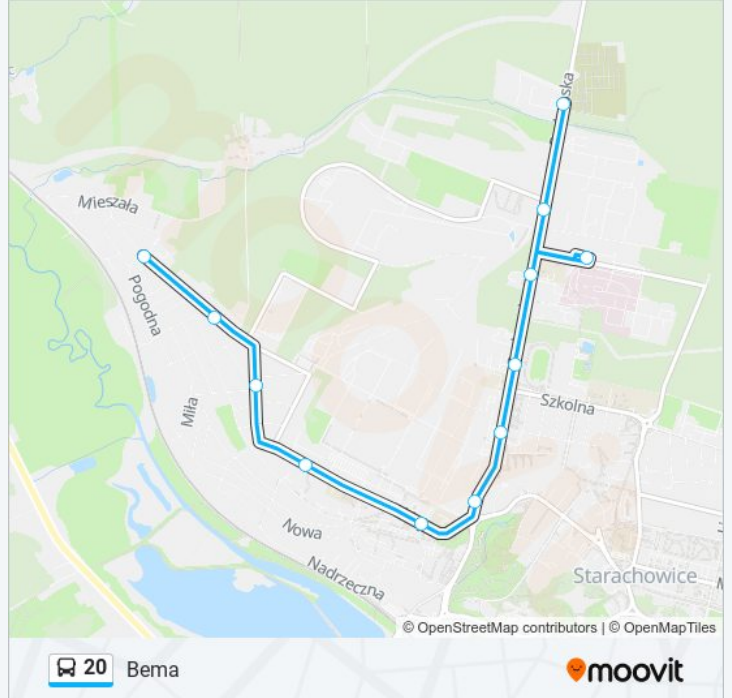

Autobus 20, linia (Bema), posiada 2 tras. W dni robocze kursuje:

(1) Bema: 08:05 - 13:19(2) Bugaj: 06:13 - 15:55

Skorzystaj z aplikacji Moovit, aby znaleźć najbliższy przystanek oraz czas przyjazdu najbliższego środka transportu dla: autobus 20.

Kierunek: Bema

12 przystanków

[WYŚWIETL ROZKŁAD JAZDY LINII](#)

1. Bugaj Mzk (Dla Wsiadających)

Radomska / Urząd Pracy 01

Batalionów Chłopskich / Szpital 01

Radomska / Rondo Papiego 01

Radomska / Urząd Miasta 01

Radomska / Św. Barbary 01

8. Zegary

57. 1go Maja Poczta

58. Polmozbyt-1go Maja

59. Stalowa

88. Bema Kościół

32. Bema Końcowy/Początkowy

Rozkład jazdy dla: autobus 20

Kierunek: Bugaj

11 przystanków

[WYŚWIETL ROZKŁAD JAZDY LINII](#)

- 32. Bema Końcowy/Początkowy
- 88. Bema Kościół
- 33. Stalowa
- 34. Polmozbyt-1go Maja Man/Pck
- 35. Man-Star-1go Maja
- 36. Zegary-Zsz 2
- Radomska / Św. Barbary 02
- Radomska / Urząd Miasta 02
- Batalionów Chłopskich / Szpital 01
- Radomska / Urząd Pracy 02
- 31.Radomska-Mzk (Końcowy)