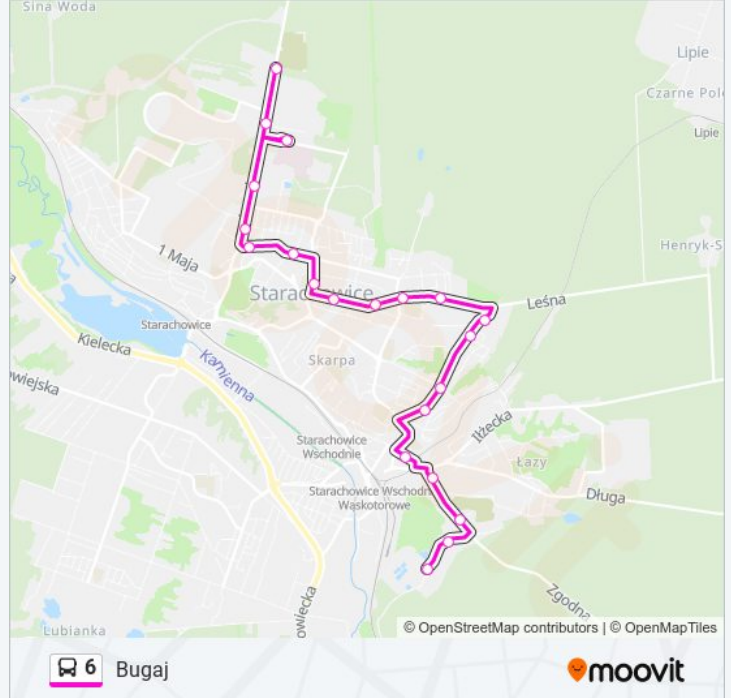

### Kierunek: Boczna (Bez Wjazdu POD Szpital)

20 przystanków

[WYŚWIETL ROZKŁAD JAZDY LINII](#)

1. Bugaj Mzk (Dla Wsiadających)

Radomska / Urząd Pracy 01

Radomska / Rondo Papiego 01

Radomska / Urząd Miasta 01

### Kierunek: Bugaj

21 przystanków

[WYŚWIETL ROZKŁAD JAZDY LINII](#)

798. Boczna-Pętla Początkowy/Przelotowy

796. Boczna

148. Zgodna-Sklep

706. Zgodna-Inkubator

52. Iłżecka-Cmentarz

### Informacja o: autobus 6

**Kierunek:** Bugaj

**Przystanki:** 21

**Długość trwania przejazdu:** 24 min

**Podsumowanie linii:**

Batalionów Chłopskich / Szpital 01

Radomska / Urząd Pracy 02

31.Radomska-Mzk (Końcowy)

### Kierunek: Bugaj (Bez Wjazdu POD Szpital)

20 przystanków

[WYŚWIETL ROZKŁAD JAZDY LINII](#)

798. Boczna-Pętla Początkowy/Przelotowy

796. Boczna

148. Zgodna-Sklep

706. Zgodna-Inkubator

52. Iłżecka-Cmentarz