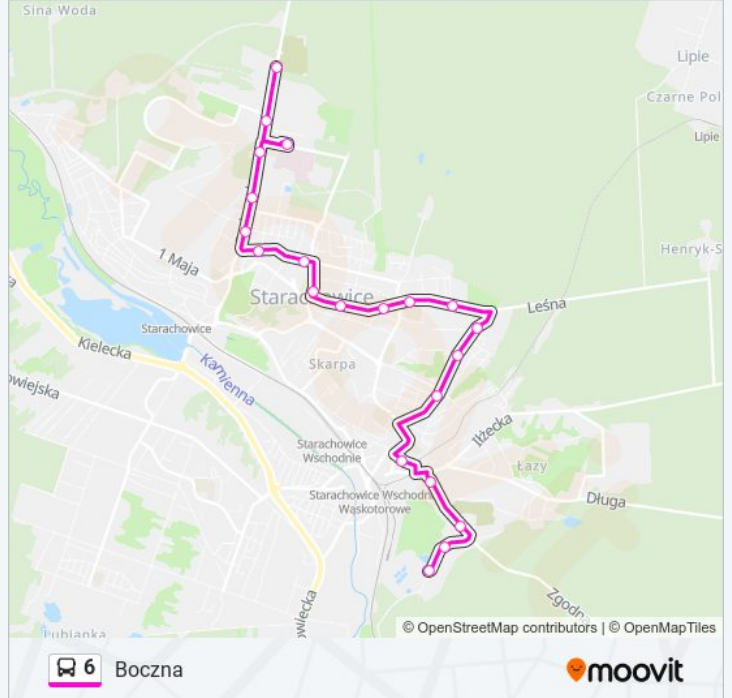

Skorzystaj z aplikacji Moovit, aby znaleźć najbliższy przystanek oraz czas przyjazdu najbliższego środka transportu dla: autobus 6.

**Kierunek: Boczna**

21 przystanków

[WYŚWIETL ROZKŁAD JAZDY LINII](#)

1. Bugaj Mzk (Dla Wsiadających)
- Radomska / Urząd Pracy 01
- Batalionów Chłopskich / Szpital 01
- Radomska / Rondo Papiego 01
- Radomska / Urząd Miasta 01
- Radomska / Św. Barbary 01
73. Konstytucji 3 Maja
- Partyzantów / Harcerska 02
117. Oświatowa-Szkoła 9
118. Majówka
155. Graniczna N/Ż
119. Leśna-Szkoła 11
120. Leśna-Lok
121. Kościelna-Murarska
122. Kościelna-Martenowska
123. Kościelna-Rampa
710. Iłżecka-Światła
143. Zgodna
144. Zgodna-Sklep
797. Boczna
799. Boczna-Pętla Końcowy

**Informacja o: autobus 6****Kierunek:** Boczna**Przystanki:** 21**Długość trwania przejazdu:** 23 min**Podsumowanie linii:**

### Kierunek: Boczna (Bez Wjazdu POD Szpital)

20 przystanków

[WYŚWIETL ROZKŁAD JAZDY LINII](#)

1. Bugaj Mzk (Dla Wsiadających)

Radomska / Urząd Pracy 01

Radomska / Rondo Papiego 01

Radomska / Urząd Miasta 01

### Kierunek: Bugaj (Bez Wjazdu POD Szpital)

20 przystanków

[WYŚWIETL ROZKŁAD JAZDY LINII](#)

798. Boczna-Pętla Początkowy/Przelotowy

796. Boczna

148. Zgodna-Sklep

706. Zgodna-Inkubator

52. Iłżecka-Cmentarz