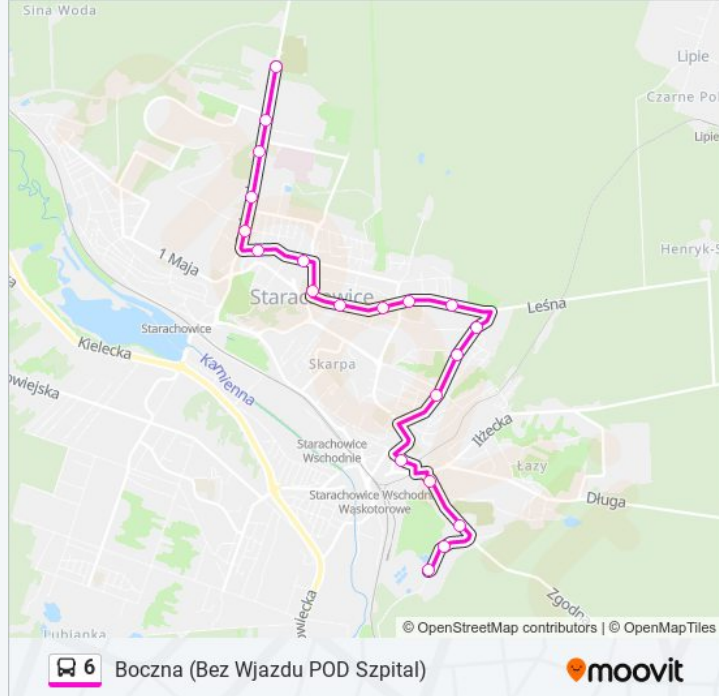

### Kierunek: Boczna (Bez Wjazdu POD Szpital)

20 przystanków

[WYŚWIETL ROZKŁAD JAZDY LINII](#)

1. Bugaj Mzk (Dla Wsiadających)

Radomska / Urząd Pracy 01

Radomska / Rondo Papiego 01

Radomska / Urząd Miasta 01

### Informacja o: autobus 6

**Kierunek:** Boczna (Bez Wjazdu POD Szpital)

**Przystanki:** 20

**Długość trwania przejazdu:** 21 min

**Podsumowanie linii:**

797. Boczna

799. Boczna-Pętla Końcowy

### Kierunek: Bugaj

21 przystanków

[WYŚWIETL ROZKŁAD JAZDY LINII](#)

798. Boczna-Pętla Początkowy/Przelotowy

796. Boczna

148. Zgodna-Sklep

706. Zgodna-Inkubator

52. Iłżecka-Cmentarz

### Kierunek: Bugaj (Bez Wjazdu POD Szpital)

20 przystanków

[WYŚWIETL ROZKŁAD JAZDY LINII](#)

798. Boczna-Pętla Początkowy/Przelotowy

796. Boczna

148. Zgodna-Sklep

706. Zgodna-Inkubator

52. Iłżecka-Cmentarz