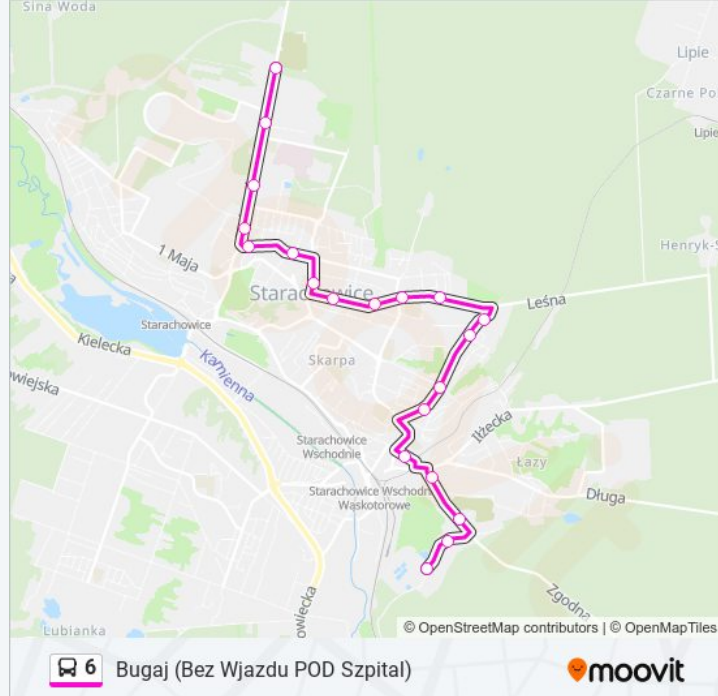

### Kierunek: Bugaj

21 przystanków

[WYŚWIETL ROZKŁAD JAZDY LINII](#)

798. Boczna-Pętla Początkowy/Przelotowy

796. Boczna

148. Zgodna-Sklep

706. Zgodna-Inkubator

52. Iłżecka-Cmentarz

### Kierunek: Bugaj (Bez Wjazdu POD Szpital)

20 przystanków

[WYŚWIETL ROZKŁAD JAZDY LINII](#)

798. Boczna-Pętla Początkowy/Przelotowy

796. Boczna

148. Zgodna-Sklep

706. Zgodna-Inkubator

52. Iłżecka-Cmentarz

### Rozkład jazdy dla: autobus 6

Rozkład jazdy dla Bugaj (Bez Wjazdu POD Szpital)

poniedziałek	05:28
wtorek	05:28
środa	05:28
czwartek	05:28
piątek	05:28
sobota	Nieobsługiwane
niedziela	Nieobsługiwane

### Informacja o: autobus 6

**Kierunek:** Bugaj (Bez Wjazdu POD Szpital)

**Przystanki:** 20

**Długość trwania przejazdu:** 21 min

**Podsumowanie linii:**

Rozkłady jazdy i mapy tras dla autobus 6 są dostępne w wersji offline w formacie PDF na stronie moovitapp.com. Skorzystaj z Moovit App, aby sprawdzić czasy przyjazdu autobusów na żywo, rozkłady jazdy pociągu czy metra oraz wskazówki krok po kroku jak dojechać w Warszaw komunikacją zbiorową.