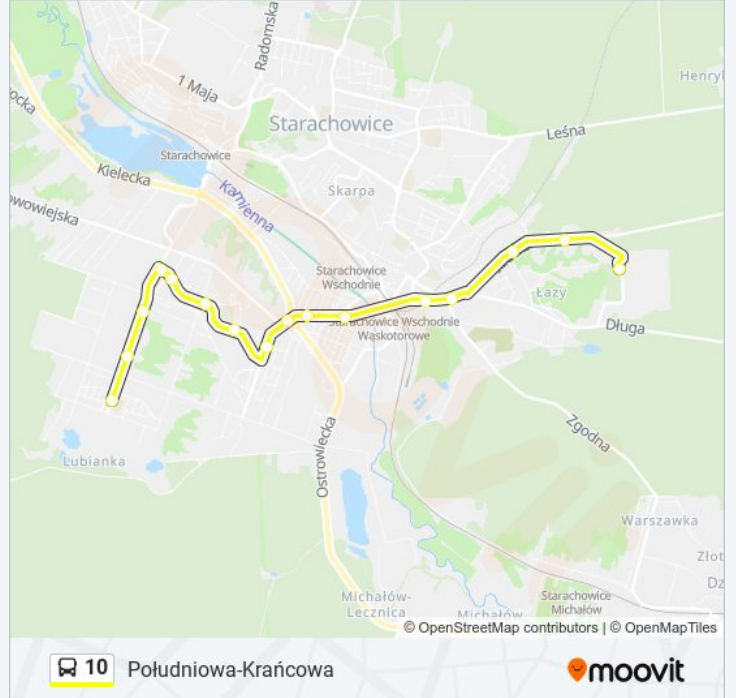

Autobus 10, linia (Południowa-Krańcowa), posiada 2 tras. W dni robocze kursuje:

(1) Krańcowa Zakłady Mięsne: 05:17 - 21:17(2) Południowa: 06:20 - 22:25

Skorzystaj z aplikacji Moovit, aby znaleźć najbliższy przystanek oraz czas przyjazdu najbliższego środka transportu dla: autobus 10.

Kierunek: Krańcowa Zakłady Mięsne

16 przystanków

[WYŚWIETL ROZKŁAD JAZDY LINII](#)

- 17. Południowa/Moniuszki-Sp 6
- 18. Moniuszki/Smugowa
- 19. Moniuszki/Łączna
- 156. Jana Pawła-Moniuszki
- 157. Jana Pawła-Stara Pętla
- 158. Jana Pawła-Biuro S.M. Wanacja
- 159. Jana Pawła-Kościół
- 61. Miodowa I-Pawilon
- 23. Św. Jan/Statoil
- 230. Wiadukt I-K.Wyszyńskiego
- 231. Wiadukt li-K.Wyszyńskiego
- 951. Galardia 01
- 43. Iłżecka
- 930. Iłżecka-Młyn
- 931. Iłżecka
- 132. Krańcowa-Zakłady

Informacja o: autobus 10

Kierunek: Krańcowa Zakłady Mięsne

Przystanki: 16

Długość trwania przejazdu: 17 min

Podsumowanie linii:

Kierunek: Południowa

12 przystanków

[WYŚWIETL ROZKŁAD JAZDY LINII](#)