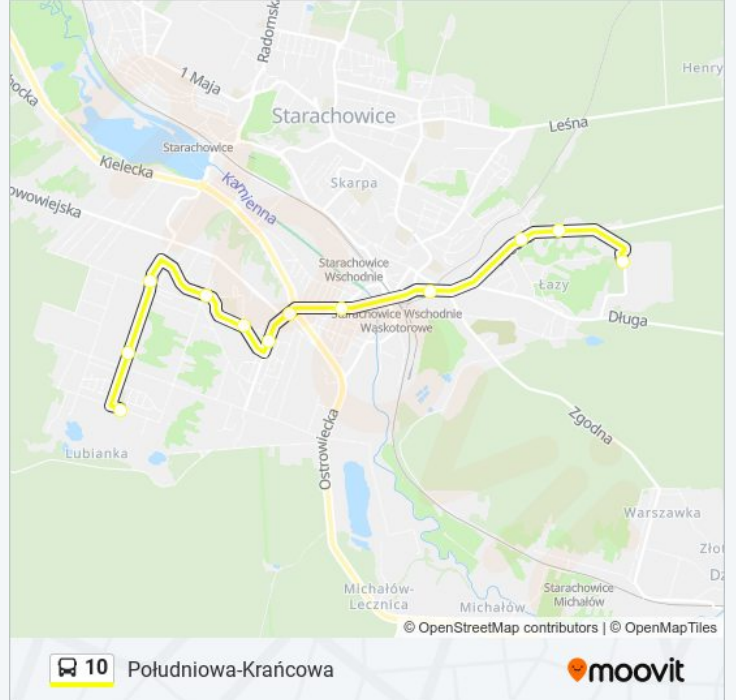

Rozkłady jazdy i mapy tras dla autobus 10 są dostępne w wersji offline w formacie PDF na stronie moovitapp.com. Skorzystaj z Moovit App, aby sprawdzić czasy przyjazdu autobusów na żywo, rozkłady jazdy pociągu czy metra oraz wskazówki krok po kroku jak dojechać w Warszawie komunikacją zbiorową.

© 2024 Moovit - Wszelkie prawa zastrzeżone