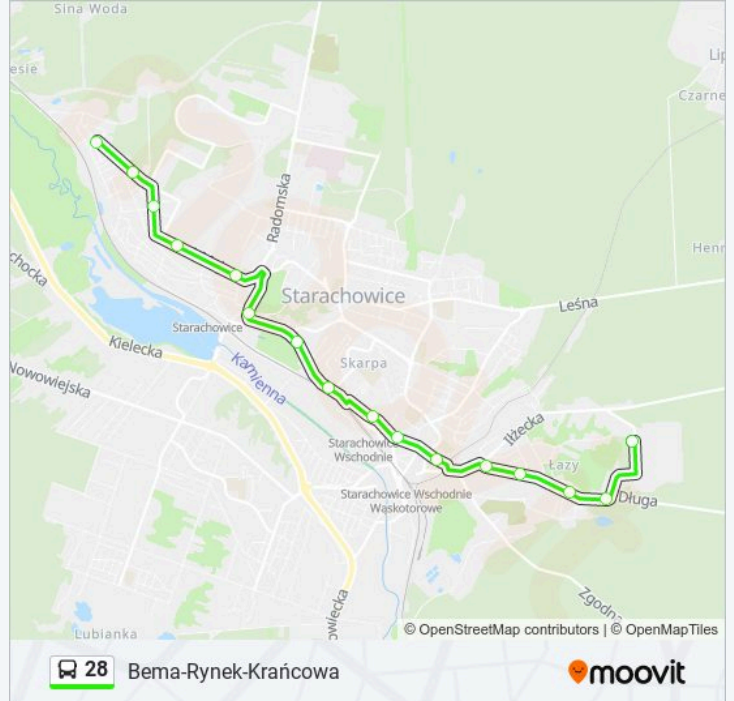

Autobus 28, linia (Bema-Rynek-Krańcowa), posiada 2 tras. W dni robocze kursuje:

(1) Bema: 05:48 - 15:32(2) Krańcowa: 05:13 - 15:00

Skorzystaj z aplikacji Moovit, aby znaleźć najbliższy przystanek oraz czas przyjazdu najbliższego środka transportu dla: autobus 28.

Kierunek: Bema

16 przystanków

[WYŚWIETL ROZKŁAD JAZDY LINII](#)

- 132. Krańcowa-Zakłady
- 48. Krańcowa
- 49. Długa-Sklep
- 50. Ruch-Długa
- 51. Długa
- 52. Iłżecka-Cmentarz
- 53. Rynek-Wysoka
- 54. Dworcowa-Piłsudzkiego
- 55. Huta-Piłsud./Woj.Polskiego
- 56. Filatelistyka-Piłsud./Szlakowisko
- 27. Star.Zachodnie/Park
- 57. 1go Maja Poczta
- 58. Polmozbyt-1go Maja
- 59. Stalowa
- 88. Bema Kościół
- 32. Bema Końcowy/Początkowy

Informacja o: autobus 28**Kierunek:** Bema**Przystanki:** 16**Długość trwania przejazdu:** 22 min**Podsumowanie linii:**

Kierunek: Krańcowa

18 przystanków

[WYŚWIETL ROZKŁAD JAZDY LINII](#)

- 32. Bema Końcowy/Początkowy
- 88. Bema Kościół
- 33. Stalowa
- 34. Polmozbyt-1go Maja Man/Pck
- 35. Man-Star-1go Maja
- 36. Zegary-Zsz 2
- 27. Star.Zach.
- 38. Polmozbyt-M.Piłsudskiego
- 39. Huta-M.Piłsudskiego
- 40. Bazalty-M.Piłsudskiego
- 41. Przelotowy-Dworzec Wsch.
- 42. Rynek
- 710. Iłżecka-Światła
- 43. Iłżecka
- 44. Ruch-Długa
- 45. Długa-Sklep
- 46. Długa-Las
- 47. Zakłady Mięsne

Rozkład jazdy dla: autobus 28

Rozkład jazdy dla Krańcowa

poniedziałek	05:13 - 15:00
wtorek	05:13 - 15:00
środa	05:13 - 15:00
czwartek	05:13 - 15:00
piątek	05:13 - 15:00
sobota	05:15 - 14:50
niedziela	Nieobsługiwane