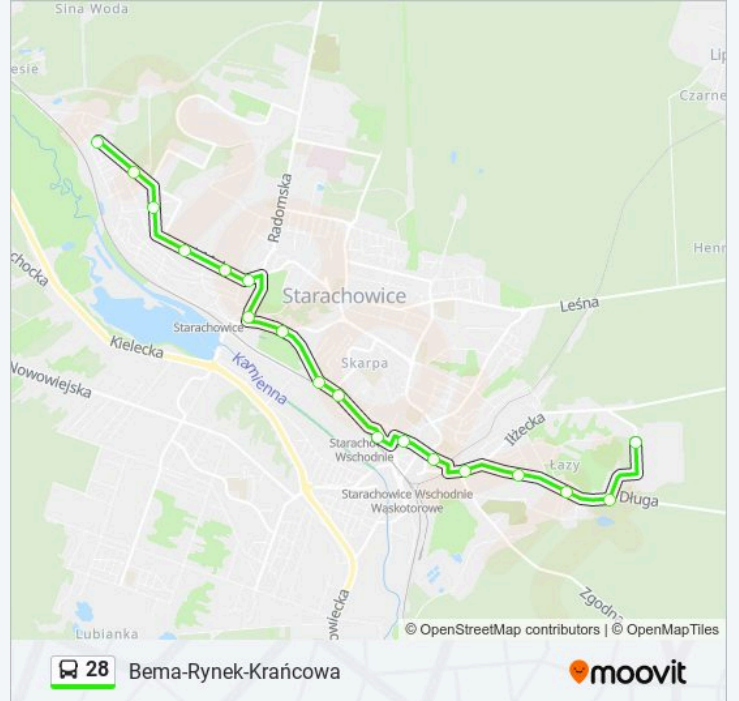

Kierunek: Bema

16 przystanków

[WYŚWIETL ROZKŁAD JAZDY LINII](#)

- 132. Krańcowa-Zakłady
- 48. Krańcowa
- 49. Długa-Sklep
- 50. Ruch-Długa
- 51. Długa
- 52. Iłżecka-Cmentarz
- 53. Rynek-Wysoka
- 54. Dworcowa-Piłsudzkiego
- 55. Huta-Piłsud./Woj.Polskiego
- 56. Filatelistyka-Piłsud./Szlakowisko
- 27. Star.Zachodnie/Park
- 57. 1go Maja Poczta
- 58. Polmozbyt-1go Maja
- 59. Stalowa
- 88. Bema Kościół
- 32. Bema Końcowy/Początkowy

Informacja o: autobus 28**Kierunek:** Bema**Przystanki:** 16**Długość trwania przejazdu:** 22 min**Podsumowanie linii:**

Kierunek: Krańcowa

18 przystanków

[WYŚWIETL ROZKŁAD JAZDY LINII](#)

- 32. Bema Końcowy/Początkowy
- 88. Bema Kościół
- 33. Stalowa
- 34. Polmozbyt-1go Maja Man/Pck
- 35. Man-Star-1go Maja
- 36. Zegary-Zsz 2
- 27. Star.Zach.
- 38. Polmozbyt-M.Piłsudskiego
- 39. Huta-M.Piłsudskiego
- 40. Bazalty-M.Piłsudskiego
- 41. Przelotowy-Dworzec Wsch.
- 42. Rynek
- 710. Iłżecka-Światła
- 43. Iłżecka
- 44. Ruch-Długa
- 45. Długa-Sklep
- 46. Długa-Las
- 47. Zakłady Mięsne

Rozkład jazdy dla: autobus 28

Rozkład jazdy dla Krańcowa

poniedziałek	05:13 - 15:00
wtorek	05:13 - 15:00
środa	05:13 - 15:00
czwartek	05:13 - 15:00
piątek	05:13 - 15:00
sobota	05:15 - 14:50
niedziela	Nieobsługiwane

Informacja o: autobus 28

Kierunek: Krańcowa

Przystanki: 18

Długość trwania przejazdu: 23 min

Podsumowanie linii:

Rozkłady jazdy i mapy tras dla autobus 28 są dostępne w wersji offline w formacie PDF na stronie moovitapp.com. Skorzystaj z Moovit App, aby sprawdzić czasy przyjazdu autobusów na żywo, rozkłady jazdy pociągu czy metra oraz wskazówki krok po kroku jak dojechać w Warszawie komunikacją zbiorową.