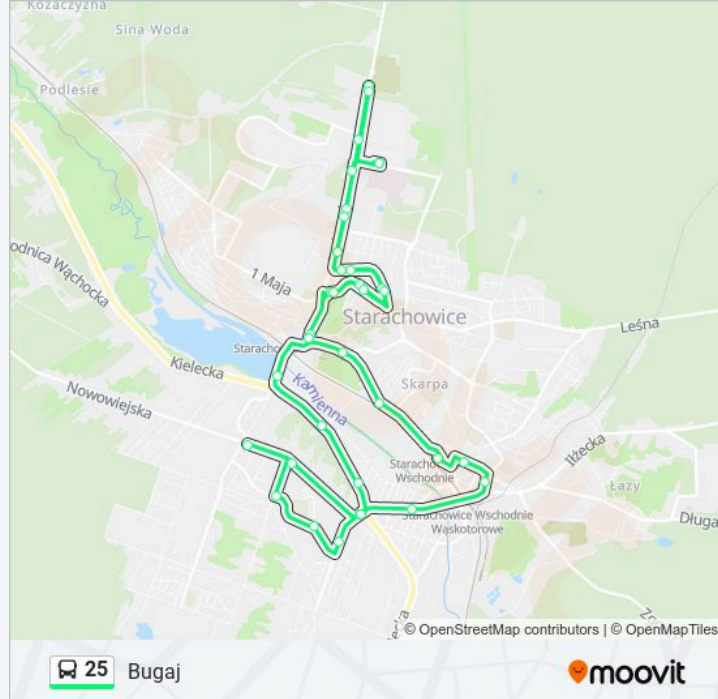

Informacja o: autobus 25**Kierunek:** Bugaj**Przystanki:** 36**Długość trwania przejazdu:** 39 min**Podsumowanie linii:**

20. 6go Września

21. 6go Września/Żytnia

23. Św. Jan/Statoil

24. Wierzbowa

25. Huta/Aleja Wyzwolenia

26. Pasternik

27. Star.Zachodnie/Park

107. J. Kaczyńskiej/Rondo

104. J.Kaczyńskiej-Korty

70. Poczta-3go Maja

71. Konstytucji 3 Maja

Radomska / Św. Barbary 02

Radomska / Urząd Miasta 02

Batalionów Chłopskich / Szpital 01

31.Radomska-Mzk (Końcowy)

Kierunek: Bugaj Bez Wjazdu POD Szpital

37 przystanków

[WYŚWIETL ROZKŁAD JAZDY LINII](#)

1. Bugaj Mzk (Dla Wsiadających)

Radomska / Urząd Pracy 01