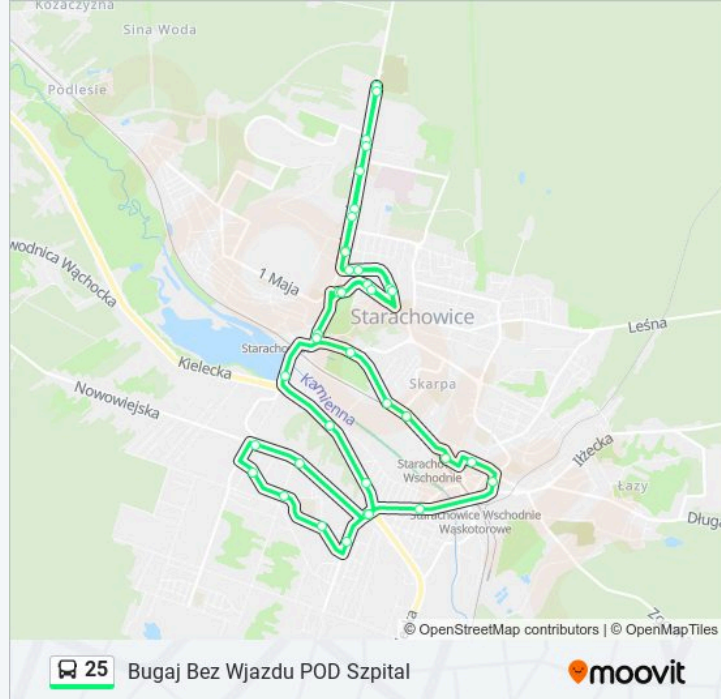

24. Wierzbowa

25. Huta/Aleja Wyzwolenia

26. Pasternik

27. Star.Zachodnie/Park

107. J. Kaczyńskiej/Rondo

104. J.Kaczyńskiej-Korty

70. Poczta-3go Maja

71. Konstytucji 3 Maja

Radomska / Św. Barbary 02

Radomska / Urząd Miasta 02

Radomska / Urząd Pracy 02

31.Radomska-Mzk (Końcowy)

Kierunek: Nowowiejska-Bugaj

20 przystanków

[WYŚWIETL ROZKŁAD JAZDY LINII](#)

98. Nowowiejska-Las