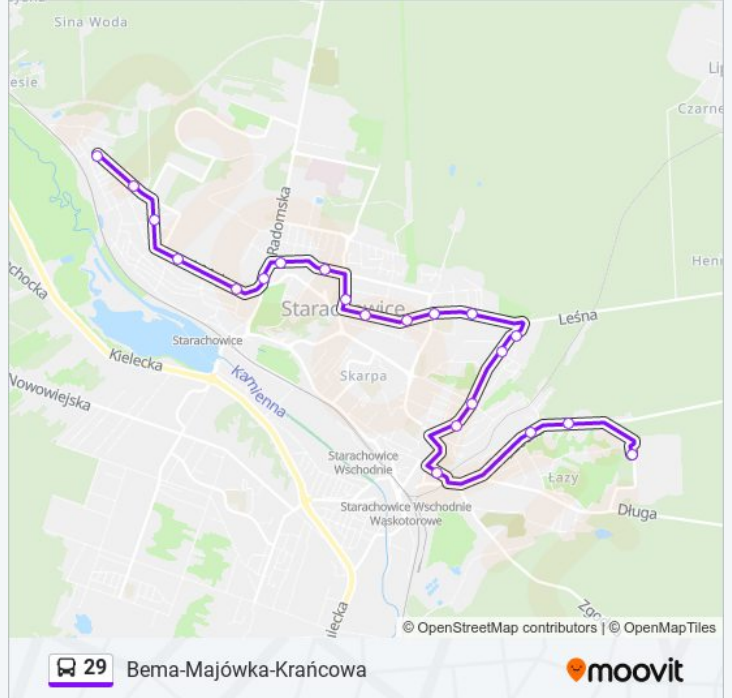

Autobus 29, linia (Bema-Majówka-Krańcowa), posiada 2 tras. W dni robocze kursuje:

(1) Bema: 06:20 - 22:25(2) Krańcowa: 05:08 - 21:08

Skorzystaj z aplikacji Moovit, aby znaleźć najbliższy przystanek oraz czas przyjazdu najbliższego środka transportu dla: autobus 29.

Kierunek: Bema

21 przystanków

[WYŚWIETL ROZKŁAD JAZDY LINII](#)

- 132. Krańcowa-Zakłady
- 934. Iłżecka
- 935. Iłżecka-Młyn
- 52. Iłżecka-Cmentarz
- 103. Kościelna-Pogotowie
- 108. Kościelna
- 109. Kościelna-Kwiatowa
- 110. Kościelna-Ciepłownia
- 111. Leśna-Lok
- 112. Leśna-Szkoła 11
- Graniczna N/Ż
- 113. Majówka
- 114. Oświatowa-Szkoła 9
- 115. Partyzantów-Harcerska
- 71. Konstytucji 3 Maja
- 8. Zegary
- 57. 1go Maja Poczta
- 58. Polmozbyt-1go Maja
- 59. Stalowa
- 88. Bema Kościół
- 32. Bema Końcowy/Początkowy

Informacja o: autobus 29**Kierunek:** Bema**Przystanki:** 21**Długość trwania przejazdu:** 25 min**Podsumowanie linii:**

Kierunek: Krańcowa

21 przystanków

[WYŚWIETL ROZKŁAD JAZDY LINII](#)

- 32. Bema Końcowy/Początkowy
- 88. Bema Kościół
- 33. Stalowa
- 34. Polmozbyt-1go Maja Man/Pck
- 35. Man-Star-1go Maja
- 36. Zegary-Zsz 2
- 73. Konstytucji 3 Maja
- Partyzantów / Harcerska 02
- 117. Oświatowa-Szkoła 9
- 118. Majówka
- 155. Graniczna N/Ż
- 119. Leśna-Szkoła 11
- 120. Leśna-Lok
- 121. Kościelna-Murarska
- 122. Kościelna-Martenowska
- 123. Kościelna-Rampa
- 710. Iłżecka-Światła
- 43. Iłżecka

Informacja o: autobus 29

Kierunek: Krańcowa

Przystanki: 21

Długość trwania przejazdu: 26 min

Podsumowanie linii:

930. Iłżecka-Młyn

931. Iłżecka

132. Krańcowa-Zakłady