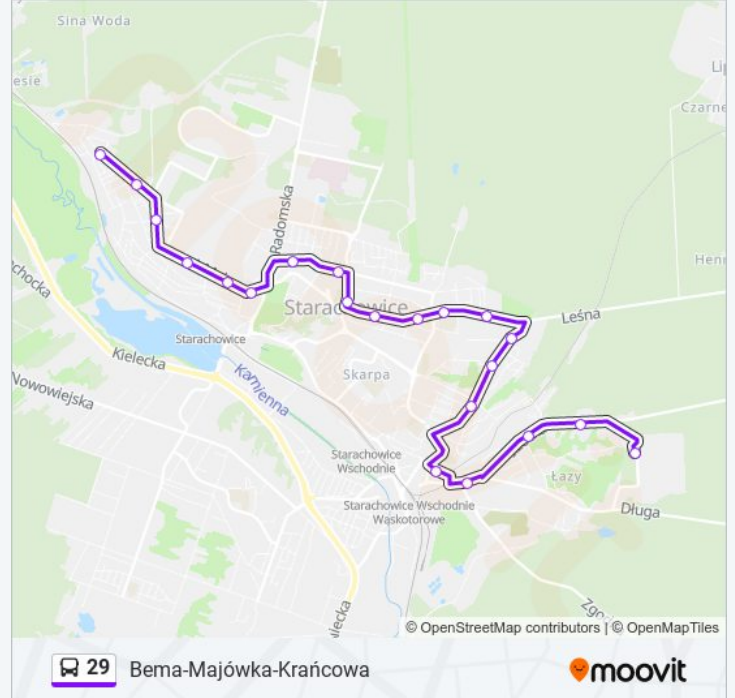

Rozkład jazdy dla: autobus 29

Rozkład jazdy dla Krańcowa

poniedziałek	05:08 - 21:08
wtorek	05:08 - 21:08
środa	05:08 - 21:08
czwartek	05:08 - 21:08
piątek	05:08 - 21:08
sobota	Nieobsługiwane
niedziela	Nieobsługiwane

Informacja o: autobus 29

Kierunek: Krańcowa

Przystanki: 21

Długość trwania przejazdu: 26 min

Podsumowanie linii:

930. Iłżecka-Młyn

931. Iłżecka

132. Krańcowa-Zakłady