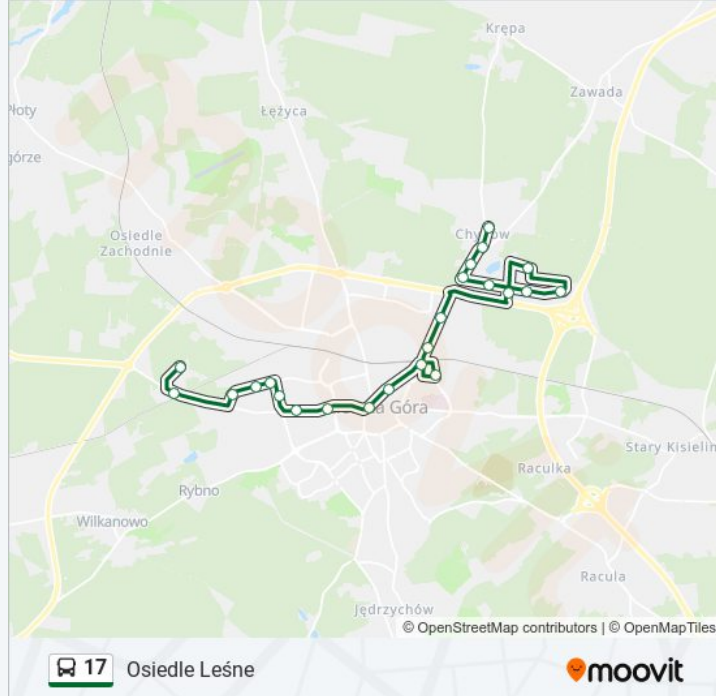

### Informacja o: autobus 17

**Kierunek:** Osiedle Leśne

**Przystanki:** 22

**Długość trwania przejazdu:** 28 min

**Podsumowanie linii:**

Agrestowa

Prosta

Świerkowa

### Kierunek: Osiedle Leśne

12 przystanków

[WYŚWIETL ROZKŁAD JAZDY LINII](#)

Chemiczna

Elektrociepłownia

Zjednoczenia

Rondo Pck

Rondo Pck