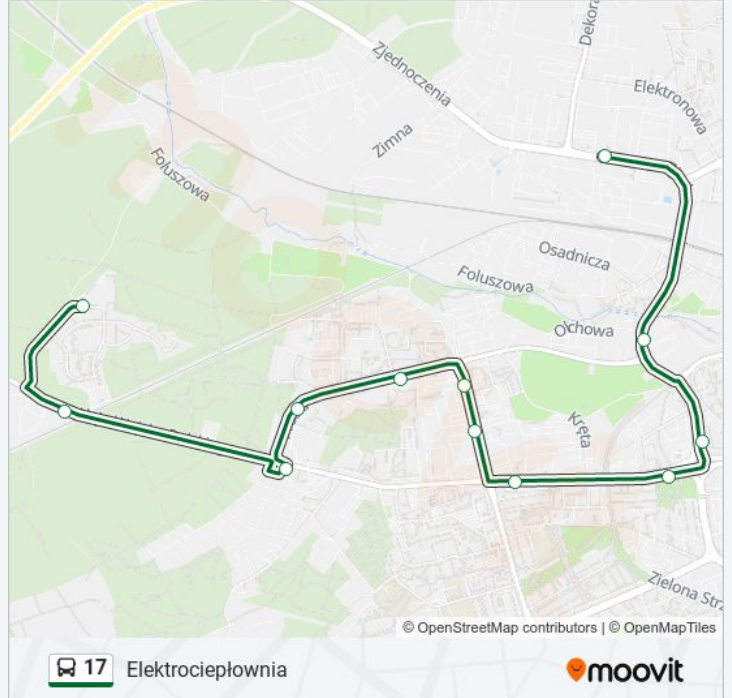

### Kierunek: Elektrociepłownia

12 przystanków

[WYŚWIETL ROZKŁAD JAZDY LINII](#)

Osiedle Leśne  
 Świerkowa  
 Wyczółkowskiego  
 Prosta  
 Agrestowa  
 Porzeczkowa  
 Zacisze  
 Wojska Polskiego  
 Rondo Pck  
 Rondo Pck  
 Zjednoczenia  
 Elektrociepłownia

### Rozkład jazdy dla: autobus 17

Rozkład jazdy dla Elektrociepłownia

poniedziałek	19:30 - 22:53
wtorek	19:30 - 22:53
środa	19:30 - 22:53
czwartek	19:30 - 22:53
piątek	19:30 - 22:53
sobota	14:29 - 22:53
niedziela	22:53

### Informacja o: autobus 17

**Kierunek:** Elektrociepłownia

**Przystanki:** 12

**Długość trwania przejazdu:** 15 min

**Podsumowanie linii:**

### Kierunek: Osiedle Leśne

22 przystanków

[WYŚWIETL ROZKŁAD JAZDY LINII](#)

Chynów

Bukowa

Jastrzębia

Makro

Lug