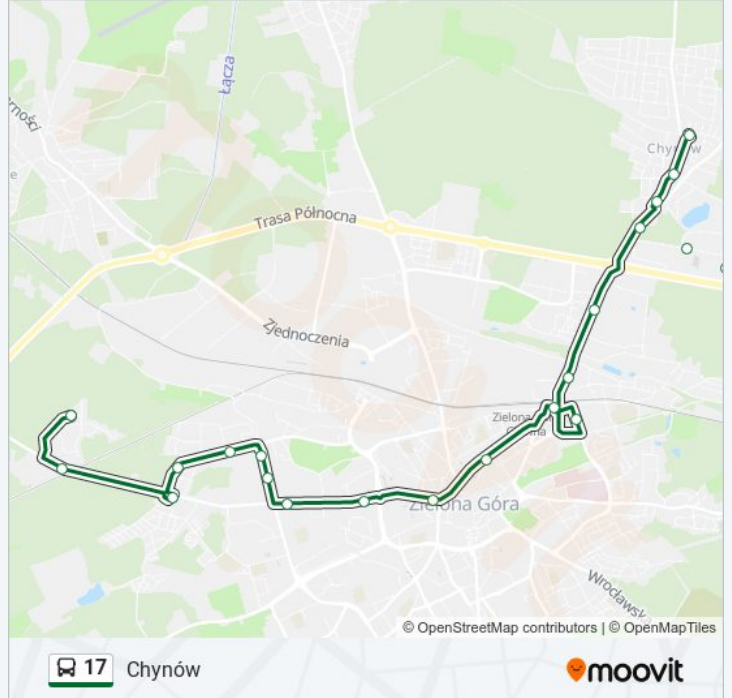

Biblioteka Wojewódzka

Centrum

Centrum Przesiadkowe - A1 &amp; A2

Staszica

Dolina Zielona

Strumykowa

Kostrzyńska

Lug

Makro

Jastrzębia

Bukowa

Chynów

**Rozkład jazdy dla: autobus 17**

Rozkład jazdy dla Chynów

poniedziałek	08:27 - 20:18
wtorek	08:27 - 20:18
środa	08:27 - 20:18
czwartek	08:27 - 20:18
piątek	08:27 - 20:18
sobota	06:18 - 20:18
niedziela	06:38 - 20:18

**Informacja o: autobus 17****Kierunek:** Chynów**Przystanki:** 21**Długość trwania przejazdu:** 30 min**Podsumowanie linii:**

### Kierunek: Elektrociepłownia

12 przystanków

[WYŚWIETL ROZKŁAD JAZDY LINII](#)

Osiedle Leśne  
 Świerkowa  
 Wyczółkowskiego  
 Prosta  
 Agrestowa  
 Porzeczkowa  
 Zacisze  
 Wojska Polskiego  
 Rondo Pck  
 Rondo Pck  
 Zjednoczenia  
 Elektrociepłownia