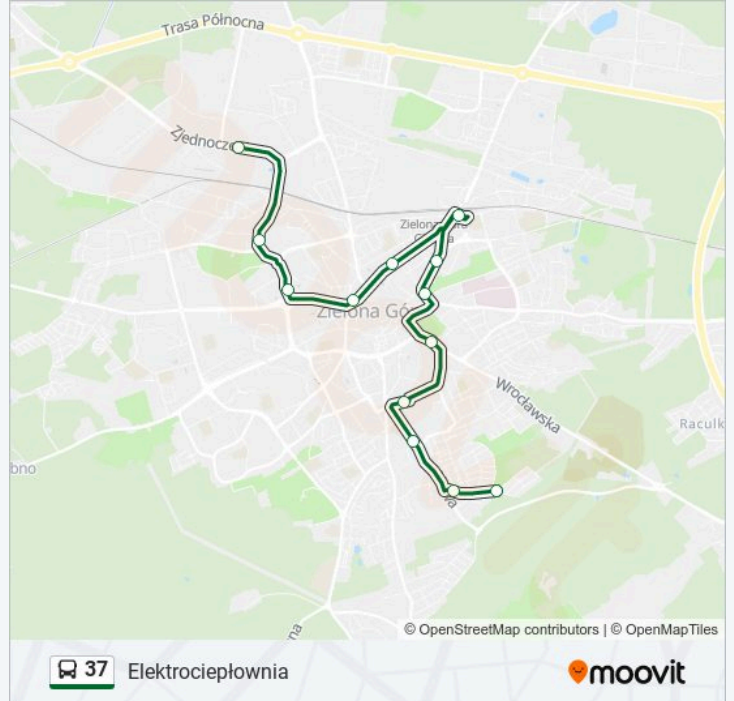

Autobus 37, linia (Elektrociepłownia), posiada 3 tras. W dni robocze kursuje:

(1) Elektrociepłownia: 22:20(2) Lechitów: 04:59 - 21:43(3) Osiedle Leśne: 05:30 - 21:40

Skorzystaj z aplikacji Moovit, aby znaleźć najbliższy przystanek oraz czas przyjazdu najbliższego środka transportu dla: autobus 37.

Kierunek: Elektrociepłownia

13 przystanków

[WYŚWIETL ROZKŁAD JAZDY LINII](#)

Lechitów
Salomei
Strzelecka
Sienkiewicza
Palmiarnia
Urząd Miasta
Chrobrego
Centrum Przesiadkowe - B1 & B2
Centrum
Elżbietanki
Rondo Pck
Zjednoczenia
Elektrociepłownia

Kierunek: Lechitów

19 przystanków

[WYŚWIETL ROZKŁAD JAZDY LINII](#)

Osiedle Leśne

Świerkowa

Wyczółkowskiego

Prosta

Agrestowa

Informacja o: autobus 37

Kierunek: Lechitów

Przystanki: 19

Długość trwania przejazdu: 28 min

Podsumowanie linii:

Kierunek: Osiedle Leśne

18 przystanków

[WYŚWIETL ROZKŁAD JAZDY LINII](#)