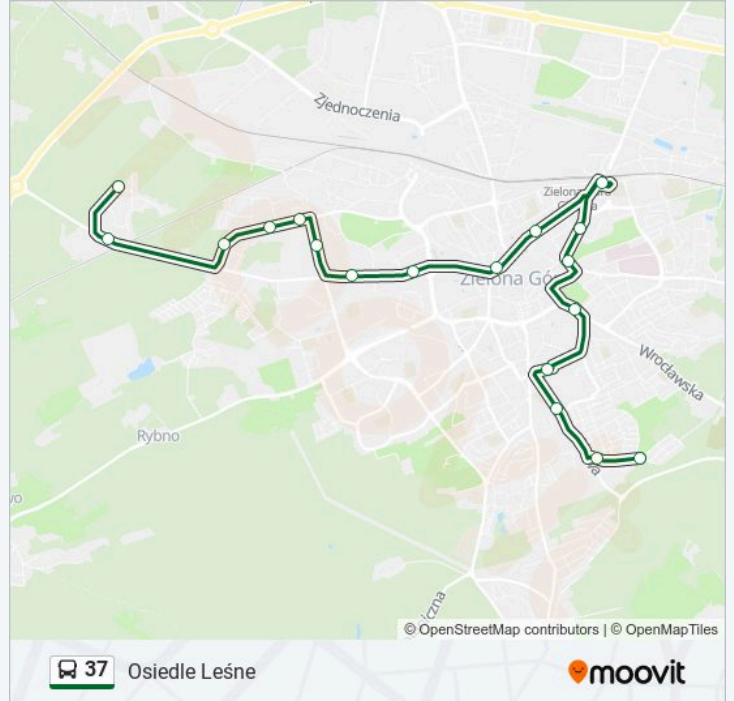

Kierunek: Elektrociepłownia

13 przystanków

[WYŚWIETL ROZKŁAD JAZDY LINII](#)

Lechitów
Salomei
Strzelecka
Sienkiewicza
Palmiarnia
Urząd Miasta
Chrobrego
Centrum Przesiadkowe - B1 & B2
Centrum
Elżbietanki
Rondo Pck
Zjednoczenia
Elektrociepłownia

Kierunek: Lechitów

19 przystanków

[WYŚWIETL ROZKŁAD JAZDY LINII](#)

Osiedle Leśne

Świerkowa

Wyczółkowskiego

Prosta

Agrestowa

- Lechitów
- Salomei
- Strzelecka
- Sienkiewicza
- Palmiarnia
- Urząd Miasta
- Chrobrego
- Centrum Przesiadkowe - B1 & B2
- Centrum
- Elżbietanki
- Rondo Pck
- Wojska Polskiego
- Zacisze
- Porzeczkowa
- Agrestowa
- Prosta
- Świerkowa
- Osiedle Leśne

Informacja o: autobus 37

Kierunek: Osiedle Leśne

Przystanki: 18

Długość trwania przejazdu: 27 min

Podsumowanie linii:

Rozkłady jazdy i mapy tras dla autobus 37 są dostępne w wersji offline w formacie PDF na stronie moovitapp.com. Skorzystaj z Moovit App, aby sprawdzić czasy przyjazdu autobusów na żywo, rozkłady jazdy pociągu czy metra oraz wskazówki krok po kroku jak dojechać w Warszaw komunikacją zbiorową.