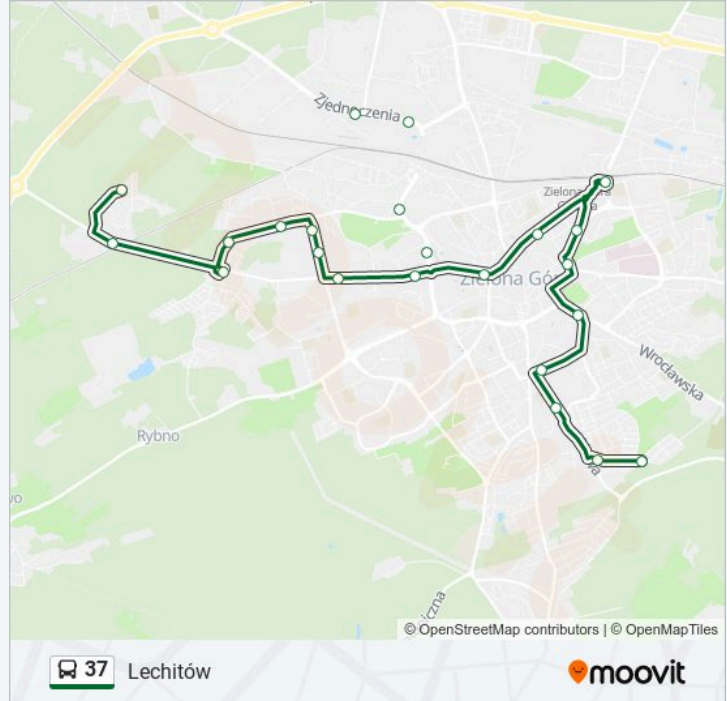

Kierunek: Elektrociepłownia

13 przystanków

[WYŚWIETL ROZKŁAD JAZDY LINII](#)

Lechitów
Salomei
Strzelecka
Sienkiewicza
Palmiarnia
Urząd Miasta
Chrobrego
Centrum Przesiadkowe - B1 & B2
Centrum
Elżbietanki
Rondo Pck
Zjednoczenia
Elektrociepłownia

Kierunek: Lechitów

19 przystanków

[WYŚWIETL ROZKŁAD JAZDY LINII](#)

Osiedle Leśne

Świerkowa

Wyczółkowskiego

Prosta

Agrestowa

Informacja o: autobus 37

Kierunek: Lechitów

Przystanki: 19

Długość trwania przejazdu: 28 min

Podsumowanie linii:

Kierunek: Osiedle Leśne

18 przystanków

[WYŚWIETL ROZKŁAD JAZDY LINII](#)

- Lechitów
- Salomei
- Strzelecka
- Sienkiewicza
- Palmiarnia
- Urząd Miasta
- Chrobrego
- Centrum Przesiadkowe - B1 & B2
- Centrum
- Elżbietanki
- Rondo Pck
- Wojska Polskiego
- Zacisze
- Porzeczkowa
- Agrestowa
- Prosta
- Świerkowa
- Osiedle Leśne