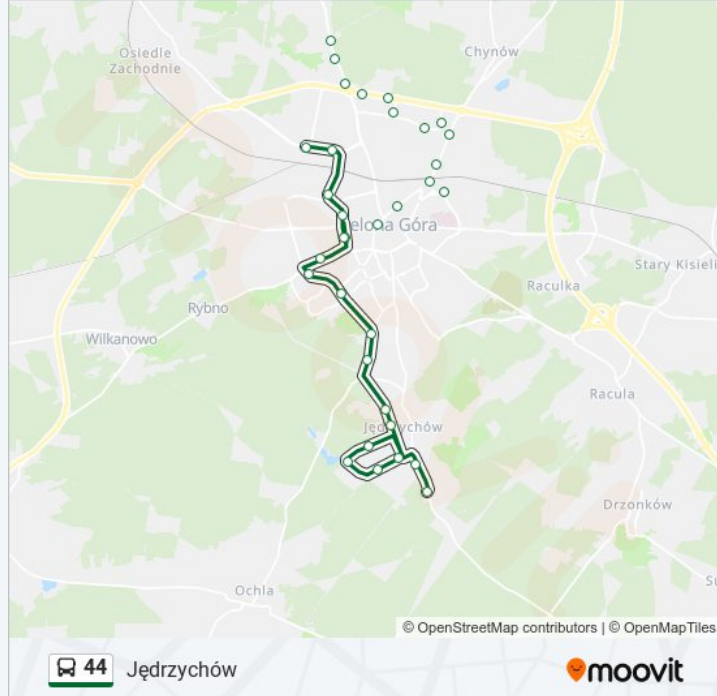

Autobus 44, linia (Batorego), posiada 3 tras. W dni robocze kursuje:

(1) Batorego: 05:21 - 22:19(2) Elektrociepłownia: 22:54(3) Jędrzychów: 04:45 - 22:11

Skorzystaj z aplikacji Moovit, aby znaleźć najbliższy przystanek oraz czas przyjazdu najbliższego środka transportu dla: autobus 44.

Kierunek: Batorego

27 przystanków

[WYŚWIETL ROZKŁAD JAZDY LINII](#)

Jędrzychów

Domeyki

Stokrotkowa

Mieczykowa

Os. Kwiatowe

Nowojędrzychowska

Stokrotkowa

Mieczykowa

Os. Kwiatowe

Liliowa

Domeyki

Jędrzychów

Rozkłady jazdy i mapy tras dla autobus 44 są dostępne w wersji offline w formacie PDF na stronie moovitapp.com. Skorzystaj z Moovit App, aby sprawdzić czasy przyjazdu autobusów na żywo, rozkłady jazdy pociągu czy metra oraz wskazówki krok po kroku jak dojechać w Warszaw komunikacją zbiorową.