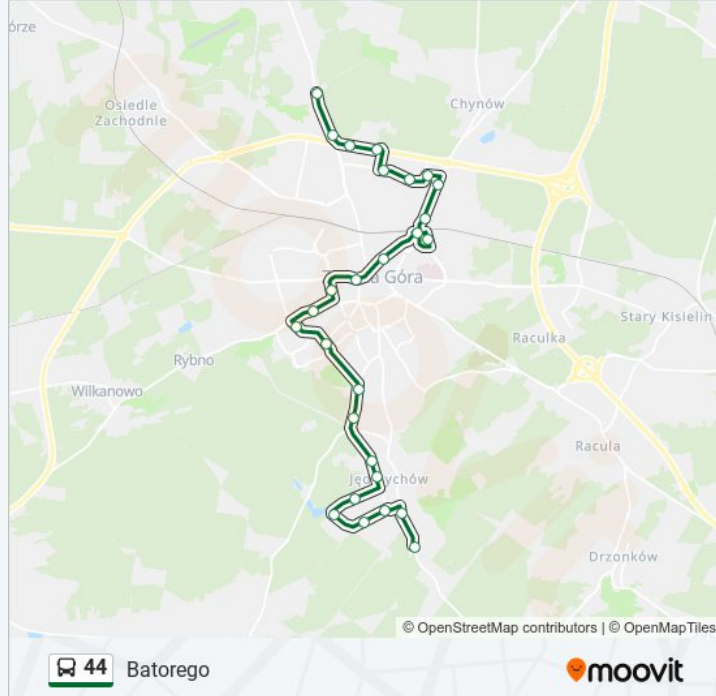

Autobus 44, linia (Batorego), posiada 3 tras. W dni robocze kursuje:

(1) Batorego: 05:21 - 22:19(2) Elektrociepłownia: 22:54(3) Jędrzychów: 04:45 - 22:11

Skorzystaj z aplikacji Moovit, aby znaleźć najbliższy przystanek oraz czas przyjazdu najbliższego środka transportu dla: autobus 44.

Kierunek: Batorego

27 przystanków

[WYŚWIETL ROZKŁAD JAZDY LINII](#)

Jędrzychów

Domeyki

Stokrotkowa

Mieczykowa

Os. Kwiatowe

Informacja o: autobus 44

Kierunek: Batorego

Przystanki: 27

Długość trwania przejazdu: 38 min

Podsumowanie linii:

Osiedle Zdrojowe

Mechaników

Osiedle Zastalowskie

Trasa Północna

Rondo Batorego

Batorego

Kierunek: Elektrociepłownia

17 przystanków

[WYŚWIETL ROZKŁAD JAZDY LINII](#)

Jędrzychów

Domeyki