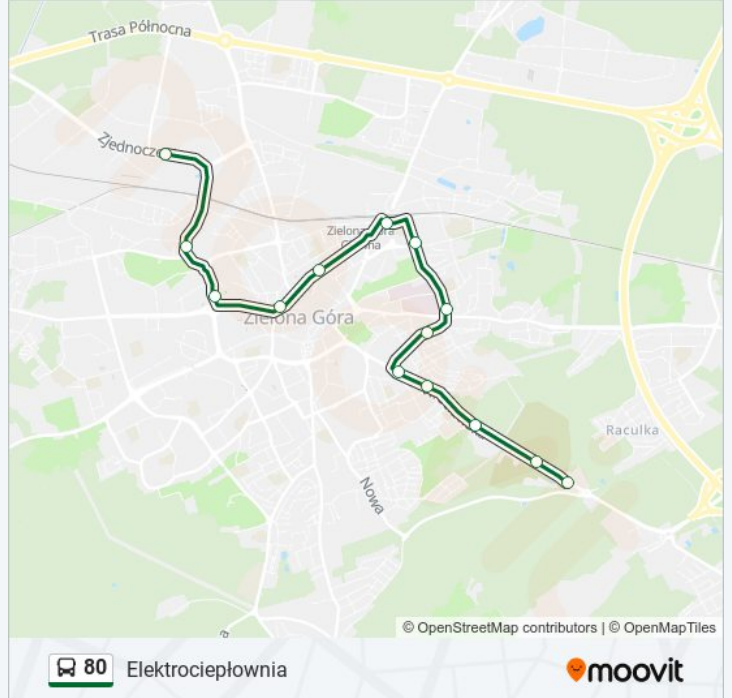

Kierunek: Botaniczna

19 przystanków

[WYŚWIETL ROZKŁAD JAZDY LINII](#)

Wrocławska
Cmentarz Komunalny
Stadion Żużlowy
Skrajna
Wąska
Lwowska
Szpital
Staszica
Centrum Przesiadkowe - B3
Centrum
Elżbietanki
Rondo Pck
Wojska Polskiego
Węgierska
Monte Cassino
Wiśniowa
Technikum Budowlane
Zespół Szkół Zawodowych
Botaniczna

- Wrocławska
- Cmentarz Komunalny
- Stadion Żużlowy
- Skrajna
- Wąska
- Lwowska
- Szpital
- Staszica
- Centrum Przesiadkowe - B3
- Centrum
- Elżbietanki
- Rondo Pck
- Zjednoczenia
- Elektrociepłownia

Rozkład jazdy dla: autobus 80

Rozkład jazdy dla Elektrociepłownia

poniedziałek	22:41
wtorek	22:41
środa	22:41
czwartek	22:41
piątek	22:41
sobota	22:41
niedziela	22:41

Informacja o: autobus 80

Kierunek: Elektrociepłownia

Przystanki: 14

Długość trwania przejazdu: 20 min

Podsumowanie linii:

Kierunek: Wrocławska

18 przystanków

[WYŚWIETL ROZKŁAD JAZDY LINII](#)

Zespół Szkół Zawodowych

Technikum Budowlane

Wiśniowa