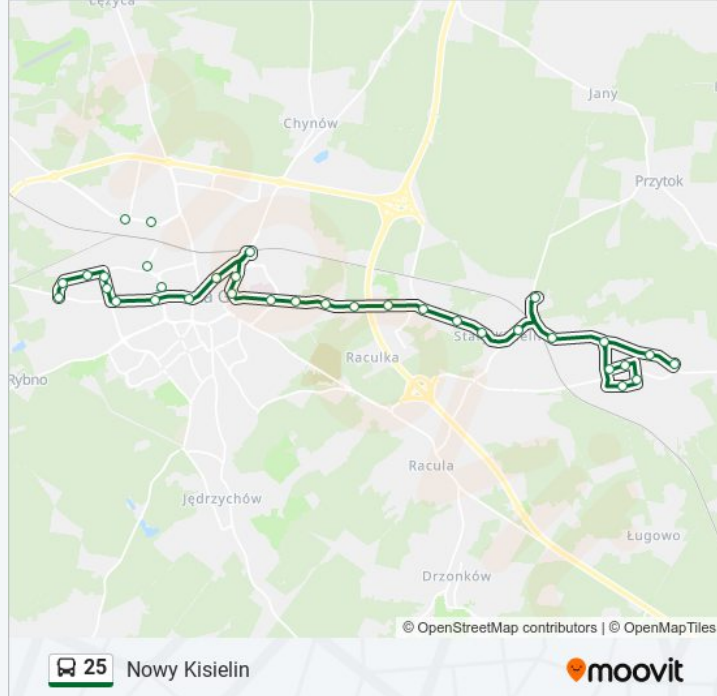

Stary Kisielin Zatorze

Nowy Kisielin Odrzańska

Nowy Kisielin Syrkiewicza

Nowy Kisielin Park Technologiczny

Nowy Kisielin Wysockiego

Nowy Kisielin Panattoni

Nowy Kisielin Rozwojowa

Nowy Kisielin Dębowa

### Kierunek: Nowy Kisielin -

25 przystanków

[WYŚWIETL ROZKŁAD JAZDY LINII](#)

Wyczółkowskiego

Prosta

Agrestowa

Porzeczkowa

Zacisze