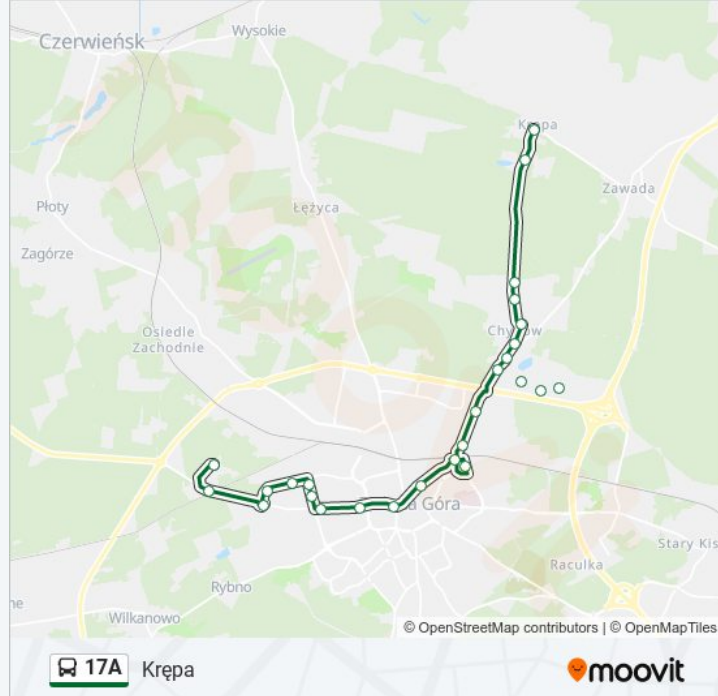

 17A

Krępa

Skorzystaj Z Aplikacji

Autobus 17A, linia (Krępa), posiada 2 tras. W dni robocze kursuje:

(1) Krępa: 07:27 - 15:27(2) Osiedle Leśne: 05:44 - 16:17

Skorzystaj z aplikacji Moovit, aby znaleźć najbliższy przystanek oraz czas przyjazdu najbliższego środka transportu dla: autobus 17A.

Kierunek: Krępa

25 przystanków

[WYŚWIETL ROZKŁAD JAZDY LINII](#)

Osiedle Leśne
Świerkowa
Wyczółkowskiego
Prosta
Agrestowa
Porzeczkowa
Zacisze
Wojska Polskiego
Rondo Pck
Biblioteka Wojewódzka
Centrum
Centrum Przesiadkowe - A1 & A2
Staszica
Dolina Zielona
Strumykowa
Kostrzyńska
Lug
Makro
Jastrzębia
Bukowa
Chynów

Rozkład jazdy dla: autobus 17A

Rozkład jazdy dla Krępa

poniedziałek	07:27 - 15:27
wtorek	07:27 - 15:27
środa	07:27 - 15:27
czwartek	07:27 - 15:27
piątek	07:27 - 15:27
sobota	Nieobsługiwane
niedziela	Nieobsługiwane

Informacja o: autobus 17A**Kierunek:** Krępa**Przystanki:** 25**Długość trwania przejazdu:** 37 min**Podsumowanie linii:**

Os.Kolorowe

Krębowska

Krępa Odrzańska

Krępa

Kierunek: Osiedle Leśne

27 przystanków

[WYŚWIETL ROZKŁAD JAZDY LINII](#)