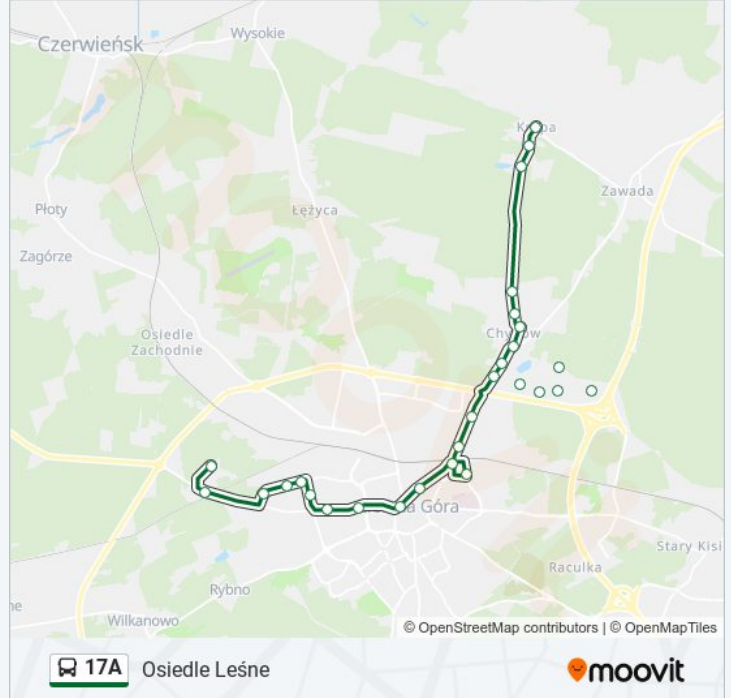

 17A

Krępa

Skorzystaj Z Aplikacji

Autobus 17A, linia (Krępa), posiada 2 tras. W dni robocze kursuje:

(1) Krępa: 07:27 - 15:27(2) Osiedle Leśne: 05:44 - 16:17

Skorzystaj z aplikacji Moovit, aby znaleźć najbliższy przystanek oraz czas przyjazdu najbliższego środka transportu dla: autobus 17A.

Kierunek: Krępa

25 przystanków

[WYŚWIETL ROZKŁAD JAZDY LINII](#)

Osiedle Leśne
Świerkowa
Wyczółkowskiego
Prosta
Agrestowa
Porzeczkowa
Zacisze
Wojska Polskiego
Rondo Pck
Biblioteka Wojewódzka
Centrum
Centrum Przesiadkowe - A1 & A2
Staszica
Dolina Zielona
Strumykowa
Kostrzyńska
Lug
Makro
Jastrzębia
Bukowa
Chynów

Informacja o: autobus 17A

Kierunek: Osiedle Leśne

Przystanki: 27

Długość trwania przejazdu: 32 min

Podsumowanie linii:

Elżbietanki

Rondo Pck

Wojska Polskiego

Zacisze

Porzeczkowa

Agrestowa

Prosta

Świerkowa

Osiedle Leśne

Rozkłady jazdy i mapy tras dla autobus 17A są dostępne w wersji offline w formacie PDF na stronie moovitapp.com. Skorzystaj z Moovit App, aby sprawdzić czasy przyjazdu autobusów na żywo, rozkłady jazdy pociągu czy metra oraz wskazówki krok po kroku jak dojechać w Warszaw komunikacją zbiorową.