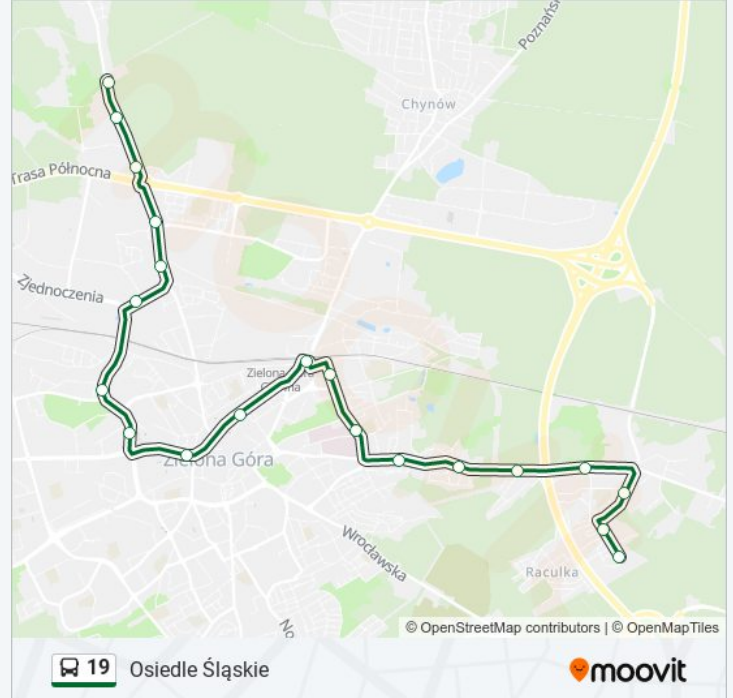

Autobus 19, linia (Batorego), posiada 2 tras. W dni robocze kursuje:

(1) Batorego: 05:31 - 21:52(2) Osiedle Śląskie: 05:17 - 21:32

Skorzystaj z aplikacji Moovit, aby znaleźć najbliższy przystanek oraz czas przyjazdu najbliższego środka transportu dla: autobus 19.

### Kierunek: Batorego

19 przystanków

[WYŚWIETL ROZKŁAD JAZDY LINII](#)

Osiedle Śląskie  
Osiedle Śląskie  
Osiedle Pomorskie Kościół  
Osiedle Pomorskie  
Gajowa  
Lotnik  
Uniwersytet Zielonogórski - Campus A  
Szpital  
Staszica  
Centrum Przesiadkowe - B3  
Centrum  
Elżbietanki  
Rondo Pck  
Zjednoczenia  
Energetyków  
Źródłana  
Rzeźniczaka  
Rondo Batorego  
Batorego

## Kierunek: Osiedle Śląskie

20 przystanków

[WYŚWIETL ROZKŁAD JAZDY LINII](#)

Batorego  
 Osiedle Na Olimpie  
 Rondo Batorego  
 Rzeźniczaka  
 Źródlana  
 Energetyków  
 Zjednoczenia  
 Rondo Pck  
 Biblioteka Wojewódzka  
 Centrum  
 Centrum Przesiadkowe - A3  
 Staszica  
 Szpital  
 Uniwersytet Zielonogórski - Campus A  
 Lotnik  
 Gajowa  
 Osiedle Pomorskie  
 Osiedle Pomorskie Kościół

## Informacja o: autobus 19

**Kierunek:** Osiedle Śląskie

**Przystanki:** 20

**Długość trwania przejazdu:** 29 min

**Podsumowanie linii:**

Osiedle Śląskie

Osiedle Śląskie

Rozkłady jazdy i mapy tras dla autobus 19 są dostępne w wersji offline w formacie PDF na stronie moovitapp.com. Skorzystaj z Moovit App, aby sprawdzić czasy przyjazdu autobusów na żywo, rozkłady jazdy pociągu czy metra oraz wskazówki krok po kroku jak dojechać w Warszaw komunikacją zbiorową.