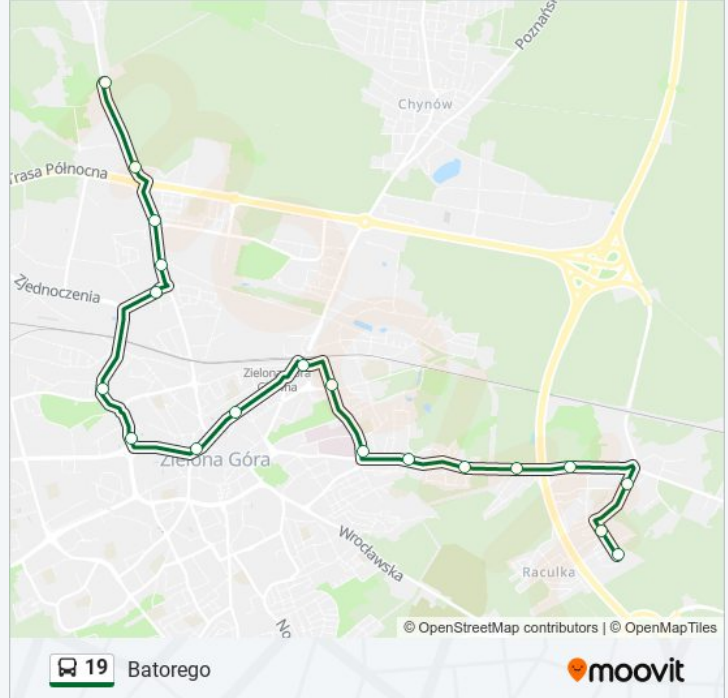

Autobus 19, linia (Batorego), posiada 2 tras. W dni robocze kursuje:

(1) Batorego: 05:31 - 21:52(2) Osiedle Śląskie: 05:17 - 21:32

Skorzystaj z aplikacji Moovit, aby znaleźć najbliższy przystanek oraz czas przyjazdu najbliższego środka transportu dla: autobus 19.

### Kierunek: Batorego

19 przystanków

[WYŚWIETL ROZKŁAD JAZDY LINII](#)

Osiedle Śląskie  
Osiedle Śląskie  
Osiedle Pomorskie Kościół  
Osiedle Pomorskie  
Gajowa  
Lotnik  
Uniwersytet Zielonogórski - Campus A  
Szpital  
Staszica  
Centrum Przesiadkowe - B3  
Centrum  
Elżbietanki  
Rondo Pck  
Zjednoczenia  
Energetyków  
Źródłana  
Rzeźniczaka  
Rondo Batorego  
Batorego

### Informacja o: autobus 19

**Kierunek:** Batorego

**Przystanki:** 19

**Długość trwania przejazdu:** 27 min

**Podsumowanie linii:**

## Kierunek: Osiedle Śląskie

20 przystanków

[WYŚWIETL ROZKŁAD JAZDY LINII](#)

Batorego  
 Osiedle Na Olimpie  
 Rondo Batorego  
 Rzeźniczaka  
 Źródlana  
 Energetyków  
 Zjednoczenia  
 Rondo Pck  
 Biblioteka Wojewódzka  
 Centrum  
 Centrum Przesiadkowe - A3  
 Staszica  
 Szpital  
 Uniwersytet Zielonogórski - Campus A  
 Lotnik  
 Gajowa  
 Osiedle Pomorskie  
 Osiedle Pomorskie Kościół