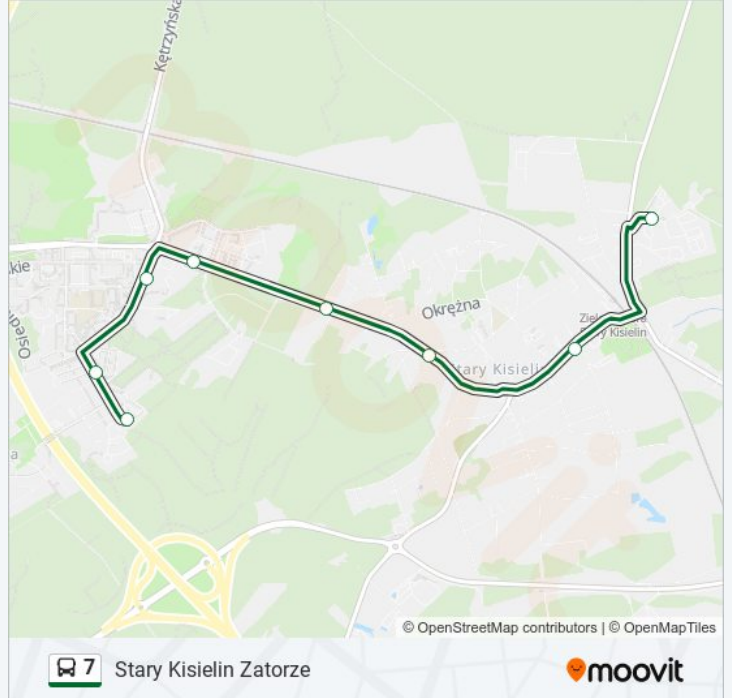

Skorzystaj z aplikacji Moovit, aby znaleźć najbliższy przystanek oraz czas przyjazdu najbliższego środka transportu dla: autobus 7.

Kierunek: Osiedle Śląskie

15 przystanków

[WYŚWIETL ROZKŁAD JAZDY LINII](#)

Informacja o: autobus 7**Kierunek:** Osiedle Śląskie**Przystanki:** 15**Długość trwania przejazdu:** 25 min**Podsumowanie linii:**

Kierunek: Stary Kisielin Zatorze

8 przystanków

[WYŚWIETL ROZKŁAD JAZDY LINII](#)

Kierunek: Stary Kisielin Zatorze

Przystanki: 8

Długość trwania przejazdu: 9 min

Podsumowanie linii:

Kierunek: Wyczółkowskiego

21 przystanków

[WYŚWIETL ROZKŁAD JAZDY LINII](#)

Stary Kisielin Zatorze
 Stary Kisielin Świętego Floriana
 Stary Kisielin Szkolna
 Graniczna
 Osiedle Mazurskie
 Osiedle Śląskie
 Osiedle Śląskie
 Osiedle Pomorskie Kościół
 Osiedle Pomorskie
 Gajowa
 Lotnik
 Uniwersytet Zielonogórski - Campus A
 Lwowska
 Palmiarnia
 Planetarium
 Zespół Szkół Ekonomicznych
 1 Maja
 Łużycka

Informacja o: autobus 7

Kierunek: Wyczółkowskiego

Przystanki: 21

Długość trwania przejazdu: 27 min

Podsumowanie linii:

Węgierska

Uniwersytet Zielonogórski - Campus B

Wyczółkowskiego