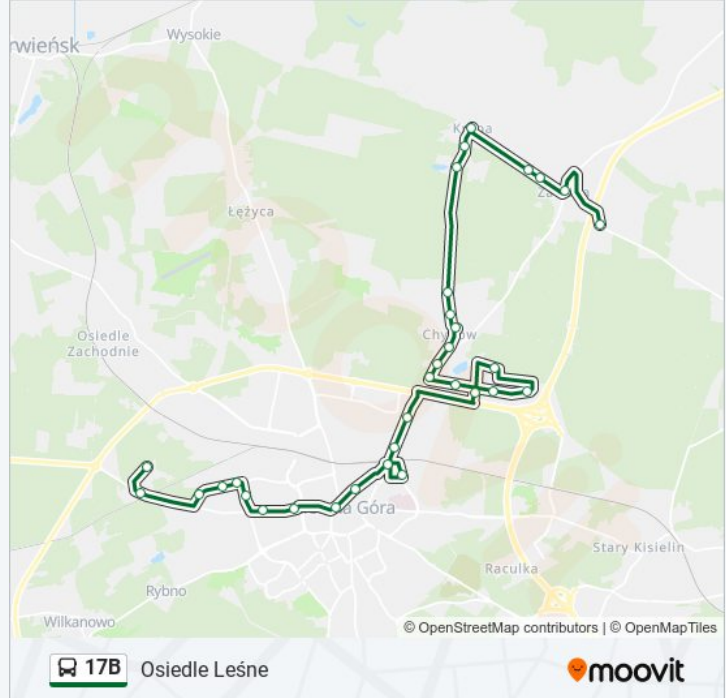

Autobus 17B, linia (Osiedle Leśne), posiada 2 tras. W dni robocze kursuje:

(1) Osiedle Leśne: 04:58 - 22:02(2) Zawada: 05:22 - 22:18

Skorzystaj z aplikacji Moovit, aby znaleźć najbliższy przystanek oraz czas przyjazdu najbliższego środka transportu dla: autobus 17B.

Kierunek: Osiedle Leśne

31 przystanków

[WYŚWIETL ROZKŁAD JAZDY LINII](#)

Osiedle Leśne
Świerkowa
Prosta
Agrestowa
Porzeczkowa
Zacisze
Wojska Polskiego
Rondo Pck
Elżbietanki
Centrum
Centrum Przesiadkowe - B1 & B2
Staszica
Dolina Zielona
Strumykowa
Kostrzyńska
Lumel
Stelmet
Lug
Makro
Jastrzębia
Bukowa

Informacja o: autobus 17B**Kierunek:** Osiedle Leśne**Przystanki:** 31**Długość trwania przejazdu:** 38 min**Podsumowanie linii:**

Chynów

Os.Kolorowe

Krępowaska

Krępa Odrzańska

Krępa Dolna

Krępa

Zawada Truskawkowa

Zawada Szkolna

Zawada Zielonogórska

Zawada

Kierunek: Zawada

32 przystanków

[WYŚWIETL ROZKŁAD JAZDY LINII](#)

Osiedle Leśne

Świerkowa