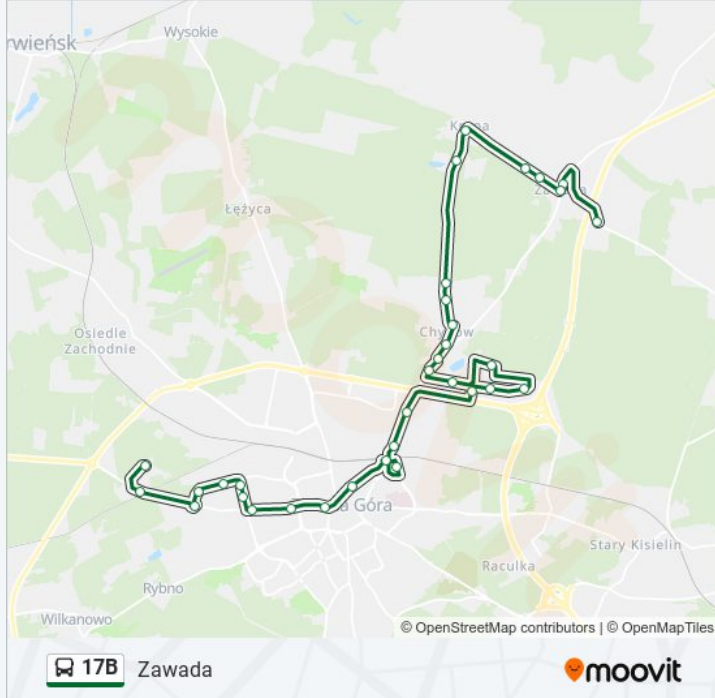

Lumel

Makro

Jastrzębia

Bukowa

Chynów

Os.Kolorowe

Krębowska

Krępa Odrzańska

Krępa

Zawada Truskawkowa

Zawada Szkolna

Zawada Kościół

Zawada Zielonogórska

Zawada

Rozkłady jazdy i mapy tras dla autobus 17B są dostępne w wersji offline w formacie PDF na stronie moovitapp.com. Skorzystaj z Moovit App, aby sprawdzić czasy przyjazdu autobusów na żywo, rozkłady jazdy pociągu czy metra oraz wskazówki krok po kroku jak dojechać w Warszaw komunikacją zbiorową.

© 2024 Moovit - Wszelkie prawa zastrzeżone