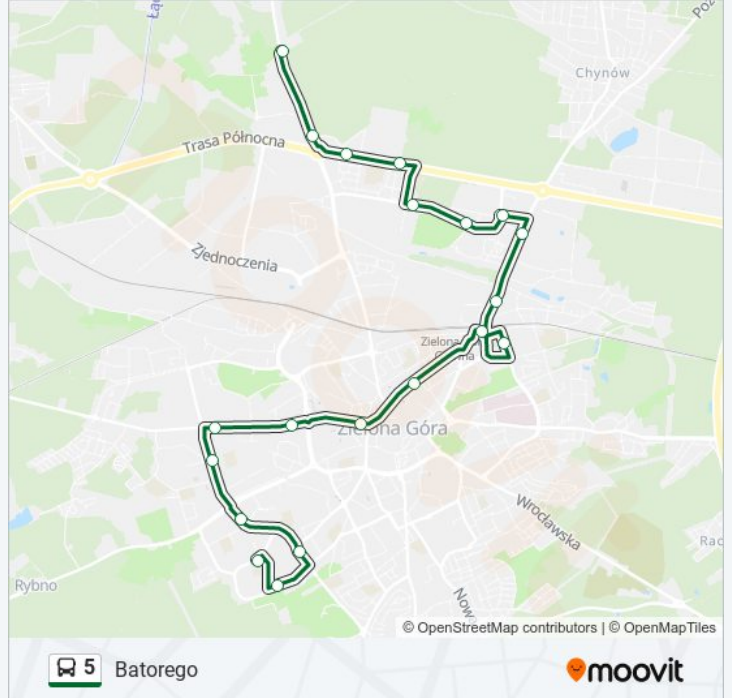

Batorego

Skorzystaj Z Aplikacji

Autobus 5, linia (Batorego), posiada 2 tras. W dni robocze kursuje:

(1) Batorego: 05:16 - 20:09(2) Zawadzkiego "Zośki": 06:10 - 19:10

Skorzystaj z aplikacji Moovit, aby znaleźć najbliższy przystanek oraz czas przyjazdu najbliższego środka transportu dla: autobus 5.

Kierunek: Batorego

20 przystanków

[WYŚWIETL ROZKŁAD JAZDY LINII](#)

Zawadzkiego Zośki
Amfiteatr
Wiśniowa
Monte Cassino
Węgierska
Wojska Polskiego
Rondo Pck
Biblioteka Wojewódzka
Centrum
Centrum Przesiadkowe - A1 & A2
Staszica
Dolina Zielona
Strumykowa
Ruczajowa
Osiedle Zdrojowe
Mechaników
Osiedle Zastalowskie
Trasa Północna
Rondo Batorego
Batorego

Rozkład jazdy dla: autobus 5

Rozkład jazdy dla Batorego

poniedziałek	05:16 - 20:09
wtorek	05:16 - 20:09
środa	05:16 - 20:09
czwartek	05:16 - 20:09
piątek	05:16 - 20:09
sobota	Nieobsługiwane
niedziela	Nieobsługiwane

Informacja o: autobus 5**Kierunek:** Batorego**Przystanki:** 20**Długość trwania przejazdu:** 28 min**Podsumowanie linii:**

Kierunek: Zawadzkiego "Zośki"

22 przystanków

[WYŚWIETL ROZKŁAD JAZDY LINII](#)

Batorego
 Osiedle Na Olimpie
 Rondo Batorego
 Trasa Północna
 Osiedle Zastalowskie
 Mechaników
 Osiedle Zdrojowe
 Ruczajowa
 Strumykowa
 Dolina Zielona
 Staszica
 Centrum Przesiadkowe - B1 & B2
 Centrum
 Elżbietanki
 Rondo Pck
 Wojska Polskiego
 Węgierska
 Monte Cassino