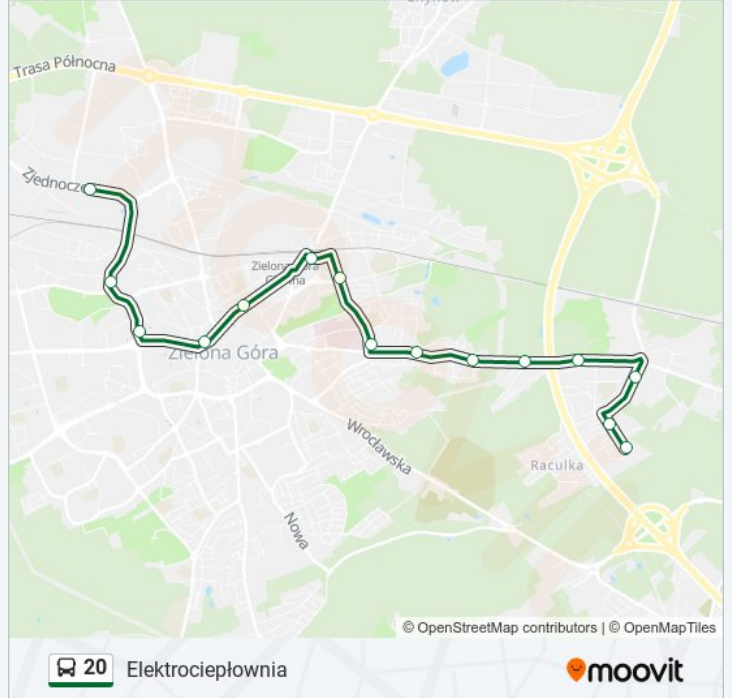

### Kierunek: Elektrociepłownia

15 przystanków

[WYŚWIETL ROZKŁAD JAZDY LINII](#)

Osiedle Śląskie

Osiedle Śląskie

Osiedle Pomorskie Kościół

Osiedle Pomorskie

Gajowa

### Informacja o: autobus 20

**Kierunek:** Elektrociepłownia

**Przystanki:** 15

**Długość trwania przejazdu:** 22 min

**Podsumowanie linii:**

### Kierunek: Naftowa

6 przystanków

[WYŚWIETL ROZKŁAD JAZDY LINII](#)

Przylep Działki

Przylep Solidarności

Przylep Strażacka

Przylep Osiedlowa

Przylep Rondo

### Kierunek: Przylep Działki

22 przystanków

[WYŚWIETL ROZKŁAD JAZDY LINII](#)

Osiedle Śląskie

Osiedle Śląskie

Osiedle Pomorskie Kościół

Osiedle Pomorskie

Raculka