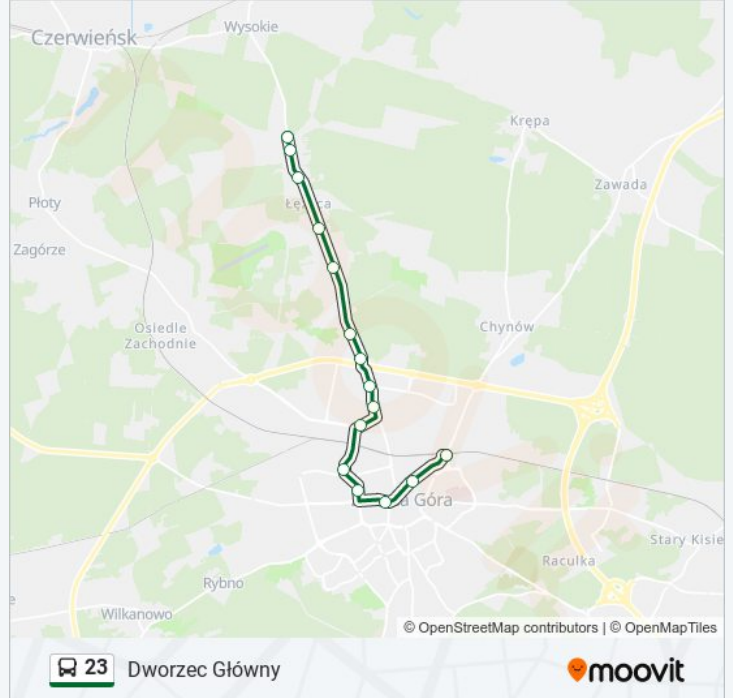

Autobus 23, linia (Dworzec Główny), posiada 3 tras. W dni robocze kursuje:

(1) Dworzec Główny: 17:50 - 22:11 (2) Wyspiańskiego: 04:45 - 21:06 (3) Łężyca: 05:20 - 22:45

Skorzystaj z aplikacji Moovit, aby znaleźć najbliższy przystanek oraz czas przyjazdu najbliższego środka transportu dla: autobus 23.

Kierunek: Dworzec Główny

15 przystanków

[WYŚWIETL ROZKŁAD JAZDY LINII](#)

Łężyca
Łężyca Dolna
Łężyca Kwiatowa
Łężyca Jagodowa
Łężyca Osiedle Czarkowo
Osiedle Na Olimpie
Rondo Batorego
Rzeźniczaka
Źródlana
Energetyków
Zjednoczenia
Rondo Pck
Biblioteka Wojewódzka
Centrum
Centrum Przesiadkowe - A1 & A2

Informacja o: autobus 23

Kierunek: Dworzec Główny

Przystanki: 15

Długość trwania przejazdu: 23 min

Podsumowanie linii:

Kierunek: Wyspiańskiego

18 przystanków

[WYŚWIETL ROZKŁAD JAZDY LINII](#)

Łężyca
 Łężyca Dolna
 Łężyca Kwiatowa
 Łężyca Jagodowa
 Łężyca Osiedle Czarkowo
 Osiedle Na Olimpię
 Rondo Batorego
 Rzeźniczaka
 Źródłana
 Energetyków
 Zjednoczenia
 Rondo Pck
 Biblioteka Wojewódzka
 Centrum
 Centrum Przesiadkowe - A1 & A2
 Staszica
 Dzika
 Wyspiańskiego