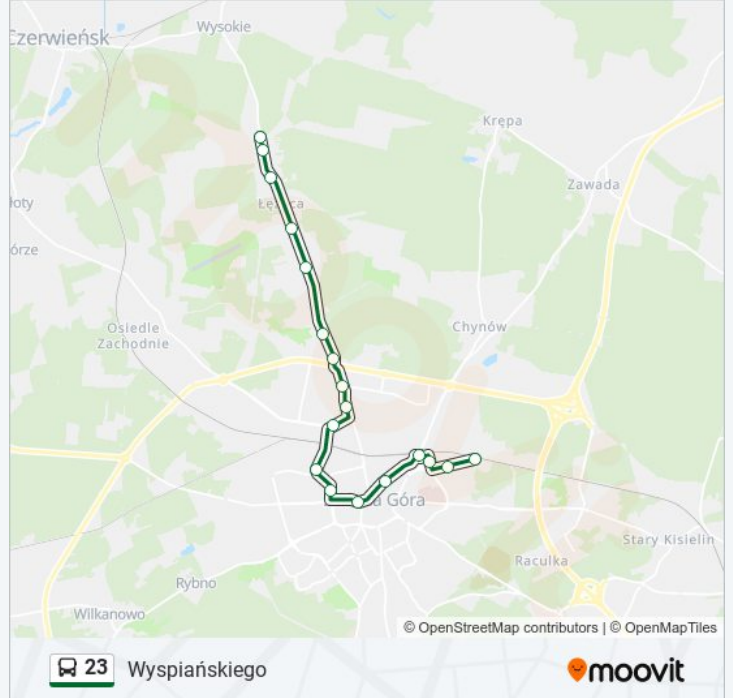

Kierunek: Dworzec Główny

15 przystanków

[WYŚWIETL ROZKŁAD JAZDY LINII](#)

Łężyca
Łężyca Dolna
Łężyca Kwiatowa
Łężyca Jagodowa
Łężyca Osiedle Czarkowo
Osiedle Na Olimpie
Rondo Batorego
Rzeźniczaka
Źródlana
Energetyków
Zjednoczenia
Rondo Pck
Biblioteka Wojewódzka
Centrum
Centrum Przesiadkowe - A1 & A2

Informacja o: autobus 23

Kierunek: Dworzec Główny

Przystanki: 15

Długość trwania przejazdu: 23 min

Podsumowanie linii:

Kierunek: Wyspiańskiego

18 przystanków

[WYŚWIETL ROZKŁAD JAZDY LINII](#)

Łężyca
 Łężyca Dolna
 Łężyca Kwiatowa
 Łężyca Jagodowa
 Łężyca Osiedle Czarkowo
 Osiedle Na Olimpię
 Rondo Batorego
 Rzeźniczaka
 Źródłana
 Energetyków
 Zjednoczenia
 Rondo Pck
 Biblioteka Wojewódzka
 Centrum
 Centrum Przesiadkowe - A1 & A2
 Staszica
 Dzika
 Wyspiańskiego

Informacja o: autobus 23

Kierunek: Wyspiańskiego

Przystanki: 18

Długość trwania przejazdu: 28 min

Podsumowanie linii:

Kierunek: Łężyca

19 przystanków

[WYŚWIETL ROZKŁAD JAZDY LINII](#)