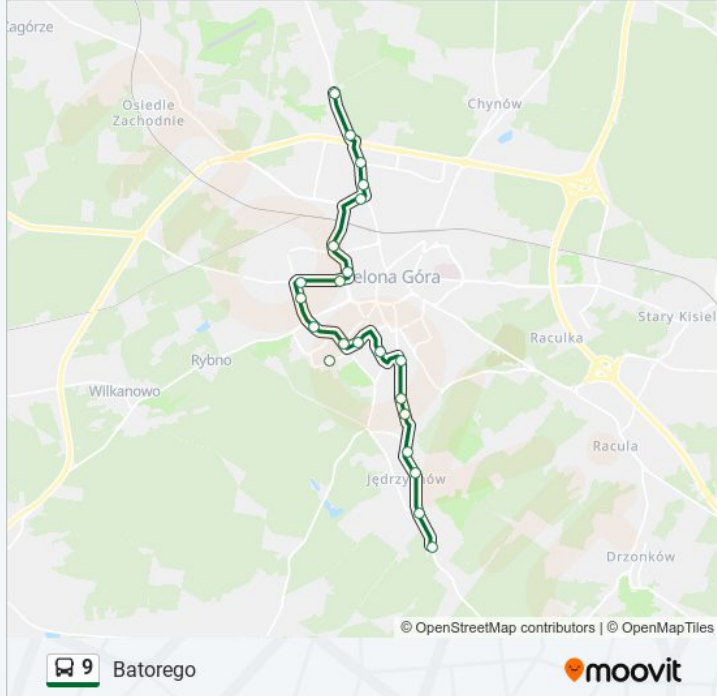

Skorzystaj z aplikacji Moovit, aby znaleźć najbliższy przystanek oraz czas przyjazdu najbliższego środka transportu dla: autobus 9.

Kierunek: Barcikowice

28 przystanków

[WYŚWIETL ROZKŁAD JAZDY LINII](#)

Batorego
Osiedle Na Olimpie
Rondo Batorego
Rzeźniczaka
Źródlana
Energetyków
Zjednoczenia
Rondo Pck
Rondo Pck
Wojska Polskiego
Węgierska
Monte Cassino
Wiśniowa
Piaستowska
Głowackiego
Poniatowskiego
Osiedle Robotnicze
Przyrodnicza
Jałowcowa
Zawiszy Czarnego
Kąpielowa

Informacja o: autobus 9

Kierunek: Batorego

Przystanki: 21

Długość trwania przejazdu: 32 min

Podsumowanie linii:

Rzeźniczaka

Rondo Batorego

Batorego

Kierunek: Jędrzychów

27 przystanków

[WYŚWIETL ROZKŁAD JAZDY LINII](#)

Łężyca

Łężyca Dolna

Łężyca Kwiatowa

Łężyca Jagodowa

Łężyca Osiedle Czarkowo