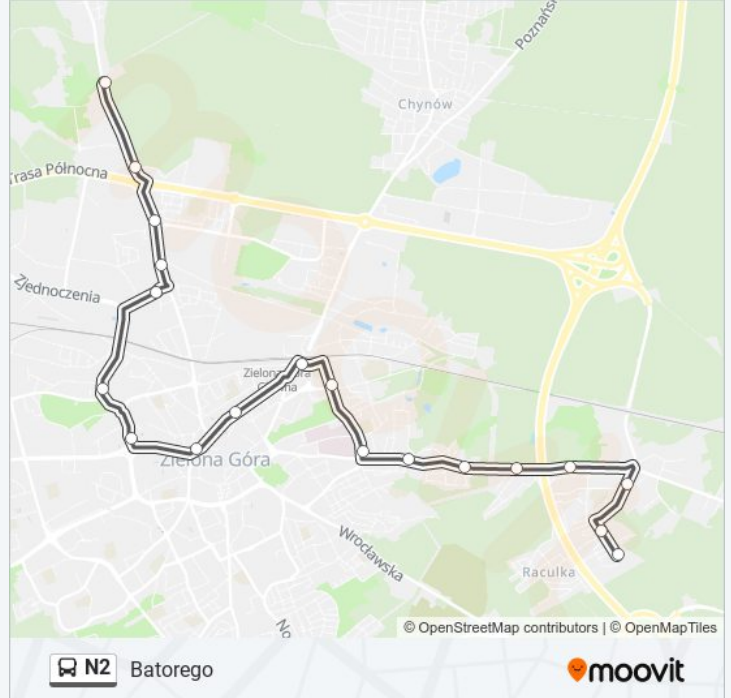

Skorzystaj z aplikacji Moovit, aby znaleźć najbliższy przystanek oraz czas przyjazdu najbliższego środka transportu dla: autobus N2.

Kierunek: Batorego

19 przystanków

[WYŚWIETL ROZKŁAD JAZDY LINII](#)

Osiedle Śląskie

Rondo Batorego

Batorego

Rozkład jazdy dla: autobus N2

Rozkład jazdy dla Batorego

poniedziałek	00:31 - 04:21
wtorek	00:31 - 04:21
środa	00:31 - 04:21
czwartek	00:31 - 04:21
piątek	00:31 - 04:21
sobota	03:31 - 04:21
niedziela	04:26 - 05:16

Informacja o: autobus N2**Kierunek:** Batorego**Przystanki:** 19**Długość trwania przejazdu:** 22 min**Podsumowanie linii:**

Kierunek: Nowy Kisielin

34 przystanków

[WYŚWIETL ROZKŁAD JAZDY LINII](#)

Łężyca
 Łężyca Dolna
 Łężyca Kwiatowa
 Łężyca Jagodowa
 Łężyca Osiedle Czarkowo
 Osiedle Na Olimpię
 Rondo Batorego
 Rzeźniczaka
 Źródlana
 Energetyków
 Zjednoczenia
 Rondo Pck
 Biblioteka Wojewódzka
 Centrum
 Centrum Przesiadkowe - A1 & A2
 Staszica
 Szpital
 Uniwersytet Zielonogórski - Campus A

Stary Kisielin Świętego Floriana

Nowy Kisielin Odrzańska

Nowy Kisielin Syrkiewicza

Nowy Kisielin Dębowa

Nowy Kisielin

Kierunek: Osiedle Śląskie

20 przystanków

[WYŚWIETL ROZKŁAD JAZDY LINII](#)