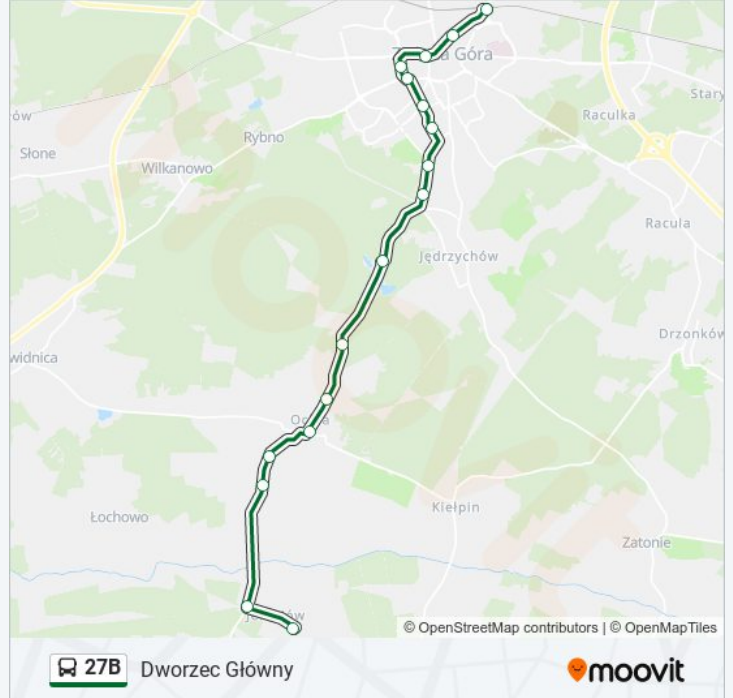

**Kierunek: Dworzec Główny**

17 przystanków

[WYŚWIETL ROZKŁAD JAZDY LINII](#)

Jeleniów

Jeleniów

Ochła Osiedle Ostoja

Ochła Żagańska

Ochła Plac Błyskoszowej

Dąbrówki

Biblioteka Wojewódzka

Centrum

Centrum Przesiadkowe - A1 &amp; A2

**Rozkład jazdy dla: autobus 27B**

Rozkład jazdy dla Dworzec Główny

poniedziałek	06:13 - 22:13
wtorek	06:13 - 22:13
środa	06:13 - 22:13
czwartek	06:13 - 22:13
piątek	06:13 - 22:13
sobota	06:13 - 22:13
niedziela	06:13 - 22:13

**Informacja o: autobus 27B****Kierunek:** Dworzec Główny**Przystanki:** 17**Długość trwania przejazdu:** 30 min**Podsumowanie linii:**

## Kierunek: Jeleniów

17 przystanków

[WYŚWIETL ROZKŁAD JAZDY LINII](#)

Centrum Przesiadkowe - B1 & B2

Centrum

Elżbietanki

Dąbrówki

1 Maja