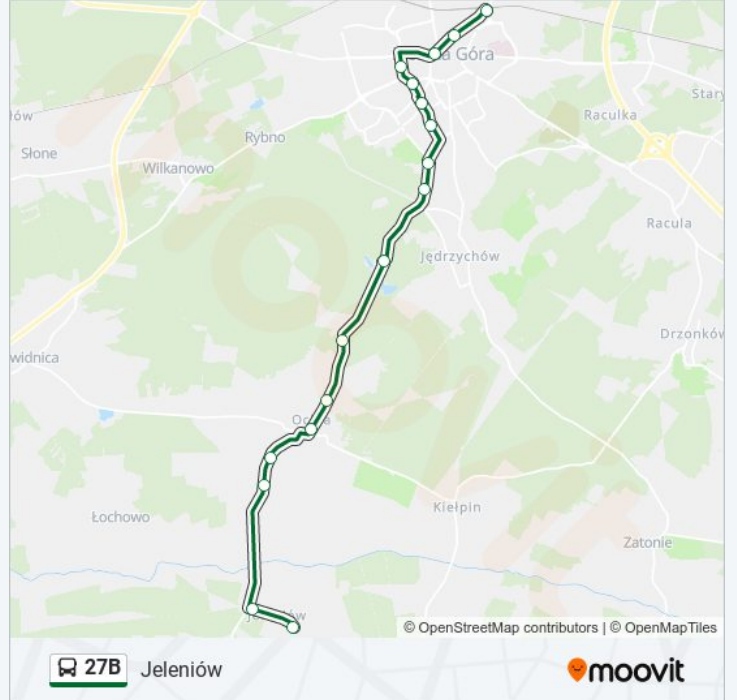

Rozkłady jazdy i mapy tras dla autobus 27B są dostępne w wersji offline w formacie PDF na stronie moovitapp.com. Skorzystaj z Moovit App, aby sprawdzić czasy przyjazdu autobusów na żywo, rozkłady jazdy pociągu czy metra oraz wskazówki krok po kroku jak dojechać w Warszaw komunikacją zbiorową.

© 2024 Moovit - Wszelkie prawa zastrzeżone