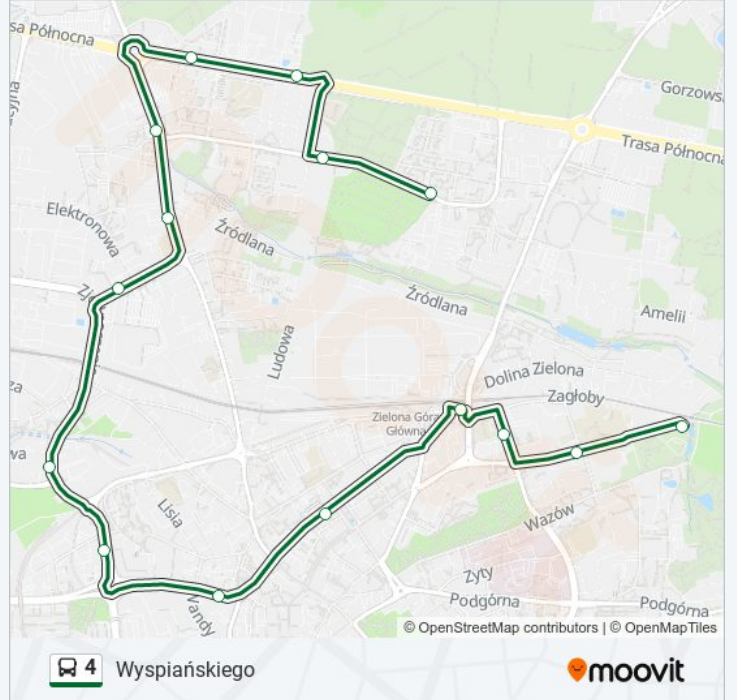

Kierunek: Os. Zdrojowe

13 przystanków

[WYŚWIETL ROZKŁAD JAZDY LINII](#)

Centrum Przesiadkowe - B1 & B2

Centrum

Elżbietanki

Rondo Pck

Zjednoczenia

Energetyków

Źródlana

Rzeźniczaka

Trasa Północna

Osiedle Zastalowskie

Zdrojowa

Ruczajowa

Osiedle Zdrojowe

Informacja o: autobus 4**Kierunek:** Os. Zdrojowe**Przystanki:** 13**Długość trwania przejazdu:** 19 min**Podsumowanie linii:**

Kierunek: Wyspiańskiego

15 przystanków

[WYŚWIETL ROZKŁAD JAZDY LINII](#)

Osiedle Zdrojowe
 Mechaników
 Osiedle Zastalowskie
 Trasa Północna
 Rzeźniczaka
 Źródlana
 Energetyków
 Zjednoczenia
 Rondo Pck
 Biblioteka Wojewódzka
 Centrum
 Centrum Przesiadkowe - A1 & A2
 Staszica
 Dzika
 Wyspiańskiego

Informacja o: autobus 4

Kierunek: Wyspiańskiego

Przystanki: 15

Długość trwania przejazdu: 26 min

Podsumowanie linii:

Rozkłady jazdy i mapy tras dla autobus 4 są dostępne w wersji offline w formacie PDF na stronie moovitapp.com. Skorzystaj z Moovit App, aby sprawdzić czasy przyjazdu autobusów na żywo, rozkłady jazdy pociągu czy metra oraz wskazówki krok po kroku jak dojechać w Warszaw komunikacją zbiorową.