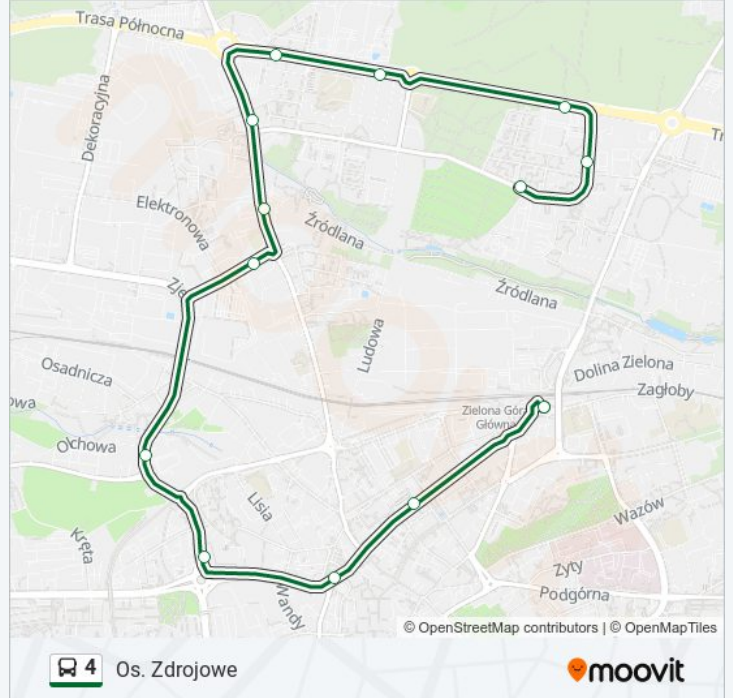

Os. Zdrojowe

Skorzystaj Z Aplikacji

Autobus 4, linia (Os. Zdrojowe), posiada 2 tras. W dni robocze kursuje:

(1) Os. Zdrojowe: 07:58 - 16:58(2) Wyspiańskiego: 07:17

Skorzystaj z aplikacji Moovit, aby znaleźć najbliższy przystanek oraz czas przyjazdu najbliższego środka transportu dla: autobus 4.

Kierunek: Os. Zdrojowe

13 przystanków

[WYŚWIETL ROZKŁAD JAZDY LINII](#)

Centrum Przesiadkowe - B1 & B2

Centrum

Elżbietanki

Rondo Pck

Zjednoczenia

Energetyków

Źródlana

Rzeźniczaka

Trasa Północna

Osiedle Zastalowskie

Zdrojowa

Ruczajowa

Osiedle Zdrojowe

Informacja o: autobus 4**Kierunek:** Os. Zdrojowe**Przystanki:** 13**Długość trwania przejazdu:** 19 min**Podsumowanie linii:**

Kierunek: Wyspiańskiego

15 przystanków

[WYŚWIETL ROZKŁAD JAZDY LINII](#)

Osiedle Zdrojowe
 Mechaników
 Osiedle Zastalowskie
 Trasa Północna
 Rzeźniczaka
 Źródlana
 Energetyków
 Zjednoczenia
 Rondo Pck
 Biblioteka Wojewódzka
 Centrum
 Centrum Przesiadkowe - A1 & A2
 Staszica
 Dzika
 Wyspiańskiego