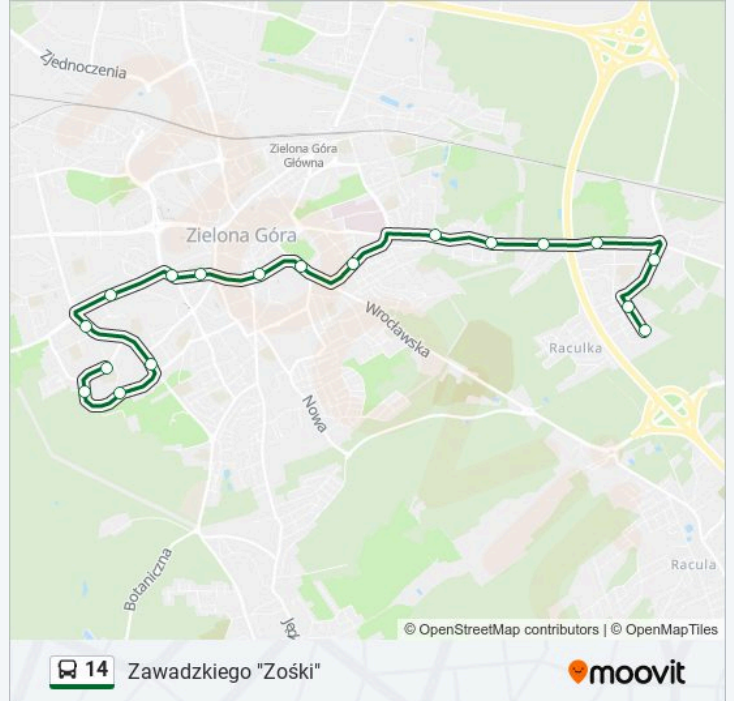

### Kierunek: Zawadzkiego "Zośki"

18 przystanków

[WYŚWIETL ROZKŁAD JAZDY LINII](#)

- Osiedle Śląskie
- Osiedle Śląskie
- Osiedle Pomorskie Kościół
- Osiedle Pomorskie
- Gajowa
- Lotnik
- Uniwersytet Zielonogórski - Campus A
- Lwowska
- Palmiarnia
- Planetarium
- Zespół Szkół Ekonomicznych
- 1 Maja
- Łużycka
- Monte Cassino
- Wiśniowa
- Amfiteatr
- Zawadzkiego Zośki
- Zawadzkiego Zośki

### Rozkład jazdy dla: autobus 14

Rozkład jazdy dla Zawadzkiego "Zośki"

poniedziałek	05:39 - 22:34
wtorek	05:39 - 22:34
środa	05:39 - 22:34
czwartek	05:39 - 22:34
piątek	05:39 - 22:34
sobota	05:34 - 22:34
niedziela	07:34 - 21:34

### Informacja o: autobus 14

**Kierunek:** Zawadzkiego "Zośki"

**Przystanki:** 18

**Długość trwania przejazdu:** 25 min

**Podsumowanie linii:**

### Kierunek: Zawadzkiego Zośki

30 przystanków

[WYŚWIETL ROZKŁAD JAZDY LINII](#)

PKP Nowy Kisielin  
Nowy Kisielin Ideal  
Nowy Kisielin Rozwojowa  
Nowy Kisielin Panattoni  
Nowy Kisielin Wysockiego  
Nowy Kisielin Park Technologiczny  
Nowy Kisielin Syrkiewiczza  
Nowy Kisielin Odrzańska  
Stary Kisielin Świętego Floriana  
Stary Kisielin Szkolna  
Graniczna  
Osiedle Mazurskie  
Osiedle Śląskie  
Osiedle Śląskie  
Osiedle Pomorskie Kościół  
Osiedle Pomorskie  
Gajowa  
Lotnik