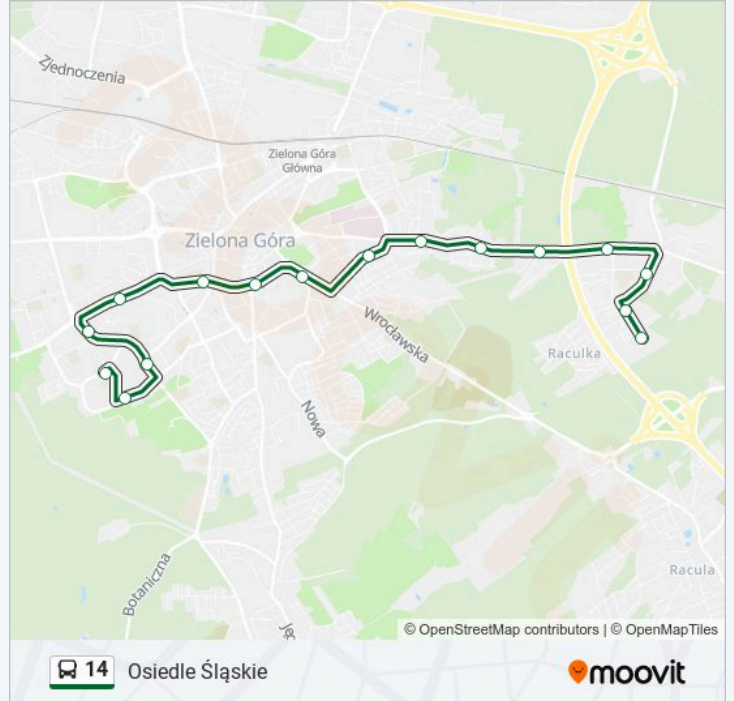

Autobus 14, linia (Osiedle Śląskie), posiada 3 tras. W dni robocze kursuje:

(1) Osiedle Śląskie: 05:06 - 22:09(2) Zawadzkiego "Zośki": 05:39 - 22:34(3) Zawadzkiego Zośki: 07:09

Skorzystaj z aplikacji Moovit, aby znaleźć najbliższy przystanek oraz czas przyjazdu najbliższego środka transportu dla: autobus 14.

### Kierunek: Osiedle Śląskie

16 przystanków

[WYŚWIETL ROZKŁAD JAZDY LINII](#)

Zawadzkiego Zośki  
Amfiteatr  
Wiśniowa  
Monte Cassino  
Łużycka  
Zespół Szkół Ekonomicznych  
Planetarium  
Palmiarnia  
Lwowska  
Uniwersytet Zielonogórski - Campus A  
Lotnik  
Gajowa  
Osiedle Pomorskie  
Osiedle Pomorskie Kościół  
Osiedle Śląskie  
Osiedle Śląskie

### Informacja o: autobus 14

**Kierunek:** Osiedle Śląskie

**Przystanki:** 16

**Długość trwania przejazdu:** 24 min

**Podsumowanie linii:**

### Kierunek: Zawadzkiego "Zośki"

18 przystanków

[WYŚWIETL ROZKŁAD JAZDY LINII](#)

- Osiedle Śląskie
- Osiedle Śląskie
- Osiedle Pomorskie Kościół
- Osiedle Pomorskie
- Gajowa
- Lotnik
- Uniwersytet Zielonogórski - Campus A
- Lwowska
- Palmiarnia
- Planetarium
- Zespół Szkół Ekonomicznych
- 1 Maja
- Łużycka
- Monte Cassino
- Wiśniowa
- Amfiteatr
- Zawadzkiego Zośki
- Zawadzkiego Zośki