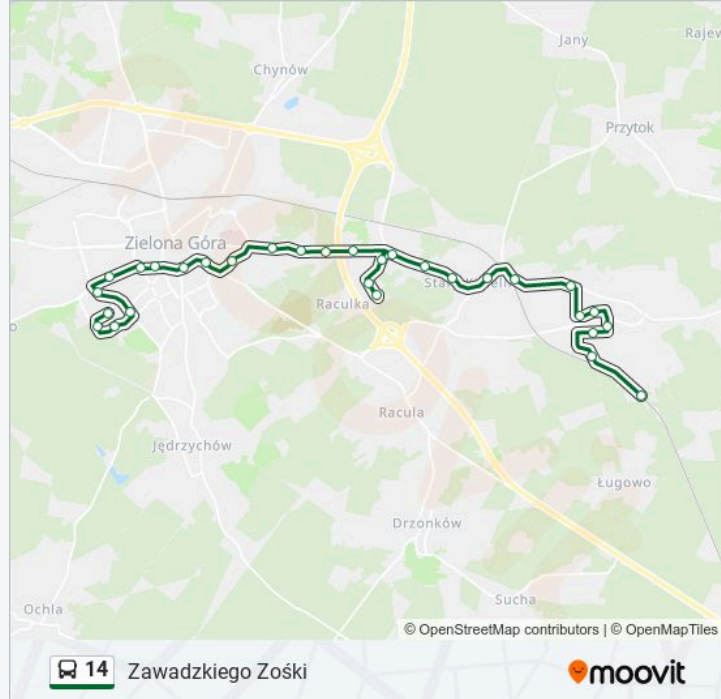

Uniwersytet Zielonogórski - Campus A

Lwowska

Palmiarnia

Planetarium

Zespół Szkół Ekonomicznych

1 Maja

Łużycka

Monte Cassino

Wiśniowa

Amfiteatr

Zawadzkiego Zośki

Zawadzkiego Zośki

Rozkłady jazdy i mapy tras dla autobus 14 są dostępne w wersji offline w formacie PDF na stronie moovitapp.com. Skorzystaj z Moovit App, aby sprawdzić czasy przyjazdu autobusów na żywo, rozkłady jazdy pociągu czy metra oraz wskazówki krok po kroku jak dojechać w Warszawie komunikacją zbiorową.

© 2024 Moovit - Wszelkie prawa zastrzeżone