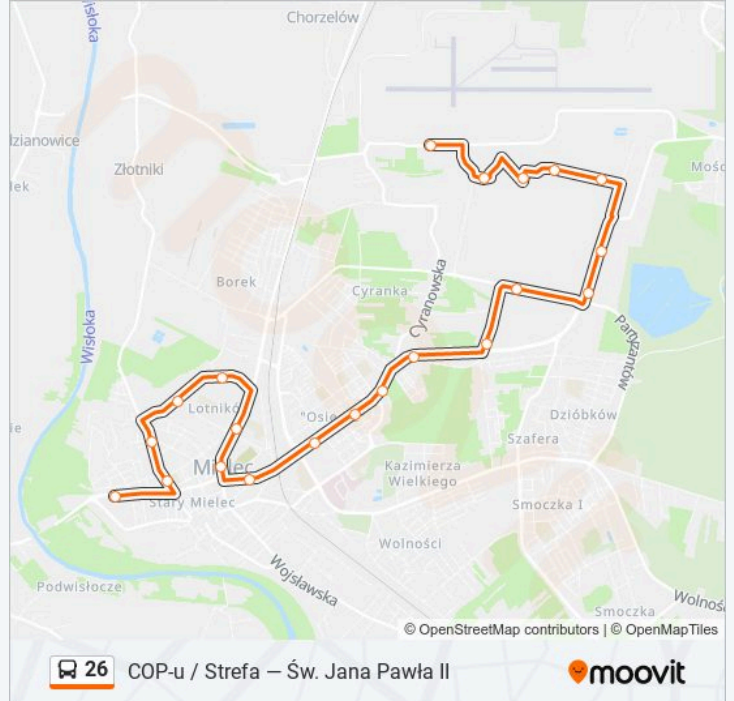

Autobus 26, linia (COP-u / Strefa – Św. Jana Pawła II), posiada 2 tras. W dni robocze kursuje:

(1) Cop-U / Strefa: 05:45 - 06:15(2) Św. Jana Pawła II: 15:04

Skorzystaj z aplikacji Moovit, aby znaleźć najbliższy przystanek oraz czas przyjazdu najbliższego środka transportu dla: autobus 26.

**Kierunek: Cop-U / Strefa**

21 przystanków

[WYŚWIETL ROZKŁAD JAZDY LINII](#)

Jana Pawła 02  
Kilińskiego / Zsz 01  
Kilińskiego / Stadion 03  
Ducha Świętego 04  
Ducha Świętego 02  
Sienkiewicza / Stacja Paliw 04  
Sienkiewicza / Cmentarz 02  
Niepodległości / Cmentarz 01  
Niepodległości / Wiadukt 03  
Niepodległości / Plac 05  
Niepodległości / Górka 07  
Kwiatkowskiego 01  
Kwiatowskiego / Gazy. Tech. 02  
Wojska Polskiego / Brama Główna 03  
Wojska Polskiego / Rondo 05  
Wojska Polskiego / Uta 07  
Strefa / Brama Wschodnia 01  
Strefa / H-33 03  
Strefa / Pętla 05  
Strefa / Ag 11  
Cop-U 01

## Kierunek: Św. Jana Pawła II

22 przystanków

[WYŚWIETL ROZKŁAD JAZDY LINII](#)

Cop-U 02

Strefa / Ag 12

Strefa / Pętla 06

Strefa / H-33 04

Strefa / Brama Wschodnia 02