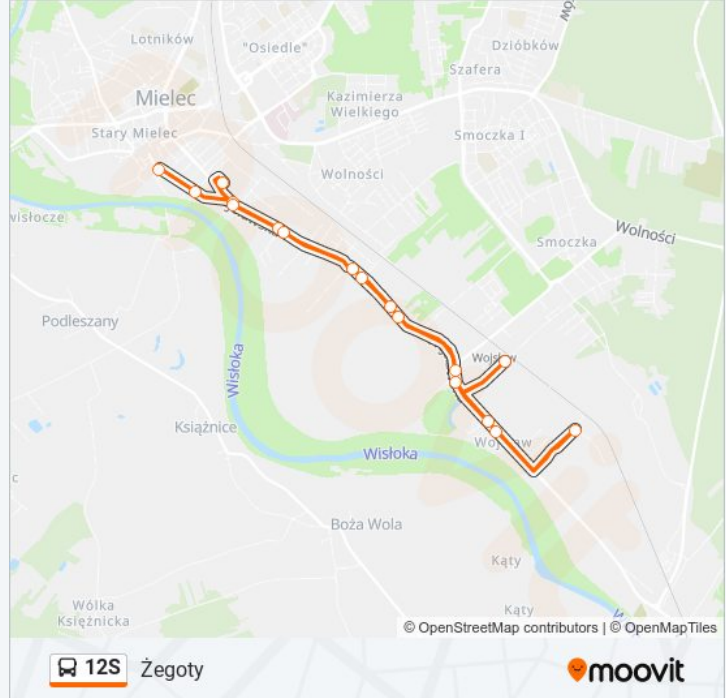

Kierunek: Żegoty

17 przystanków

[WYŚWIETL ROZKŁAD JAZDY LINII](#)

Kościuszki 01

Kościuszki 03

Wojśławska / Cegielnia 03

Wojśławska / Gazownictwo 05

Wojśławska / Dworek 07

Wojśławska / Strażnica 09

Wojśławska / Dom Ludowy 11

Wojśławska 13

Żegoty / Pom 01

Wojśławska 14

Wiesiołowskiego 03

Wojśławska / Dom Ludowy 12

Wojśławska / Strażnica 10

Wojśławska / Dworek 08

Wojśławska / Gazownictwo 06

Wojśławska / Cegielnia 04

Zajezdnia

Rozkład jazdy dla: autobus 12S

Rozkład jazdy dla Żegoty

poniedziałek	12:40 - 15:20
wtorek	12:40 - 15:20
środa	12:40 - 15:20
czwartek	12:40 - 15:20
piątek	12:40 - 15:20
sobota	Nieobsługiwane
niedziela	Nieobsługiwane

Informacja o: autobus 12S

Kierunek: Żegoty

Przystanki: 17

Długość trwania przejazdu: 22 min

Podsumowanie linii:

Kierunek: Żegoty / Kościuszki

17 przystanków

[WYŚWIETL ROZKŁAD JAZDY LINII](#)