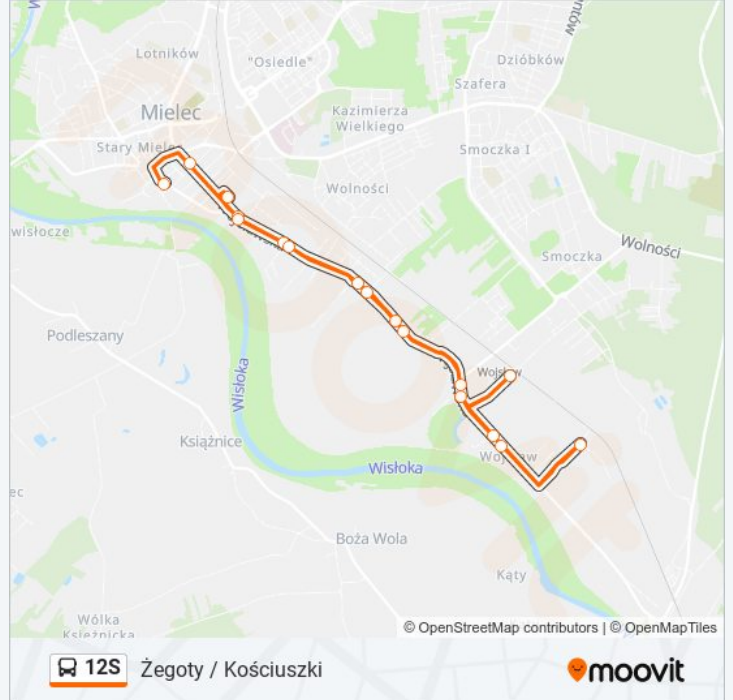

Autobus 12S, linia (Żegoty), posiada 2 tras. W dni robocze kursuje:

(1) Żegoty: 12:40 - 15:20(2) Żegoty / Kościuszki: 07:15

Skorzystaj z aplikacji Moovit, aby znaleźć najbliższy przystanek oraz czas przyjazdu najbliższego środka transportu dla: autobus 12S.

Kierunek: Żegoty

17 przystanków

[WYŚWIETL ROZKŁAD JAZDY LINII](#)

Kościuszki 01

Kościuszki 03

Wojśławska / Cegielnia 03

Wojśławska / Gazownictwo 05

Wojśławska / Dworek 07

Informacja o: autobus 12S

Kierunek: Żegoty

Przystanki: 17

Długość trwania przejazdu: 22 min

Podsumowanie linii:

Kierunek: Żegoty / Kościuszki

17 przystanków

[WYŚWIETL ROZKŁAD JAZDY LINII](#)

Kierunek: Żegoty / Kościuszki

Przystanki: 17

Długość trwania przejazdu: 23 min

Podsumowanie linii:

Rozkłady jazdy i mapy tras dla autobus 12S są dostępne w wersji offline w formacie PDF na stronie moovitapp.com. Skorzystaj z Moovit App, aby sprawdzić czasy przyjazdu autobusów na żywo, rozkłady jazdy pociągu czy metra oraz wskazówki krok po kroku jak dojechać w Warszaw komunikacją zbiorową.