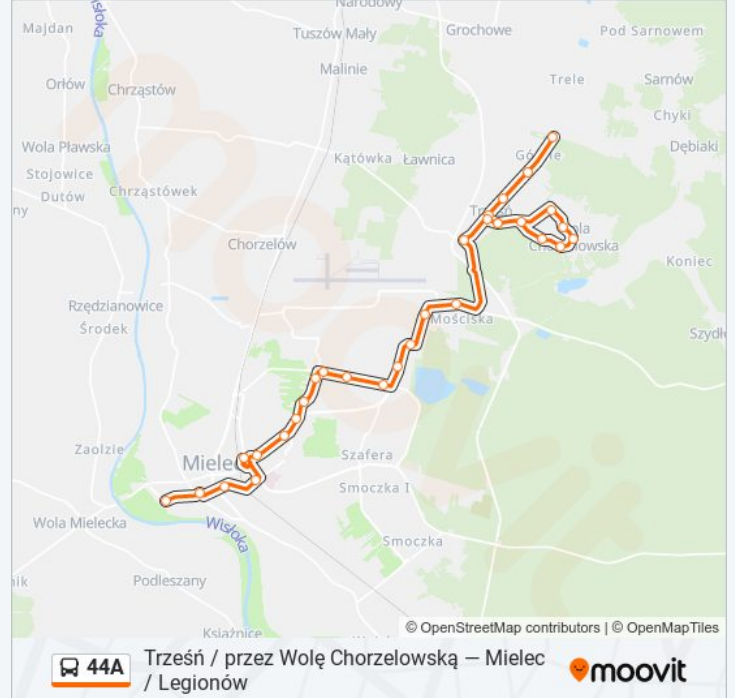

**Informacja o: autobus 44A****Kierunek:** Mielec / Legionów**Przystanki:** 31**Długość trwania przejazdu:** 37 min**Podsumowanie linii:**

Cyranowska 04

Cyranowska 02

Niepodległości / Górka 08

Niepodległości 06

Niepodległości / Wiadukt 04

Dworzec

Żeromskiego / Zst 02

Mickiewicza 01

Rynek 01

Legionów / Dworek 01

### Kierunek: Trześć / Przez Wołę Chorzelową

31 przystanków

[WYŚWIETL ROZKŁAD JAZDY LINII](#)

Legionów / Dworek 01

Rynek 02

Mickiewicza 02

Jagiellończyka / Przychodnia 03

Dworzec

Niepodległości / Wiadukt 03

Niepodległości / Plac 05

Niepodległości / Górka 07

Cyranowska 01

Cyranowska 03

Wojska Polskiego 01

Wojska Polskiego / Brama Główna 03

Wojska Polskiego / Rondo 05