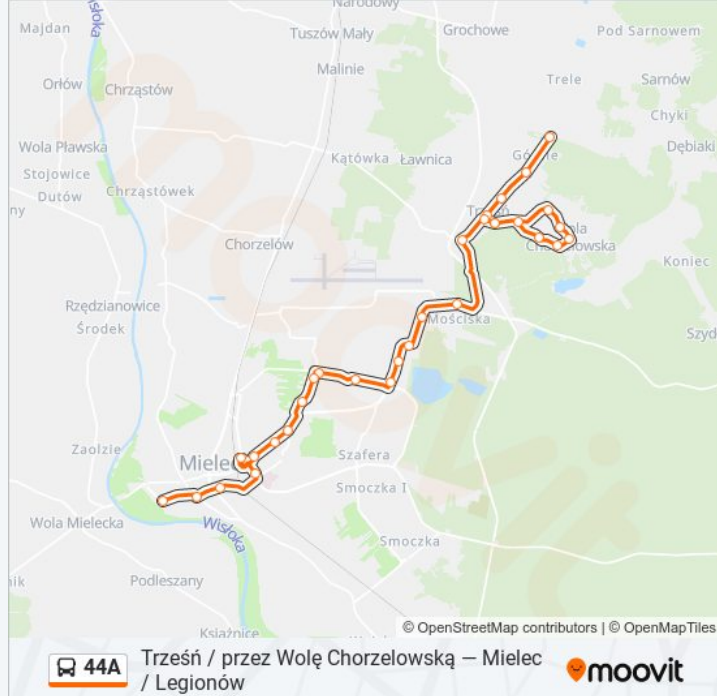

Trześć / Szkoła 02/12

Trześć / Stadion 02

Wola Chorzewska / Granica 12

Wola Chorzewska 10

Wola Chorzewska / Wieś 08

Wola Chorzewska / Hotel 06

Wola Chorzewska / OSP 04

Wola Chorzewska / Las 02

Trześć / Stadion 01

Trześć / Szkoła 05

Trześć / Kościół 07

Trześć / Skup 09

Trześć / Pętla 11

Rozkłady jazdy i mapy tras dla autobus 44A są dostępne w wersji offline w formacie PDF na stronie moovitapp.com. Skorzystaj z Moovit App, aby sprawdzić czasy przyjazdu autobusów na żywo, rozkłady jazdy pociągu czy metra oraz wskazówki krok po kroku jak dojechać w Warszawie komunikacją zbiorową.

© 2024 Moovit - Wszelkie prawa zastrzeżone