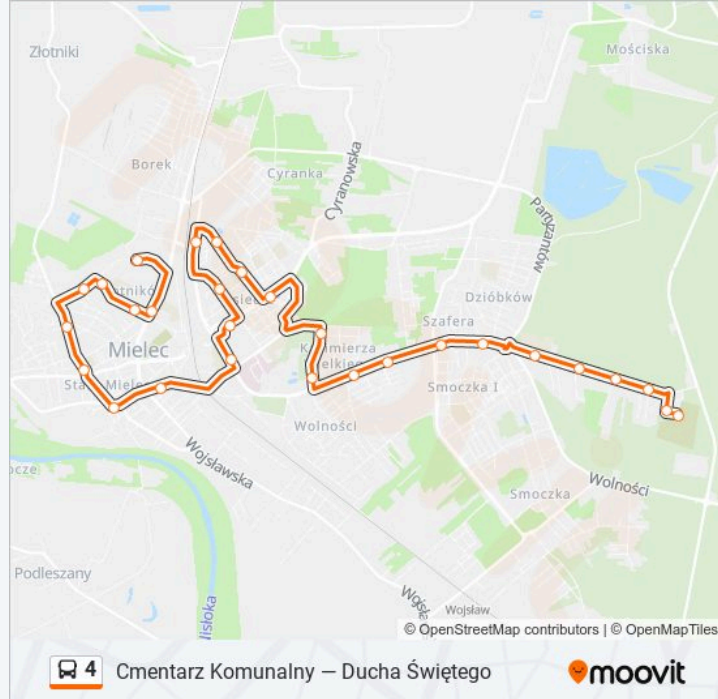

Skorzystaj z aplikacji Moovit, aby znaleźć najbliższy przystanek oraz czas przyjazdu najbliższego środka transportu dla: autobus 4.

Kierunek: Cmentarz Komunalny

28 przystanków

[WYŚWIETL ROZKŁAD JAZDY LINII](#)

Ducha Świętego 02
Sienkiewicza / Stacja Paliw 04
Pisarka / Przychodnia 01
Pisarska / Orlik 03
Ducha Świętego 03
Kilińskiego / Stadion 04
Kilińskiego / Zsz 02
Rynek 02
Mickiewicza 02
Jagiellończyka / Przychodnia 03
Niepodległości / Wiadukt 03
Księdza Skargi 01
Jagiellończyka 01
Kosucińskiego / Basen 04
Kusocińskiego / Szkoła 02
Niepodległości / Plac 05
Kazimierza Wielkiego / Kościół 04
Kazimierza Wielkiego / Park 02
Wolności / Piekarnia 02
Wolności / Nowa 04
Wolności / Rondo Szafera 06

Informacja o: autobus 4**Kierunek:** Cmentarz Komunalny**Przystanki:** 28**Długość trwania przejazdu:** 33 min**Podsumowanie linii:**

- Wolności / Rondo Dąbrówki 08
- Królowej Jadwigi / Szkoła 01
- Królowej Jadwigi 03
- Królowej Jadwigi 05
- Królowej Jadwigi 09
- Królowej Jadwigi / Cmentarz 07
- Królowej Jadwigi / Cmentarz 08

Kierunek: Ducha Świętego

26 przystanków

[WYŚWIETL ROZKŁAD JAZDY LINII](#)

- Królowej Jadwigi / Cmentarz 08
- Królowej Jadwigi 06
- Królowej Jadwigi 04
- Królowej Jadwigi / Szkoła 02
- Wolności / Rondo Dąbrówki 09
- Wolności / Rondo Szafera 07
- Wolności / Nowa 05
- Wolności / Piekarnia 03
- Kazimierza Wielkiego / Park 01
- Kazimierza Wielkiego / Kościół 03
- Niepodległości 06
- Kusocińskiego / Sck 01
- Kusocińskiego / Szkoła 03
- Kusocińskiego / Basen 05
- Jagiellończyka 02
- Księdza Skargi 02
- Niepodległości / Wiadukt 04
- Żeromskiego / Zst 02