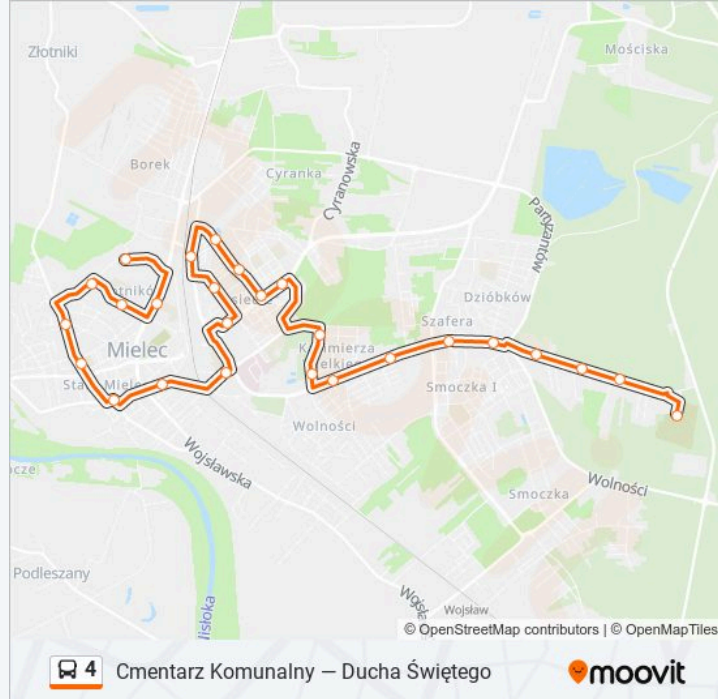

Mickiewicza 01

Rynek 01

Kilińskiego / Zsz 01

Kilińskiego / Stadion 03

Ducha Świętego 04

Pisarka / Kościół 02

Sienkiewicza / Stacja Paliw 03

Ducha Świętego 01

Rozkłady jazdy i mapy tras dla autobus 4 są dostępne w wersji offline w formacie PDF na stronie moovitapp.com. Skorzystaj z Moovit App, aby sprawdzić czasy przyjazdu autobusów na żywo, rozkłady jazdy pociągu czy metra oraz wskazówki krok po kroku jak dojechać w Warszawie komunikacją zbiorową.

© 2024 Moovit - Wszelkie prawa zastrzeżone