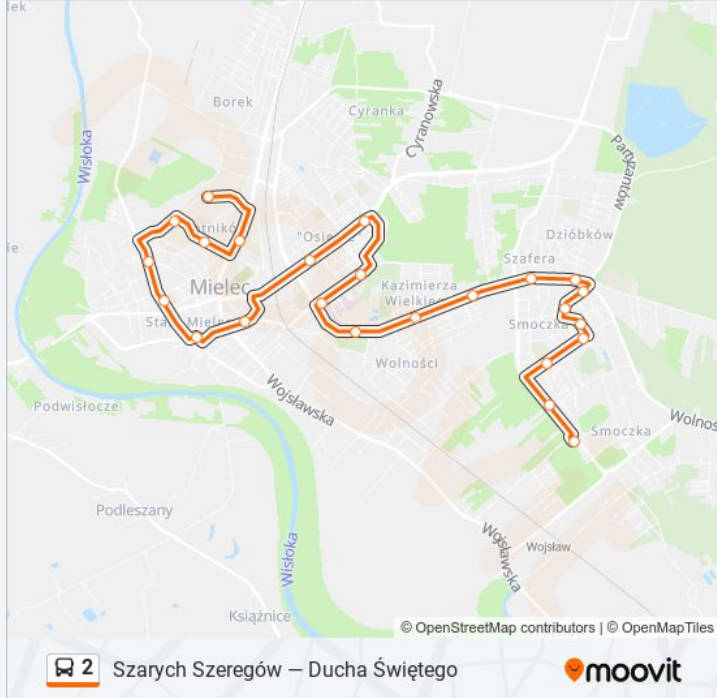

Wolności / Rondo Szafera 07

Wolności / Nowa 05

Wolności / Piekarnia 03

Wolności / Wodociągi 01

Żeromskiego / Szpital 01

Żeromskiego / Szkoła 03

Niepodległości 06

Niepodległości / Wiadukt 04

Mickiewicza 01

Rynek 01

Kilińskiego / Zsz 01

Kilińskiego / Stadion 03

Ducha Świętego 04

**Rozkład jazdy dla: autobus 2**

Rozkład jazdy dla Ducha Świętego

poniedziałek	05:25 - 22:31
wtorek	05:25 - 22:31
środa	05:25 - 22:31
czwartek	05:25 - 22:31
piątek	05:25 - 22:31
sobota	Nieobsługiwane
niedziela	Nieobsługiwane

**Informacja o: autobus 2****Kierunek:** Ducha Świętego**Przystanki:** 24**Długość trwania przejazdu:** 27 min**Podsumowanie linii:**

Pisarka / Kościół 02

Sienkiewicza / Stacja Paliw 03

Ducha Świętego 01

### Kierunek: Szarych Szeregów

22 przystanków

[WYŚWIETL ROZKŁAD JAZDY LINII](#)

Ducha Świętego 02

Sienkiewicza / Stacja Paliw 04

Pisarka / Przychodnia 01

Pisarska / Orlik 03

Ducha Świętego 03