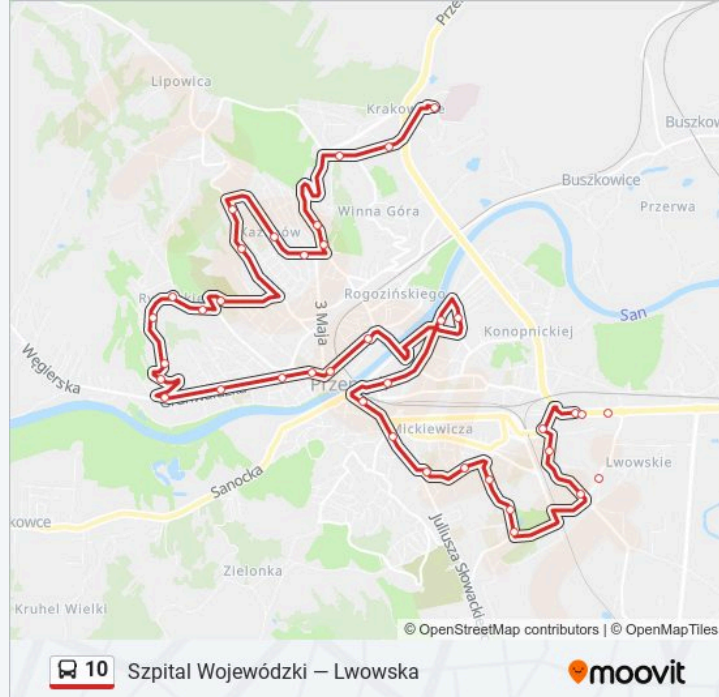

Rzeźnica / Krucza (Kier. Centrum/Boh. Getta/Zasanie)

Kraśńskiego / Bema (Kier. Centrum)

Kraśńskiego / Pl. Konstytucji (Kier. Centrum)

Grunwaldzka / Pl. Konstytucji (Kier. Ostrów)

Grunwaldzka / Św. Jana (Kier. Ostrów)

Grunwaldzka / Os. Warneńczyka (Kier. Ostrów)

Bielskiego / Os. Kmiecie (Kier. Os. Rycerskie)

Bielskiego (Nż) (Kier. Os. Rycerskie)

Bielskiego / Os. Infiore / Park (Nż) (Kier. Rycerskie)

Bielskiego / Os. Rycerskie (Kier. Os. Rycerskie)

Bielskiego / Kościół (Kier. Głazera)

Sikorskiego / Osiedle (Kier. Centrum)

Bolesława Śmiałego / Cmentarz (Nż) (Kier. Okrzei)

Paderewskiego (Nż)

Paderewskiego / Osiedle (Kier. Lipowica)

Opalińskiego / Os. Kazanów (Kier. Centrum)

Opalińskiego / Pułaskiego (Kier. Centrum)

Stanisława Augusta

Stanisława Augusta / Sobieskiego (Nż)

Gurbiela

Monte Cassino (Kier. Szpital)

Monte Cassino / Szpital Wojewódzki (Końcowy/Kier. Centrum/Żurawica))

Rozkłady jazdy i mapy tras dla autobus 10 są dostępne w wersji offline w formacie PDF na stronie moovitapp.com. Skorzystaj z Moovit App, aby sprawdzić czasy przyjazdu autobusów na żywo, rozkłady jazdy pociągu czy metra oraz wskazówki krok po kroku jak dojechać w Warszaw komunikacją zbiorową.

© 2024 Moovit - Wszelkie prawa zastrzeżone