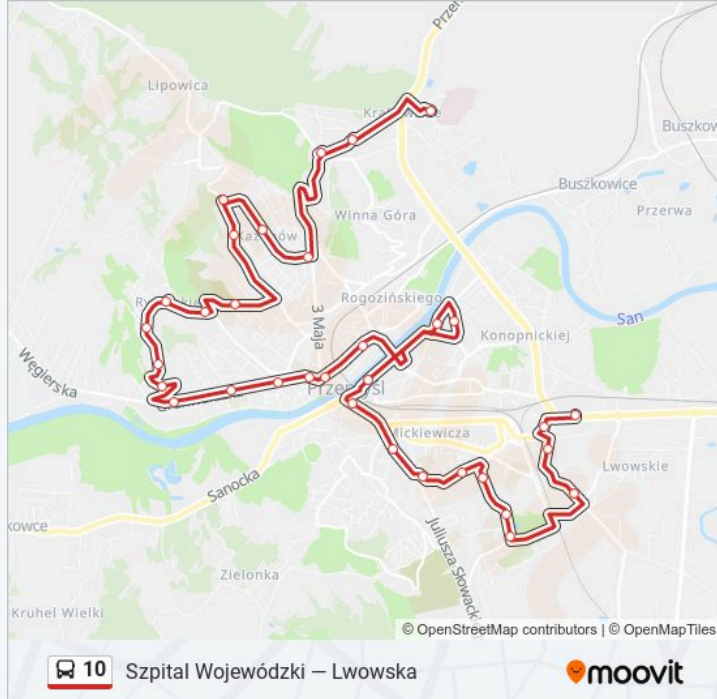

Wyb. Wilsona / San (Kier. Centrum)

Jagiellońska / Pl. Rybi (Kier. Plac Na Bramie)

Słowackiego / Lo

Łukasińskiego (Kier. Bakończyce)

Leszczyńskiego I (Kier. Bakończyce)

Żołnierzy I Awp / Stadion (Kier. Bakończyce)

Żołnierzy I Awp / Psw (Kier. Bakończyce)

Żołnierzy I Awp / Osiedle (Kier. Bakończyce)

Jasińskiego / Zol (Kier. Centrum)

Jasińskiego / Zielińskiego (Kier. Centrum)

Zana / Kościół (Kier. Lwowska)

Lwowska / Mzk (Końcowy)

Kierunek: Szpital Wojewódzki

35 przystanków

[WYŚWIETL ROZKŁAD JAZDY LINII](#)

Lwowska / Mzk (Kier. Centrum)

Zana (Kier. Centrum)

Jasińskiego / Grażyny (Kier. Bakończyce)

Jasińskiego / Zol (Kier. Nestora)

Żołnierzy I Awp / Osiedle (Kier. Centrum)