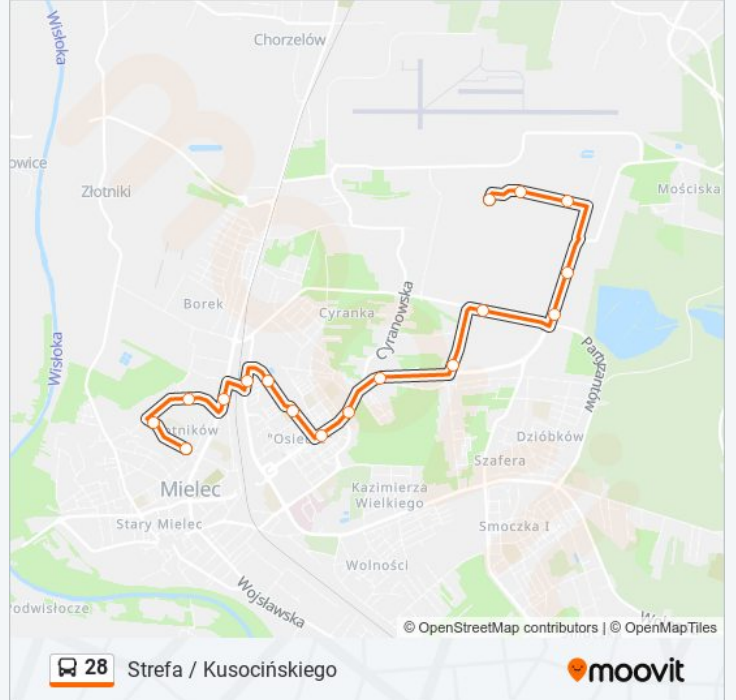

Rozkłady jazdy i mapy tras dla autobus 28 są dostępne w wersji offline w formacie PDF na stronie moovitapp.com. Skorzystaj z Moovit App, aby sprawdzić czasy przyjazdu autobusów na żywo, rozkłady jazdy pociągu czy metra oraz wskazówki krok po kroku jak dojechać w Warszaw komunikacją zbiorową.

© 2024 Moovit - Wszelkie prawa zastrzeżone