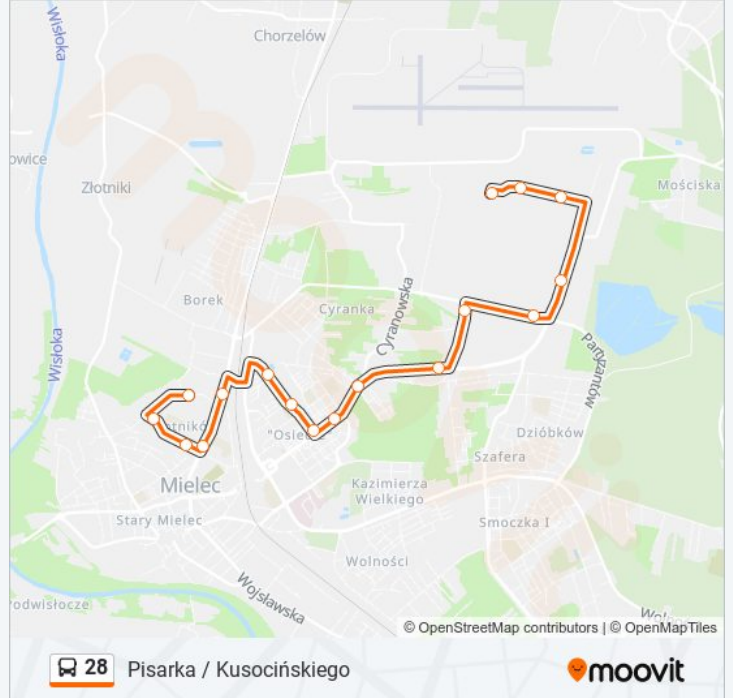

Autobus 28, linia (Pisarka / Kusocińskiego), posiada 2 tras. W dni robocze kursuje:

(1) Pisarka / Kusocińskiego: 07:07 - 23:07 (2) Strefa / Kusocińskiego: 06:01 - 22:11

Skorzystaj z aplikacji Moovit, aby znaleźć najbliższy przystanek oraz czas przyjazdu najbliższego środka transportu dla: autobus 28.

Kierunek: Pisarka / Kusocińskiego

17 przystanków

[WYŚWIETL ROZKŁAD JAZDY LINII](#)

Strefa / Pętla 06

Strefa / H-33 04

Strefa / Brama Wschodnia 02

Wojska Polskiego / Uta 08

Wojska Polskiego / Rondo 06

Przemysłowa 01

Kwiatkowskiego / Gazy Techn. 03

Niepodległości / Górka 08

Niepodległości 06

Kusocińskiego / Sck 01

Kusocińskiego / Szkoła 03

Kusocińskiego / Basen 05

Sienkiewicza / Energetyka 06

Informacja o: autobus 28**Kierunek:** Pisarka / Kusocińskiego**Przystanki:** 17**Długość trwania przejazdu:** 18 min**Podsumowanie linii:**

Kierunek: Strefa / Kusocińskiego

17 przystanków

[WYŚWIETL ROZKŁAD JAZDY LINII](#)