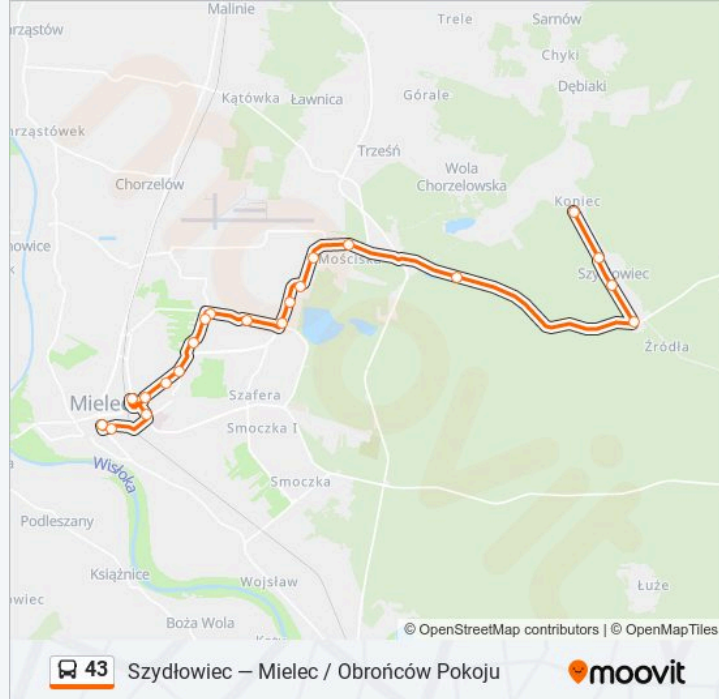

Informacja o: autobus 43

Kierunek: Szydłowiec

Przystanki: 21

Długość trwania przejazdu: 29 min

Podsumowanie linii:

Szydłowiec 05

Szydłowiec / Kaplica 07

Szydłowiec / Pętla 10/09