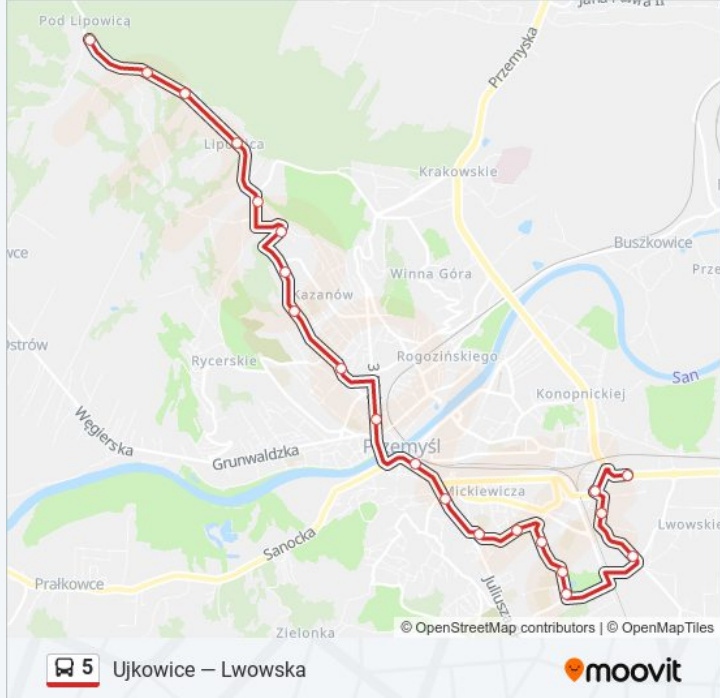

Wysockiego / Os. Tbs (Kier. Lipowica)

Wysockiego / Las (Kier. Lipowica)

Wysockiego / Dps (Kier. Ujkowice)

Wysockiego / Obronna (Końcowy)

Rozkłady jazdy i mapy tras dla autobus 5 są dostępne w wersji offline w formacie PDF na stronie moovitapp.com. Skorzystaj z Moovit App, aby sprawdzić czasy przyjazdu autobusów na żywo, rozkłady jazdy pociągu czy metra oraz wskazówki krok po kroku jak dojechać w Warszawie komunikacją zbiorową.

© 2024 Moovit - Wszelkie prawa zastrzeżone