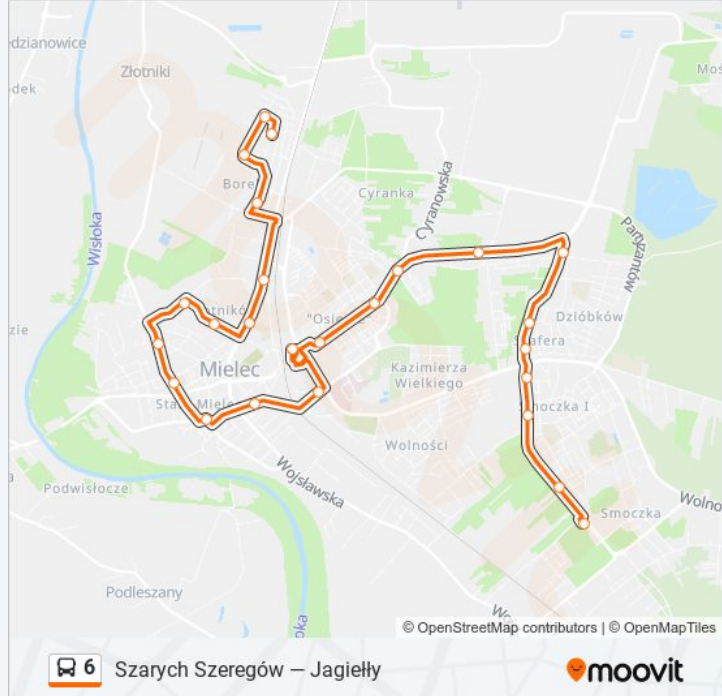

Jagiełły 01

Wspólna 01

Wspólna 03

Jagiełły 04

Kierunek: Szarych Szeregów

27 przystanków

[WYŚWIETL ROZKŁAD JAZDY LINII](#)

Jagiełły 03

Wspólna 04

Wspólna 02

Jagiełły 02

Sienkiewicza / Energetyka 06

Sienkiewicza / Stacja Paliw 04

Pisarka / Przychodnia 01

Pisarska / Orlik 03

Ducha Świętego 03

Kilińskiego / Stadion 04

Kilińskiego / Zsz 02

Rynek 02

Mickiewicza 02

Jagiellończyka / Przychodnia 03

Dworzec

Niepodległości / Wiadukt 03

Niepodległości / Plac 05

Niepodległości / Górka 07

Rozkład jazdy dla: autobus 6

Rozkład jazdy dla Szarych Szeregów

poniedziałek	07:27 - 21:13
wtorek	07:27 - 21:13
środa	07:27 - 21:13
czwartek	07:27 - 21:13
piątek	07:27 - 21:13
sobota	Nieobsługiwane
niedziela	Nieobsługiwane

Informacja o: autobus 6

Kierunek: Szarych Szeregów

Przystanki: 27

Długość trwania przejazdu: 32 min

Podsumowanie linii: