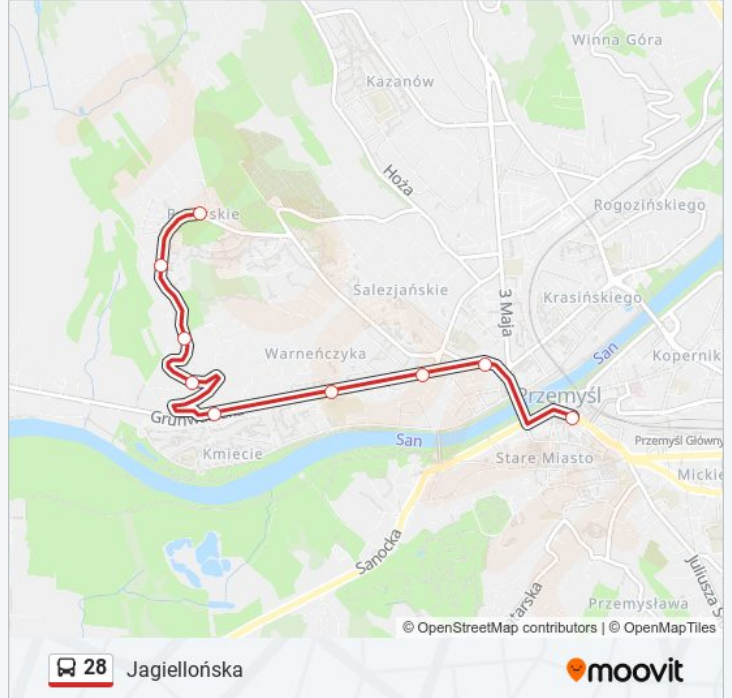

Jagiellońska / Pl. Rybi (Kier. Plac Na Bramie)

### Rozkład jazdy dla: autobus 28

Rozkład jazdy dla Jagiellońska

poniedziałek	Nieobsługiwane
wtorek	Nieobsługiwane
środa	Nieobsługiwane
czwartek	Nieobsługiwane
piątek	Nieobsługiwane
sobota	Nieobsługiwane
niedziela	19:54

### Informacja o: autobus 28

**Kierunek:** Jagiellońska

**Przystanki:** 9

**Długość trwania przejazdu:** 13 min

**Podsumowanie linii:**

### Kierunek: Os. Rycerskie

18 przystanków

[WYŚWIETL ROZKŁAD JAZDY LINII](#)

- Pasteura / Zielonka
- Pasteura (Nż) (Kier. Centrum)
- Pasteura / Wyciąg Narciaski (Nż) (Kier. Centrum)
- Przemysława / Kopiec Tatarski (Kier. Centrum)
- Przemysława / Działki (Kier. Centrum)
- Przemysława / Cmentarz (Kier. Centrum)
- Słowackiego / Szpital (Kier. Centrum)
- Słowackiego / Poczta (Kier. Centrum)
- Słowackiego / Biblioteka
- Jagiellońska / Pl. Pileckiego (Kier. Zasanie)
- Grunwaldzka / Pl. Konstytucji (Kier. Ostrów)
- Grunwaldzka / Św. Jana (Kier. Ostrów)
- Grunwaldza / Os. Warneńczyka (Kier. Ostrów)
- Bielskiego / Os. Kmiecie (Kier. Os. Rycerskie)
- Bielskiego (Nż) (Kier. Os. Rycerskie)
- Bielskiego / Os. Infiore / Park (Nz) (Kier. Rycerskie)
- Bielskiego / Os. Rycerskie (Kier. Os. Rycerskie)
- Bielskiego / Kościół (Kier. Bielskiego/Końcowy)