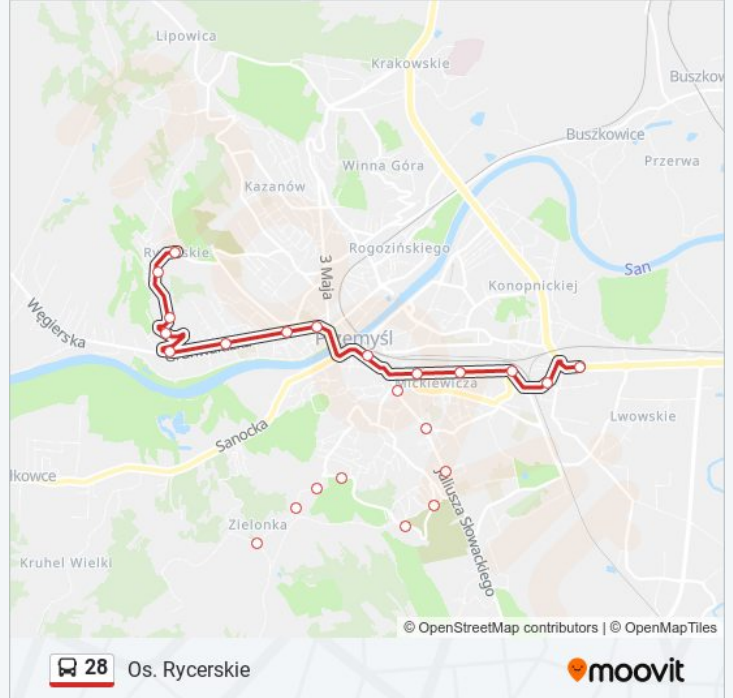

### Kierunek: Os. Rycerskie

18 przystanków

[WYŚWIETL ROZKŁAD JAZDY LINII](#)

- Pasteura / Zielonka
- Pasteura (Nż) (Kier. Centrum)
- Pasteura / Wyciąg Narciaski (Nż) (Kier. Centrum)
- Przemysława / Kopiec Tatarski (Kier. Centrum)
- Przemysława / Działki (Kier. Centrum)
- Przemysława / Cmentarz (Kier. Centrum)
- Słowackiego / Szpital (Kier. Centrum)
- Słowackiego / Poczta (Kier. Centrum)
- Słowackiego / Biblioteka
- Jagiellońska / Pl. Pileckiego (Kier. Zasanie)
- Grunwaldzka / Pl. Konstytucji (Kier. Ostrów)
- Grunwaldzka / Św. Jana (Kier. Ostrów)
- Grunwaldza / Os. Warneńczyka (Kier. Ostrów)
- Bielskiego / Os. Kmiecie (Kier. Os. Rycerskie)
- Bielskiego (Nż) (Kier. Os. Rycerskie)
- Bielskiego / Os. Infiore / Park (Nz) (Kier. Rycerskie)
- Bielskiego / Os. Rycerskie (Kier. Os. Rycerskie)
- Bielskiego / Kościół (Kier. Bielskiego/Końcowy)

### Rozkład jazdy dla: autobus 28

Rozkład jazdy dla Os. Rycerskie

poniedziałek	06:11 - 22:04
wtorek	06:11 - 22:04
środa	06:11 - 22:04
czwartek	06:11 - 22:04
piątek	06:11 - 22:04
sobota	07:56 - 20:11
niedziela	08:57 - 18:57

### Informacja o: autobus 28

**Kierunek:** Os. Rycerskie

**Przystanki:** 18

**Długość trwania przejazdu:** 25 min

**Podsumowanie linii:**

## Kierunek: Zielonka

21 przystanków

[WYŚWIETL ROZKŁAD JAZDY LINII](#)

Sikorskiego (Kier. Os. Rycerskie)

Bielskiego / Kościół (Kier. Bielskiego/Końcowy)

Bielskiego / Szańce (Kier. Centrum)

Bielskiego / Os. Infioro / Park (Nż) (Kier. Centrum)