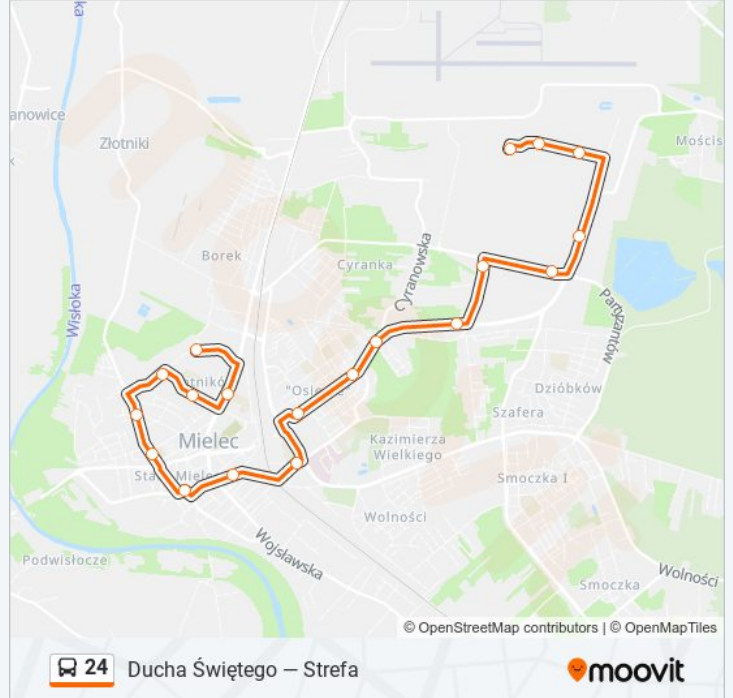

### Kierunek: Ducha Świętego

19 przystanków

[WYŚWIETL ROZKŁAD JAZDY LINII](#)

Strefa / Pętla 06

Strefa / H-33 04

Strefa / Brama Wschodnia 02

Wojska Polskiego / Uta 08

Wojska Polskiego / Rondo 06

Kilińskiego / Zsz 01

Kilińskiego / Stadion 03

Ducha Świętego 04

Pisarka / Kościół 02

Sienkiewicza / Stacja Paliw 03

Ducha Świętego 01

### Informacja o: autobus 24

**Kierunek:** Ducha Świętego

**Przystanki:** 19

**Długość trwania przejazdu:** 25 min

**Podsumowanie linii:**

### Kierunek: Strefa

21 przystanków

[WYŚWIETL ROZKŁAD JAZDY LINII](#)

- Ducha Świętego 02
- Sienkiewicza / Stacja Paliw 04
- Pisarka / Przychodnia 01
- Pisarska / Orlik 03
- Ducha Świętego 03
- Kilińskiego / Stadion 04
- Kilińskiego / Zsz 02
- Rynek 02
- Mickiewicza 02
- Jagiellończyka / Przychodnia 03
- Niepodległości / Wiadukt 03
- Niepodległości / Plac 05
- Niepodległości / Górka 07
- Kwiatkowskiego 01
- Kwiatowskiego / Gazy. Tech. 02
- Wojska Polskiego / Brama Główna 03
- Wojska Polskiego / Rondo 05
- Wojska Polskiego / Uta 07