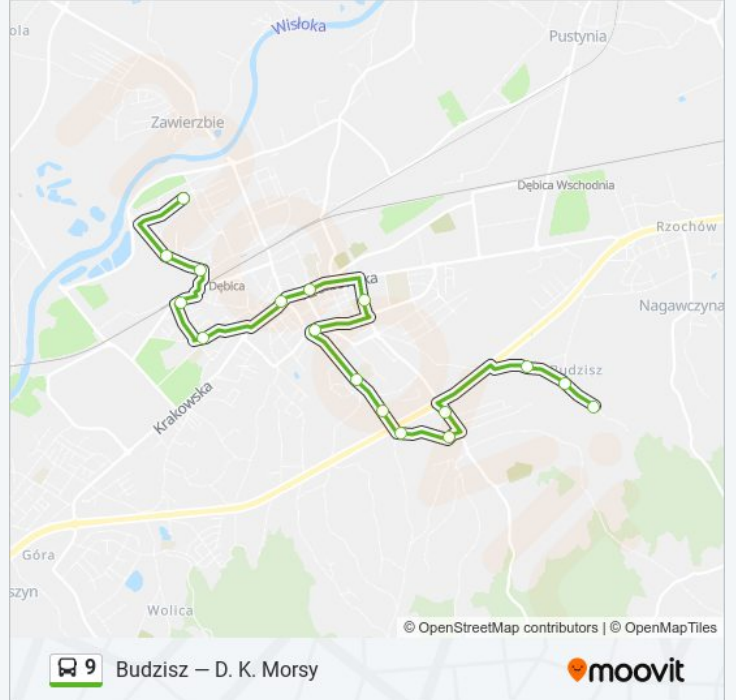

Rozkłady jazdy i mapy tras dla autobus 9 są dostępne w wersji offline w formacie PDF na stronie moovitapp.com. Skorzystaj z Moovit App, aby sprawdzić czasy przyjazdu autobusów na żywo, rozkłady jazdy pociągu czy metra oraz wskazówki krok po kroku jak dojechać w Warszaw komunikacją zbiorową.

© 2024 Moovit - Wszelkie prawa zastrzeżone