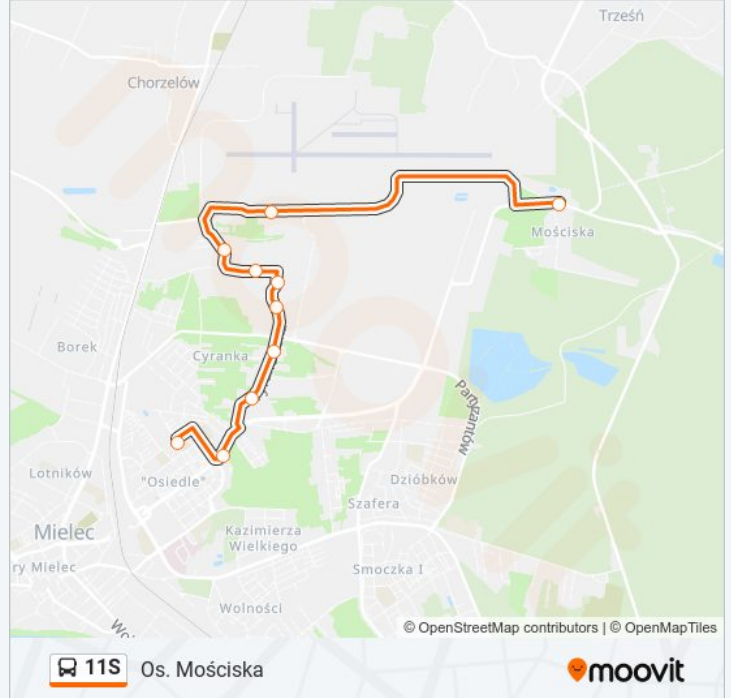

 11S

Os. Mościska

Skorzystaj Z Aplikacji

Autobus 11S, linia (Os. Mościska), posiada 2 tras. W dni robocze kursuje:

(1) Os. Mościska: 15:40(2) Solskiego: 07:20

Skorzystaj z aplikacji Moovit, aby znaleźć najbliższy przystanek oraz czas przyjazdu najbliższego środka transportu dla: autobus 11S.

Kierunek: Os. Mościska

10 przystanków

[WYŚWIETL ROZKŁAD JAZDY LINII](#)

Solskiego / Szkoła 01

Niepodległości / Górka 07

Cyranowska 01

Cyranowska 03

Cyranowska 05

Informacja o: autobus 11S**Kierunek:** Os. Mościska**Przystanki:** 10**Długość trwania przejazdu:** 15 min**Podsumowanie linii:**

Kierunek: Solskiego

11 przystanków

[WYŚWIETL ROZKŁAD JAZDY LINII](#)

Mościska 02