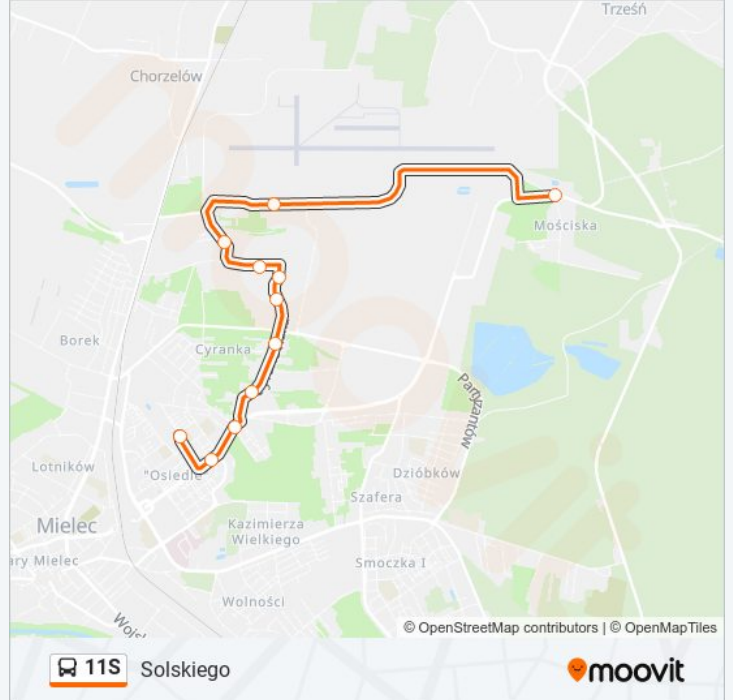

Rozkłady jazdy i mapy tras dla autobus 11S są dostępne w wersji offline w formacie PDF na stronie moovitapp.com. Skorzystaj z Moovit App, aby sprawdzić czasy przyjazdu autobusów na żywo, rozkłady jazdy pociągu czy metra oraz wskazówki krok po kroku jak dojechać w Warszaw komunikacją zbiorową.

© 2024 Moovit - Wszelkie prawa zastrzeżone