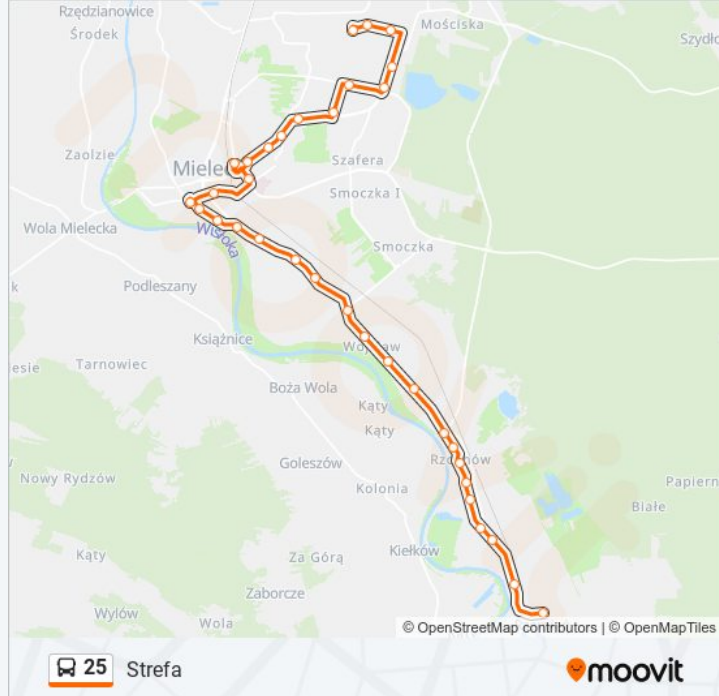

Mickiewicza 02

Jagiellończyka / Przychodnia 03

Dworzec

Niepodległości / Wiadukt 03

Niepodległości / Plac 05

Niepodległości / Górka 07

Kwiatkowskiego 01

Kwiatowskiego / Gazy. Tech. 02

Wojska Polskiego / Brama Główna 03

Wojska Polskiego / Rondo 05

Wojska Polskiego / Uta 07

Strefa / Brama Wschodnia 01

Strefa / H-33 03

Strefa / Pętla 05

Rozkłady jazdy i mapy tras dla autobus 25 są dostępne w wersji offline w formacie PDF na stronie moovitapp.com. Skorzystaj z Moovit App, aby sprawdzić czasy przyjazdu autobusów na żywo, rozkłady jazdy pociągu czy metra oraz wskazówki krok po kroku jak dojechać w Warszawie komunikacją zbiorową.