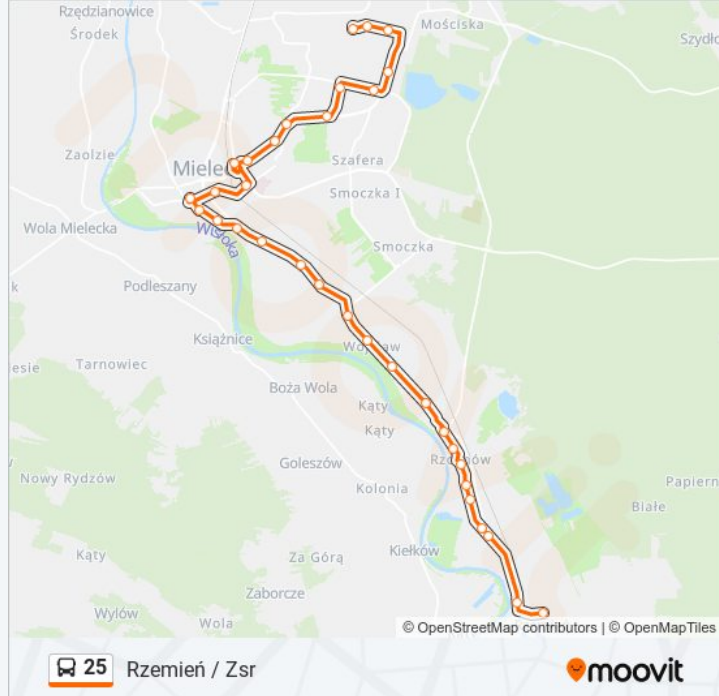

Informacja o: autobus 25**Kierunek:** Rzemień / Zsr**Przystanki:** 33**Długość trwania przejazdu:** 44 min**Podsumowanie linii:**

Wojśławska 13

Wojśławska / Żęgoty 15

Rzochowska 01

Rzochowska / Cmentarz 03

Rzochowska / Kościół 05

Rzochowska / Rynek 07

Rzochowska / Kolejowa 13

Rzochowska 09

Rzochowska / Pętla 11

Rzemień 01

Rzemień 03

Rzemień / Zsr 05

Kierunek: Strefa

34 przystanków

[WYŚWIETL ROZKŁAD JAZDY LINII](#)

Rzemień / Zsr 05

Rzemień 04

Rzemień 02

Rzochowska / Pętla 12

Rzochowska 10