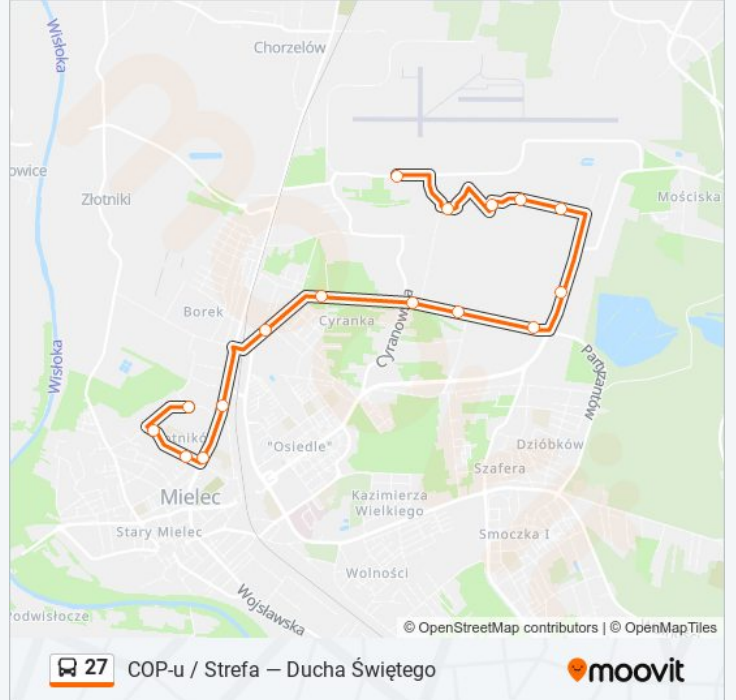

Rozkłady jazdy i mapy tras dla autobus 27 są dostępne w wersji offline w formacie PDF na stronie moovitapp.com. Skorzystaj z Moovit App, aby sprawdzić czasy przyjazdu autobusów na żywo, rozkłady jazdy pociągu czy metra oraz wskazówki krok po kroku jak dojechać w Warszaw komunikacją zbiorową.

© 2024 Moovit - Wszelkie prawa zastrzeżone