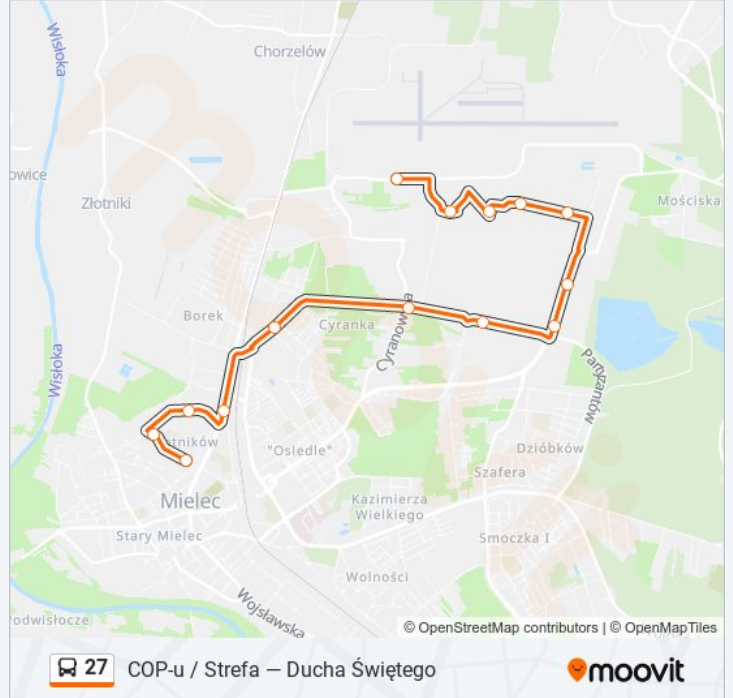

Autobus 27, linia (COP-u / Strefa – Ducha Świętego), posiada 2 tras. W dni robocze kursuje:

(1) Cop-U / Strefa: 06:25(2) Ducha Świętego: 06:52 - 15:10

Skorzystaj z aplikacji Moovit, aby znaleźć najbliższy przystanek oraz czas przyjazdu najbliższego środka transportu dla: autobus 27.

Kierunek: Cop-U / Strefa

14 przystanków

[WYŚWIETL ROZKŁAD JAZDY LINII](#)

Pisarka / Przychodnia 01

Pisarska / Orlik 03

Ducha Świętego 02

Sienkiewicza / Energetyka 05

Padykuły 02

Wojska Polskiego 01

Wojska Polskiego / Brama Główna 03

Wojska Polskiego / Rondo 05

Wojska Polskiego / Uta 07

Strefa / Brama Wschodnia 01

Strefa / H-33 03

Strefa / Pętla 05

Strefa / Ag 11

Kierunek: Ducha Świętego

16 przystanków

[WYŚWIETL ROZKŁAD JAZDY LINII](#)

Cop-U 02

Strefa / Ag 12

Strefa / Pętla 06

Strefa / H-33 04

Strefa / Brama Wschodnia 02