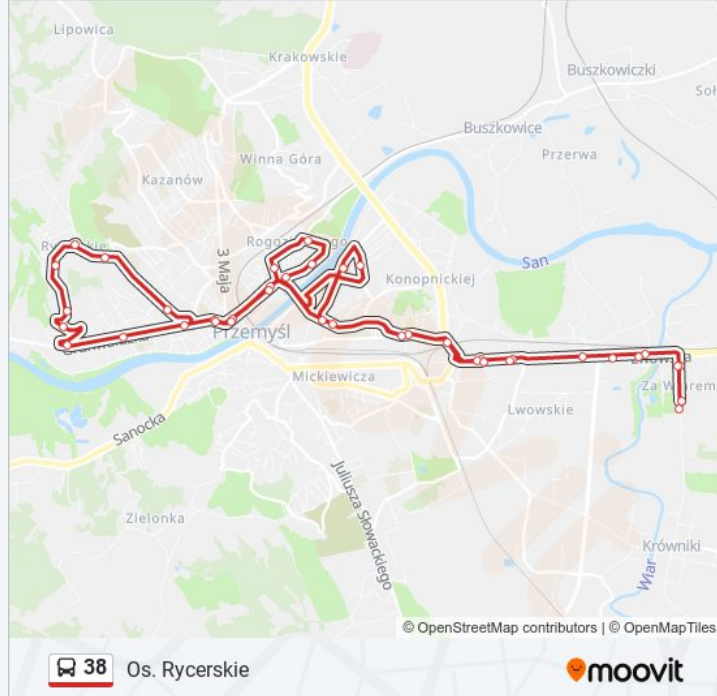

Kierunek: Lwowska / Mzk

10 przystanków

[WYŚWIETL ROZKŁAD JAZDY LINII](#)

Bielskiego / Kościół (Kier. Głazera)
Sikorskiego / Osiedle (Kier. Centrum)
Głazera / Osiedle (Kier. Centrum)
Grunwaldzka / Pl. Konstytucji (Kier. Centrum)
Kraśińskiego / Pl. Konstytucji (Kier. Zasanie)
Kraśińskiego / Osiedle (Kier. Most Siwca)
Boh. Getta / Pwk (Kier. W. Pola)
W. Pola / Mariacka (Kier. Lwowska)
Aleja Solidarności / W. Pola (Kier. Lwowska)
Lwowska / Mzk (Końcowy)

Głazera / Osiedle (Kier. Centrum)

Grunwaldzka / Pl. Konstytucji (Kier. Centrum)

Kraśńskiego / Pl. Konstytucji (Kier. Zasanie)

Kraśńskiego / Osiedle (Kier. Most Siwca)

Boh. Getta / Pwk (Kier. W. Pola)

W. Pola / Mariacka (Kier. Lwowska)

Aleja Solidarności / W. Pola (Kier. Lwowska)

Lwowska / Mzk (Końcowy)

Rozkłady jazdy i mapy tras dla autobus 38 są dostępne w wersji offline w formacie PDF na stronie moovitapp.com. Skorzystaj z Moovit App, aby sprawdzić czasy przyjazdu autobusów na żywo, rozkłady jazdy pociągu czy metra oraz wskazówki krok po kroku jak dojechać w Warszawie komunikacją zbiorową.