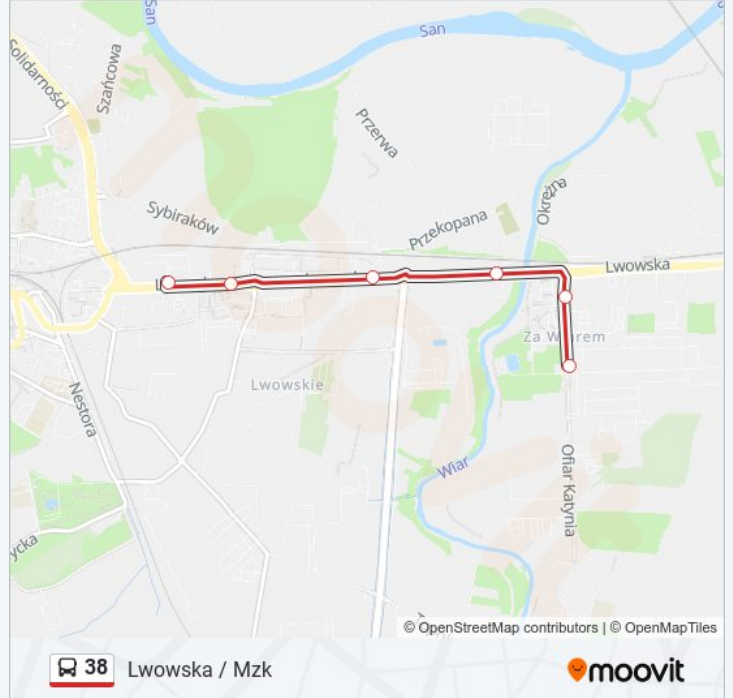

Kierunek: Lwowska / Mzk

10 przystanków

[WYŚWIETL ROZKŁAD JAZDY LINII](#)

Bielskiego / Kościół (Kier. Głazera)
Sikorskiego / Osiedle (Kier. Centrum)
Głazera / Osiedle (Kier. Centrum)
Grunwaldzka / Pl. Konstytucji (Kier. Centrum)
Kraśińskiego / Pl. Konstytucji (Kier. Zasanie)
Kraśińskiego / Osiedle (Kier. Most Siwca)
Boh. Getta / Pwk (Kier. W. Pola)
W. Pola / Mariacka (Kier. Lwowska)
Aleja Solidarności / W. Pola (Kier. Lwowska)
Lwowska / Mzk (Końcowy)

Kierunek: Lwowska / Mzk

6 przystanków

[WYŚWIETL ROZKŁAD JAZDY LINII](#)

- Ofiar Katynia / Fibris (Kier. Centrum)
- Ofiar Katynia / Wiar (Kier. Centrum)
- Lwowska / Most (Nż) (Kier. Centrum)
- Lwowska / Sanwil (Kier. Centrum)
- Lwowska / Rondo / Mcdonald's (Kier. Centrum)
- Lwowska / Mzk (Końcowy)

Rozkład jazdy dla: autobus 38

Rozkład jazdy dla Lwowska / Mzk

poniedziałek	16:10
wtorek	16:10
środa	16:10
czwartek	16:10
piątek	16:10
sobota	Nieobsługiwane
niedziela	Nieobsługiwane

Informacja o: autobus 38

Kierunek: Lwowska / Mzk

Przystanki: 6

Długość trwania przejazdu: 6 min

Podsumowanie linii:

Kierunek: Os. Rycerskie

33 przystanków

[WYŚWIETL ROZKŁAD JAZDY LINII](#)

Ofiar Katynia / Fibris (Kier. Centrum)
 Ofiar Katynia / Wiar (Kier. Centrum)
 Lwowska / Most (Nż) (Kier. Centrum)
 Lwowska / Sanwil (Kier. Centrum)
 Lwowska / Rondo / Mcdonald's (Kier. Centrum)
 Lwowska / Mzk (Kier. Centrum)
 W. Pola / Szkoła (Kier. Boh Getta)
 Boh. Getta / Policja (Kier. Most Siwca)
 Sanowa / Galeria (Kier. Centrum/Boh. Getta/Zasanie)
 Rzeźnica / Krucza (Kier. Centrum/Boh. Getta/Zasanie)
 Focha / Market
 Focha / Przychodnia
 Brata Alberta
 Borelowskiego / Szkoła
 Krasińskiego / Bema (Kier. Centrum)
 Krasińskiego / Pl. Konstytucji (Kier. Centrum)
 Grunwaldzka / Pl. Konstytucji (Kier. Ostrów)