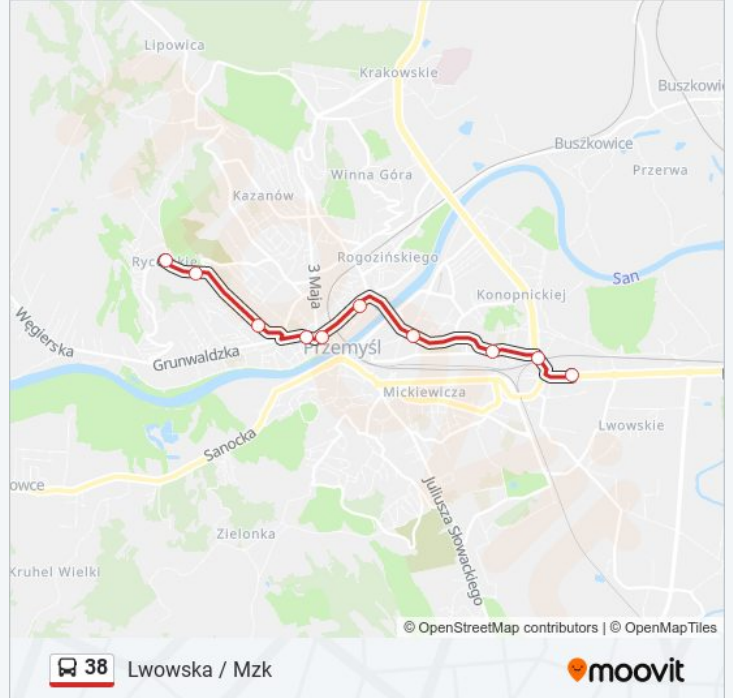

 38

Lwowska / Mzk

Skorzystaj Z Aplikacji

Autobus 38, linia (Lwowska / Mzk), posiada 3 tras. W dni robocze kursuje:

(1) Lwowska / Mzk: 08:39(2) Lwowska / Mzk: 16:10(3) Os. Rycerskie: 05:00 - 15:10

Skorzystaj z aplikacji Moovit, aby znaleźć najbliższy przystanek oraz czas przyjazdu najbliższego środka transportu dla: autobus 38.

Kierunek: Lwowska / Mzk

10 przystanków

[WYŚWIETL ROZKŁAD JAZDY LINII](#)

Bielskiego / Kościół (Kier. Głazera)
Sikorskiego / Osiedle (Kier. Centrum)
Głazera / Osiedle (Kier. Centrum)
Grunwaldzka / Pl. Konstytucji (Kier. Centrum)
Kraśińskiego / Pl. Konstytucji (Kier. Zasanie)
Kraśińskiego / Osiedle (Kier. Most Siwca)
Boh. Getta / Pwk (Kier. W. Pola)
W. Pola / Mariacka (Kier. Lwowska)
Aleja Solidarności / W. Pola (Kier. Lwowska)
Lwowska / Mzk (Końcowy)

Rozkład jazdy dla: autobus 38

Rozkład jazdy dla Lwowska / Mzk

poniedziałek	08:39
wtorek	08:39
środa	08:39
czwartek	08:39
piątek	08:39
sobota	Nieobsługiwane
niedziela	Nieobsługiwane

Informacja o: autobus 38**Kierunek:** Lwowska / Mzk**Przystanki:** 10**Długość trwania przejazdu:** 16 min**Podsumowanie linii:**

Kierunek: Lwowska / Mzk

6 przystanków

[WYŚWIETL ROZKŁAD JAZDY LINII](#)

- Ofiar Katynia / Fibris (Kier. Centrum)
- Ofiar Katynia / Wiar (Kier. Centrum)
- Lwowska / Most (Nż) (Kier. Centrum)
- Lwowska / Sanwil (Kier. Centrum)
- Lwowska / Rondo / Mcdonald's (Kier. Centrum)
- Lwowska / Mzk (Końcowy)