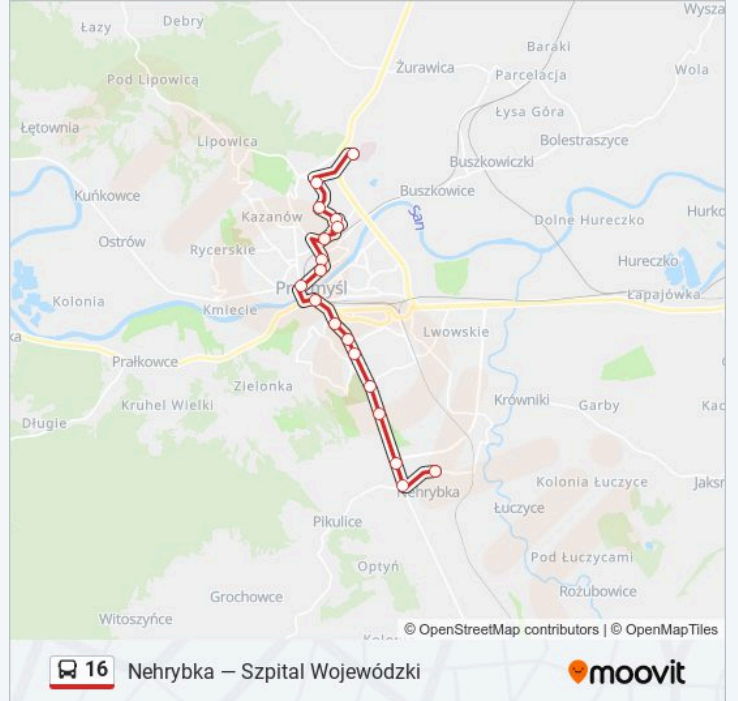

Słowackiego / Herburtów (Kier. Nehrybka)

Obozowa / Polna S.A. (Końcowy)

Rozkład jazdy dla: autobus 16

Rozkład jazdy dla Obozowa / Polna S.A.

| | |
|--------------|---------------|
| poniedziałek | 13:17 - 21:15 |
| wtorek | 13:17 - 21:15 |
| środa | 13:17 - 21:15 |
| czwartek | 13:17 - 21:15 |
| piątek | 13:17 - 21:15 |
| sobota | 07:13 - 21:14 |
| niedziela | 07:13 - 21:14 |

Informacja o: autobus 16

Kierunek: Obozowa / Polna S.A.

Przystanki: 18

Długość trwania przejazdu: 27 min

Podsumowanie linii:

Kierunek: Szpital Wojewódzki

23 przystanków

[WYŚWIETL ROZKŁAD JAZDY LINII](#)