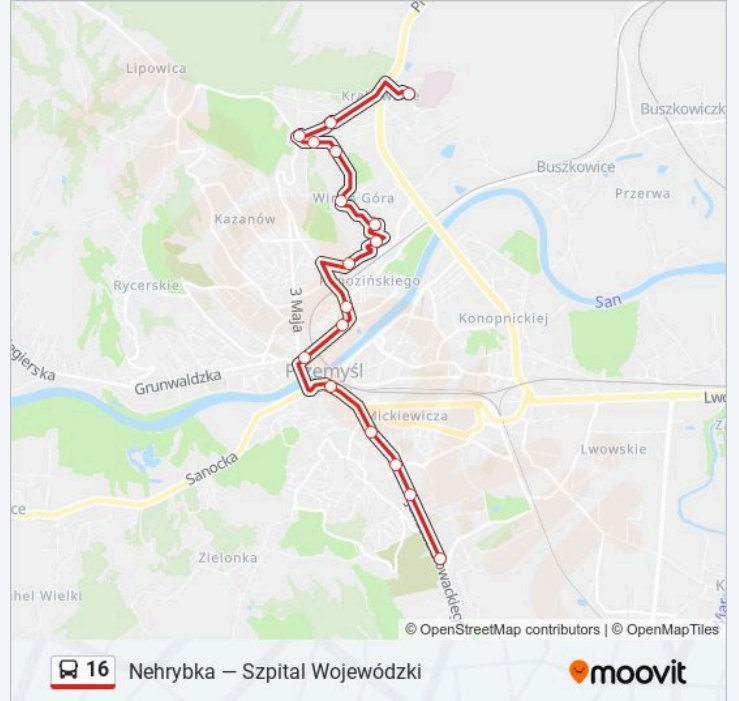

Rozkłady jazdy i mapy tras dla autobus 16 są dostępne w wersji offline w formacie PDF na stronie moovitapp.com. Skorzystaj z Moovit App, aby sprawdzić czasy przyjazdu autobusów na żywo, rozkłady jazdy pociągu czy metra oraz wskazówki krok po kroku jak dojechać w Warszawie komunikacją zbiorową.

© 2024 Moovit - Wszelkie prawa zastrzeżone