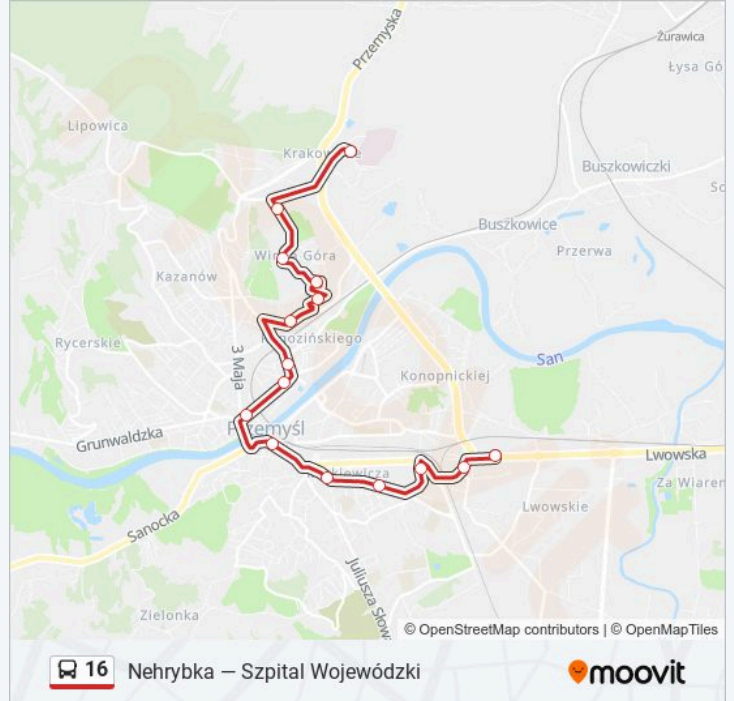

Skorzystaj z aplikacji Moovit, aby znaleźć najbliższy przystanek oraz czas przyjazdu najbliższego środka transportu dla: autobus 16.

Kierunek: Lwowska / Mzk

15 przystanków

[WYŚWIETL ROZKŁAD JAZDY LINII](#)Monte Cassino / Szpital Wojewódzki
(Końcowy/Kier. Centrum/Żurawica))

Chrobrego / Kościół (Nż) (Kier. Winna Góra)

Chrobrego / Winna Góra (Kier. Centrum)

Chrobrego II (Nż) (Kier. Centrum)

Chrobrego I (Nż) (Kier. Centrum)

29-Go Listopada / Market (Kier. Centrum)

Borelowskiego / Szkoła

Kraśińskiego / Bema (Kier. Centrum)

Kraśińskiego / Pl. Konstytucji (Kier. Centrum)

Jagiellońska / Pl. Rybi (Kier. Plac Na Bramie)

Dworskiego / Smolki

Dworskiego / Kilińskiego

Siemiradzkiego

Zana / Kościół (Kier. Lwowska)

Informacja o: autobus 16**Kierunek:** Lwowska / Mzk**Przystanki:** 15**Długość trwania przejazdu:** 22 min**Podsumowanie linii:**

Kierunek: Nehrybka

19 przystanków

[WYŚWIETL ROZKŁAD JAZDY LINII](#)

Monte Cassino / Szpital Wojewódzki
(Końcowy/Kier. Centrum/Żurawica))