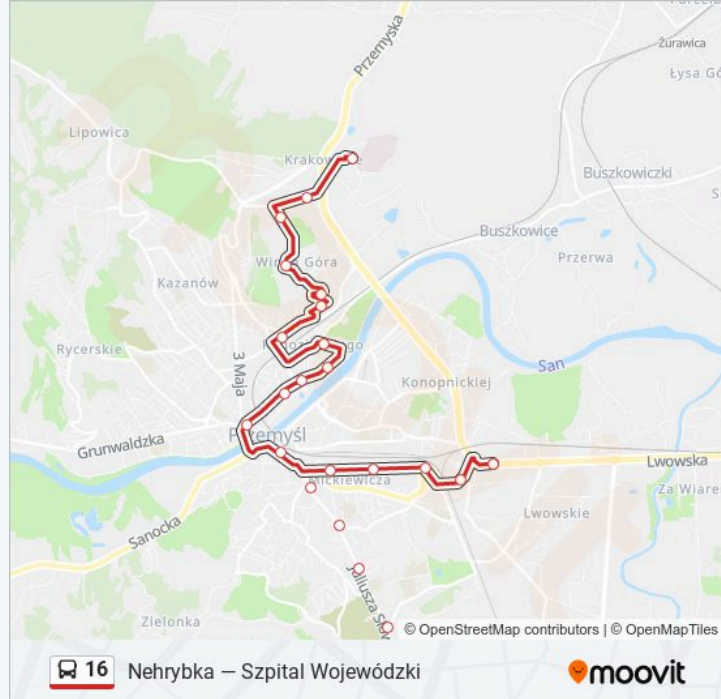

Informacja o: autobus 16

Kierunek: Szpital Wojewódzki

Przystanki: 23

Długość trwania przejazdu: 27 min

Podsumowanie linii:

Chrobrego I (Nż) (Kier. Szpital Wojewódzki)

Chrobrego II (Nż) (Kier. Szpital Wojewódzki)

Chrobrego / Winna Góra (Kier. Szpital Wojewódzki)

Chrobrego / Kościół (Nż) (Kier. Szpital Wojewódzki)

Monte Cassino (Kier. Szpital)

Monte Cassino / Szpital Wojewódzki (Końcowy/Kier. Centrum/Żurawica))

Kierunek: Słowackiego / Pgk