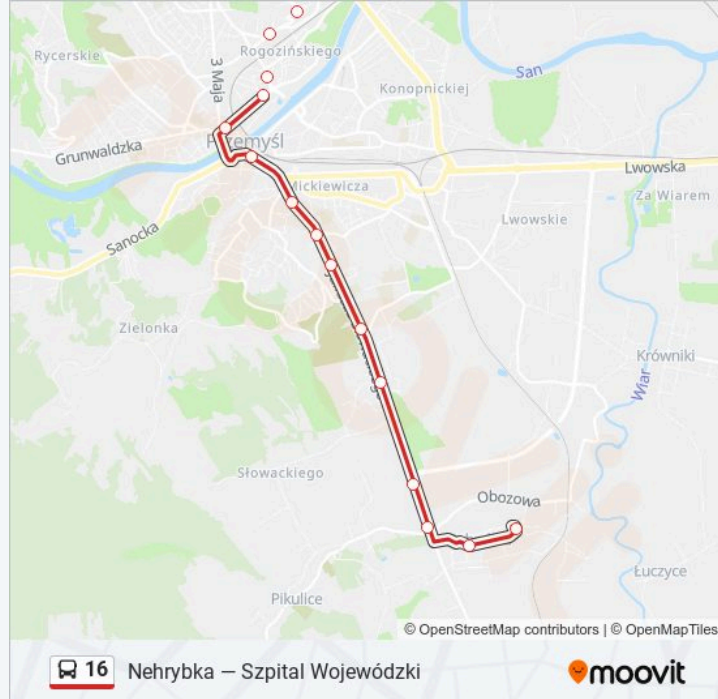

Informacja o: autobus 16

Kierunek: Nehrybka

Przystanki: 19

Długość trwania przejazdu: 28 min

Podsumowanie linii:

Nehrybka / Szkoła (Kier.
Przemysł/Hermanowice))

Kierunek: Obozowa / Polna S.A.

18 przystanków

[WYŚWIETL ROZKŁAD JAZDY LINII](#)

Monte Cassino / Szpital Wojewódzki
(Końcowy/Kier. Centrum/Żurawica))

Chrobrego / Kościół (Nż) (Kier. Winna Góra)

Chrobrego / Winna Góra (Kier. Centrum)

Chrobrego II (Nż) (Kier. Centrum)