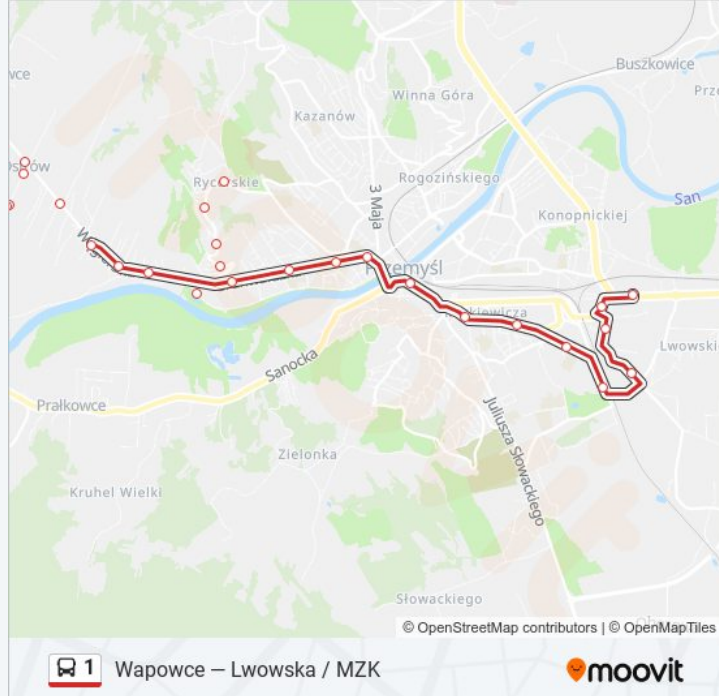

Informacja o: autobus 1

Kierunek: Lwowska / Mzk

Przystanki: 30

Długość trwania przejazdu: 38 min

Podsumowanie linii:

Grunwaldzka / Os. Wieniawskiego (Kier. Centrum)

Grunwaldzka / Poniatowskiego (Kier. Centrum)

Grunwaldzka / Pl. Konstytucji (Kier. Centrum)

Jagiellońska / Pl. Rybi (Kier. Plac Na Bramie)

Dworskiego / Smolki

Dworskiego / Kilińskiego

Dworskiego / Pks (Kier. Bakończyce)

Nestora / Bakończyce - Psw (Kier. Bakończycka)

Jasińskiego / Zol (Kier. Centrum)

Jasińskiego / Zielińskiego (Kier. Centrum)

Zana / Kościół (Kier. Lwowska)

Lwowska / Mzk (Końcowy)

Kierunek: Ofiar Katynia / Fibris

35 przystanków

[WYŚWIETL ROZKŁAD JAZDY LINII](#)