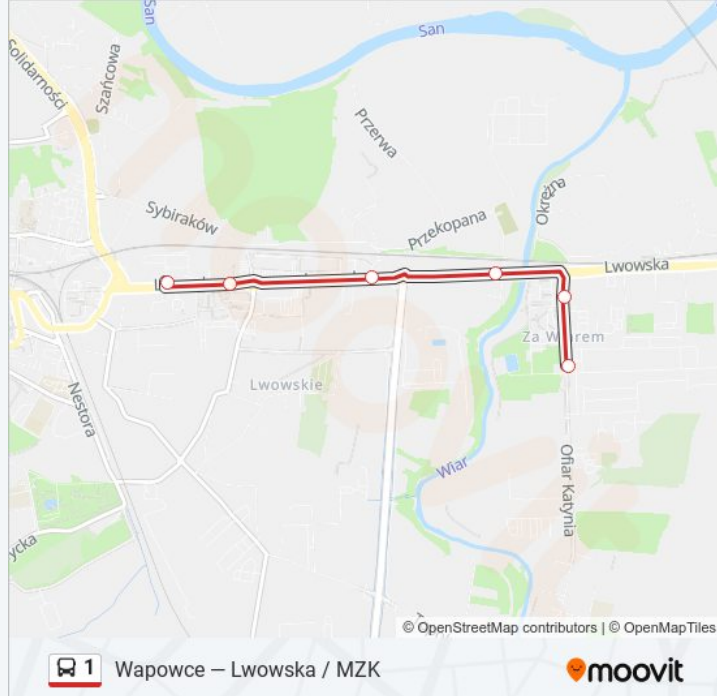

Łętownia / Szkoła (Kier. Belwin)

Łętownia (Nz) (Kier. Belwin)

Łętownia / Wieś (Kier. Belwin)

Belwin (Przemyśl/Wapowice)

Kierunek: Lwowska / Mzk

6 przystanków

[WYŚWIETL ROZKŁAD JAZDY LINII](#)

Ofiar Katynia / Fibris (Kier. Centrum)

poniedziałek	23:06
wtorek	23:06
środa	23:06
czwartek	23:06
piątek	23:06
sobota	Nieobsługiwane
niedziela	Nieobsługiwane

Informacja o: autobus 1

Kierunek: Lwowska / Mzk

Przystanki: 6

Długość trwania przejazdu: 6 min

Podsumowanie linii:

Kierunek: Lwowska / Mzk

30 przystanków

[WYŚWIETL ROZKŁAD JAZDY LINII](#)

- Bełwin (Przemyśl/Wapowice)
- Łętownia / Wieś (Kier. Przemyśl)
- Łętownia (Nż) (Kier. Przemyśl)
- Łętownia / Szkoła (Kier. Przemyśl)
- Łętownia / Krzyżówka (Kier. Przemyśl)
- Kuńkowice / Tartak (Kier. Przemyśl)
- Kuńkowice / Skrzyżowanie (Kier. Przemyśl)
- Ostrów II (Kier. Przemyśl)
- Ostrów / Osiedle (Kier. Ostrów)
- Ostrów III (Kier. Przemyśl/Ostrów Bloki)
- Ostrów / Osiedle (Kier. Przemyśl)
- Ostrów II (Kier. Przemyśl)
- Ostrów I (Kier. Przemyśl)
- Węgierska / Pętla (Końcowy/Kier. Centrum)
- Węgierska (Kier. Centrum)
- Węgierska / Browarna (Nż) (Kier. Centrum)
- Wybrzeże Ojca Świętego Jana Pawła II (Kier. Ostrów/Centrum)
- Grunwaldzka / Os. Kmiecie (Kier. Centrum)

Informacja o: autobus 1

Kierunek: Lwowska / Mzk

Przystanki: 30

Długość trwania przejazdu: 38 min

Podsumowanie linii:

Grunwaldzka / Os. Wieniawskiego (Kier. Centrum)

Grunwaldzka / Poniatowskiego (Kier. Centrum)