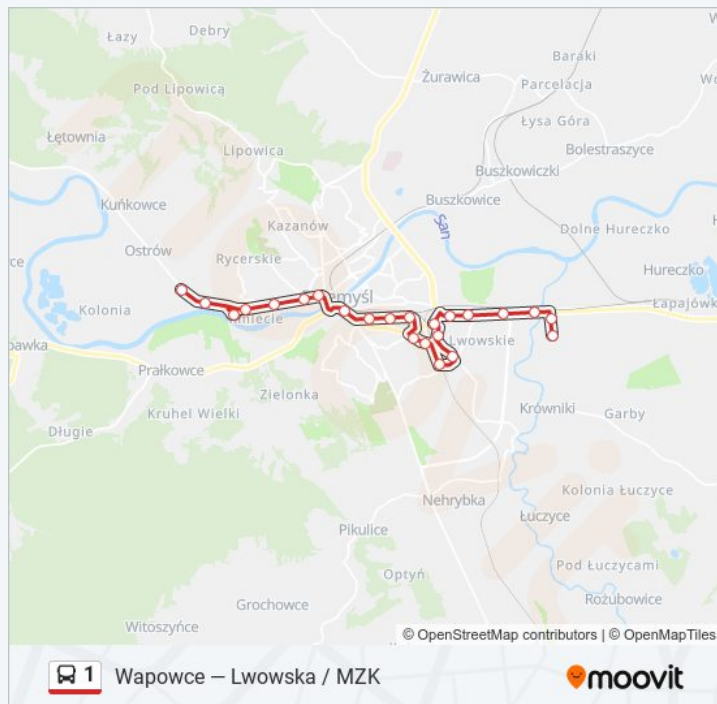

Jasińskiego / Grażyny (Kier. Bakończyce)

Jasińskiego / Zol (Kier. Nestora)

Nestora / Bakończyce / Rampa (Kier. Dworskiego)

Dworskiego / Szkoła (Kier. Centrum)

Dworskiego / Piekarnia

Mickiewicza / Ruch

Mickiewicza / Hala

Mickiewicza / Poczta

Jagiellońska / Pl. Pileckiego (Kier. Zasanie)

Grunwaldzka / Pl. Konstytucji (Kier. Ostrów)

Grunwaldzka / Św. Jana (Kier. Ostrów)

Grunwaldzka / Os. Warneńczyka (Kier. Ostrów)

Grunwaldzka / Os. Kmiecie Bielskiego (Kier. Ostrów)

Wybrzeże Ojca Świętego Jana Pawła II (Kier. Ostrów/Centrum)

Węgierska / Jesionowa (Kier. Ostrów)

Węgierska / Pętla (Końcowy/Kier. Centrum)

Informacja o: autobus 1

Kierunek: Węgierska / Pętla

Przystanki: 23

Długość trwania przejazdu: 29 min

Podsumowanie linii:

Rozkłady jazdy i mapy tras dla autobus 1 są dostępne w wersji offline w formacie PDF na stronie moovitapp.com. Skorzystaj z Moovit App, aby sprawdzić czasy przyjazdu autobusów na żywo, rozkłady jazdy pociągu czy metra oraz wskazówki krok po kroku jak dojechać w Warszaw komunikacją zbiorową.

© 2024 Moovit - Wszelkie prawa zastrzeżone