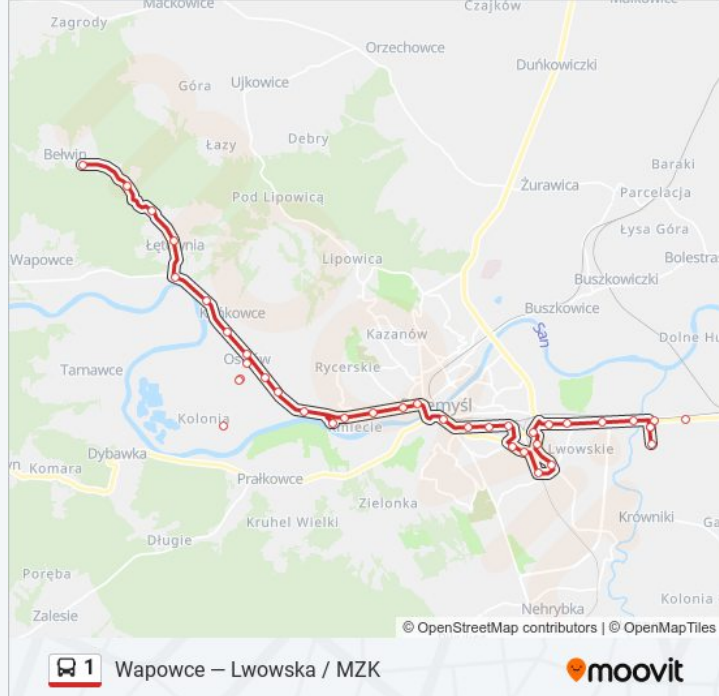

Grunwaldzka / Św. Jana (Kier. Ostrów)

Grunwaldzka / Os. Warneńczyka (Kier. Ostrów)

Gruwaldzka / Os. Kmiecie Bielskiego (Kier. Ostrów)

Wybrzeże Ojca Świętego Jana Pawła II (Kier. Ostrów/Centrum)

Węgierska / Jesionowa (Kier. Ostrów)

Węgierska / Pętla (Kier. Ostrów)

Ostrów I (Kier. Ostrów)

Ostrów II (Kier. Kuńkowce)

Kuńkowce / Skrzyżowanie (Kier. Łętownia)

Kuńkowce / Tartak (Kier. Łętownia)

Łętownia / Krzyżówka (Kier. Wapowce / Belwin)

Łętownia / Szkoła (Kier. Belwin)

Łętownia (Nz) (Kier. Belwin)

Łętownia / Wieś (Kier. Belwin)

Belwin (Przemyśl/Wapowice)

Kierunek: Lwowska / Mzk

6 przystanków

[WYŚWIETL ROZKŁAD JAZDY LINII](#)

Ofiar Katynia / Fibris (Kier. Centrum)