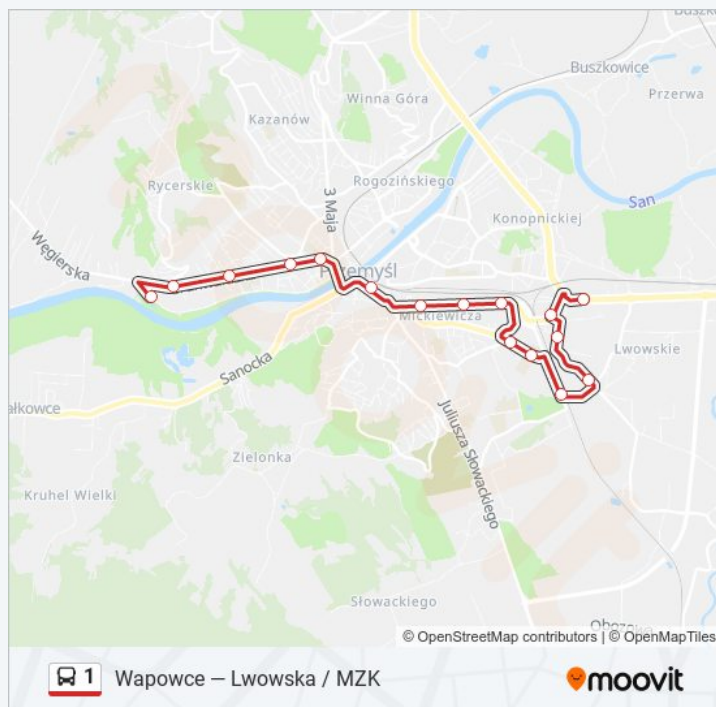

Informacja o: autobus 1

Kierunek: Os. Kmiecie / Pętla

Przystanki: 16

Mickiewicza / Hala

Mickiewicza / Poczta

Jagiellońska / Pl. Pileckiego (Kier. Zasanie)

Grunwaldzka / Pl. Konstytucji (Kier. Ostrów)

Grunwaldzka / Św. Jana (Kier. Ostrów)

Grunwaldza / Os. Warneńczyka (Kier. Ostrów)

Gruwaldzka / Os. Kmiecie Bielskiego (Kier. Ostrów)

Wybrzeże Ojca Świętego Jana Pawła II
(Końcowy)

Długość trwania przejazdu: 26 min

Podsumowanie linii:

Kierunek: Wapowce