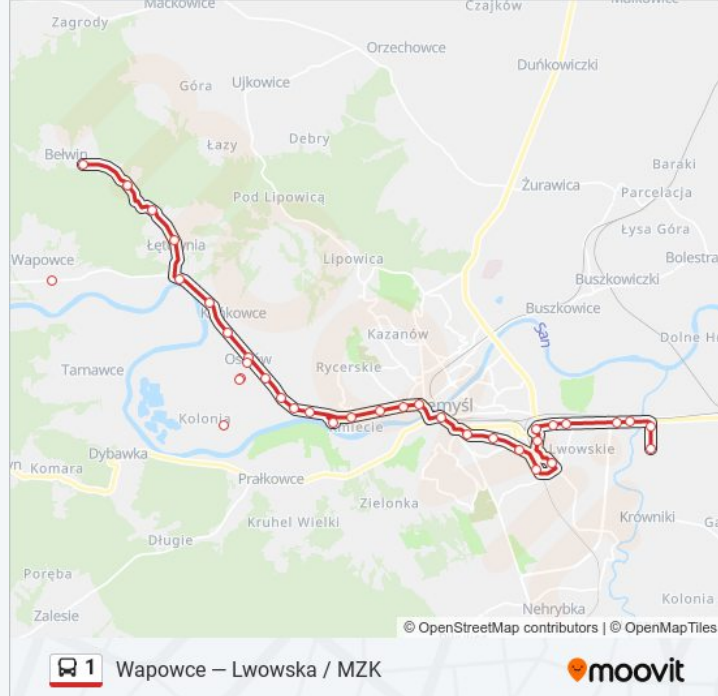

Wybrzeże Ojca Świętego Jana Pawła II (Kier. Ostrów/Centrum)

Grunwaldzka / Os. Kmiecie (Kier. Centrum)

Grunwaldzka / Os. Wieniawskiego (Kier. Centrum)

Grunwaldzka / Poniatowskiego (Kier. Centrum)

Grunwaldzka / Pl. Konstytucji (Kier. Centrum)

Jagiellońska / Pl. Rybi (Kier. Plac Na Bramie)

Dworskiego / Smolki

Dworskiego / Kilińskiego

Dworskiego / Pks (Kier. Bakończyce)

Nestora / Bakończyce - Psw (Kier. Bakończycka)

Jasińskiego / Zol (Kier. Centrum)

Jasińskiego / Zielińskiego (Kier. Centrum)

Zana / Kościół (Kier. Lwowska)

Lwowska / Restauracja (Kier. Medyka)

Lwowska / Rondo / Batorego (Kier. Medyka)

Lwowska / Sanwil (Kier. Medyka)

Lwowska / Most (Nż) (Kier. Medyka)

Ofiar Katynia / Osiedle (Kier. Krówniki)

Ofiar Katynia / Pętla (Końcowy)

Kierunek: Os. Kmiecie / Pętla

16 przystanków

[WYŚWIETL ROZKŁAD JAZDY LINII](#)

Lwowska / Mzk (Kier. Centrum)

Zana (Kier. Centrum)

Jasińskiego / Grażyny (Kier. Bakończyce)

Jasińskiego / Zol (Kier. Nestora)

Nestora / Bakończyce / Rampa (Kier. Dworskiego)

Dworskiego / Szkoła (Kier. Centrum)

Dworskiego / Piekarnia

Mickiewicza / Ruch

Rozkład jazdy dla: autobus 1

Rozkład jazdy dla Os. Kmiecie / Pętla

poniedziałek	09:22 - 17:36
wtorek	09:22 - 17:36
środa	09:22 - 17:36
czwartek	09:22 - 17:36
piątek	09:22 - 17:36
sobota	Nieobsługiwane
niedziela	Nieobsługiwane

Informacja o: autobus 1

Kierunek: Os. Kmiecie / Pętla

Przystanki: 16