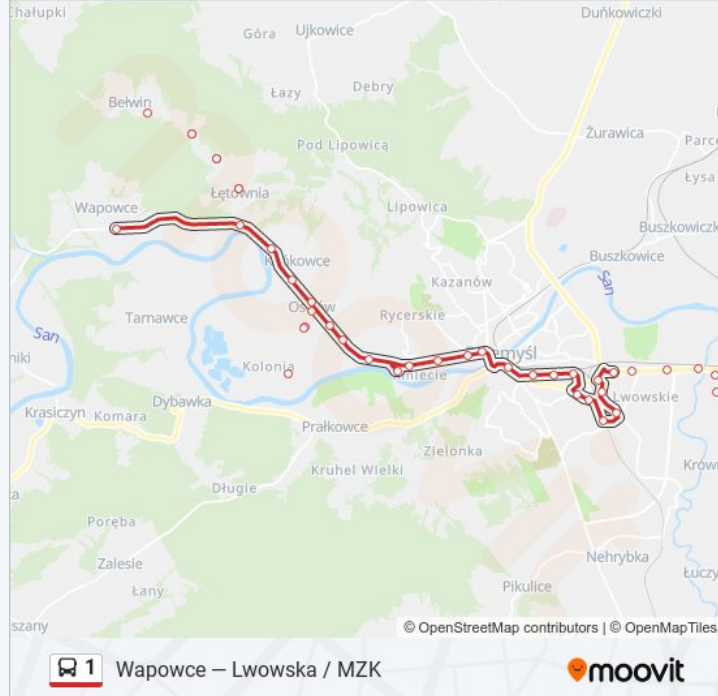

Łętownia (Nz) (Kier. Belwin)

Łętownia / Wieś (Kier. Belwin)

Bełwin (Przemyśl/Wapowice)

Łętownia / Wieś (Kier. Przemyśl)

Łętownia (Nż) (Kier. Przemyśl)

Łętownia / Szkoła (Kier. Przemyśl)

Wapowce (Końcowy)

Kierunek: Węgierska / Pętla