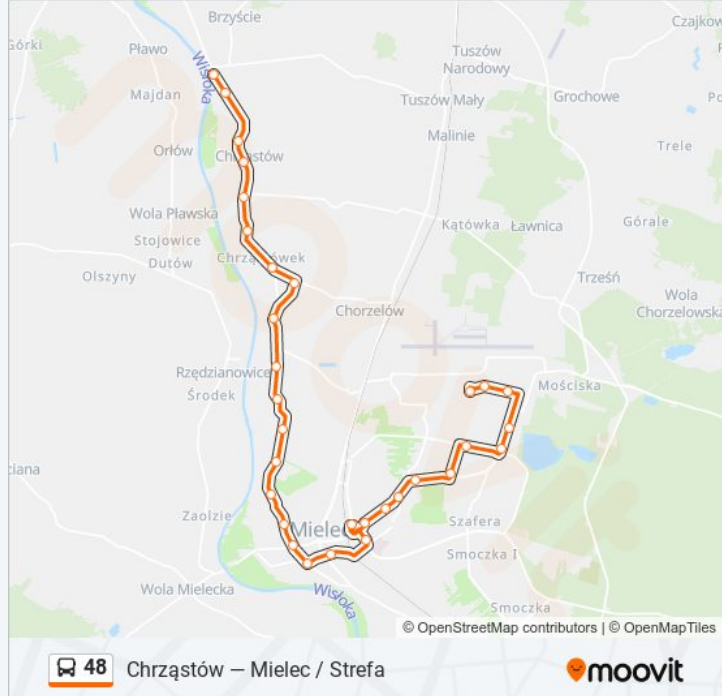

Jagiellończyka / Przychodnia 03

Dworzec

Niepodległości / Wiadukt 03

Niepodległości / Plac 05

Niepodległości / Górka 07

Kwiatkowskiego 01

Kwiatowskiego / Gazy. Tech. 02

Wojska Polskiego / Brama Główna 03

Wojska Polskiego / Rondo 05

Wojska Polskiego / Uta 07

Strefa / Brama Wschodnia 01

Strefa / H-33 03

Strefa / Pętla 05

Rozkłady jazdy i mapy tras dla autobus 48 są dostępne w wersji offline w formacie PDF na stronie moovitapp.com. Skorzystaj z Moovit App, aby sprawdzić czasy przyjazdu autobusów na żywo, rozkłady jazdy pociągu czy metra oraz wskazówki krok po kroku jak dojechać w Warszawie komunikacją zbiorową.

© 2024 Moovit - Wszelkie prawa zastrzeżone