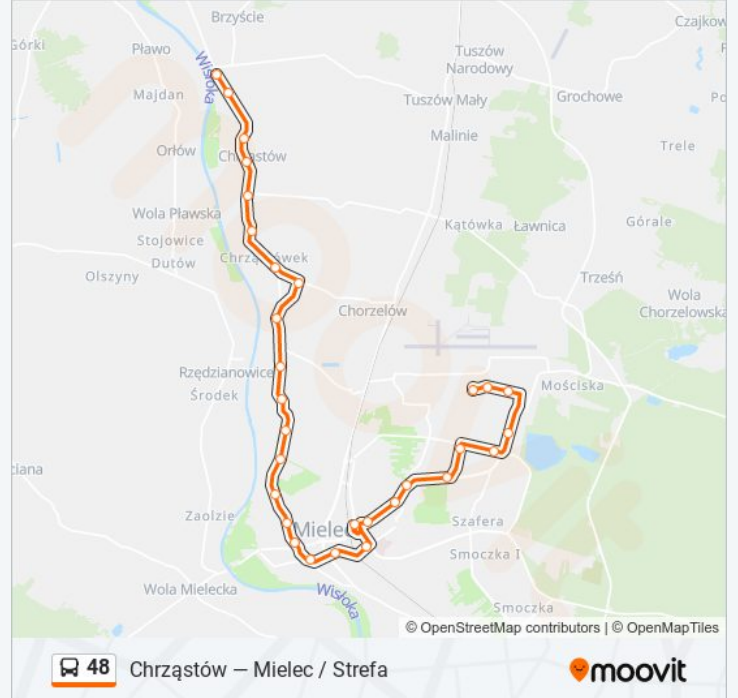

**Kierunek: Chrząstów**

30 przystanków

[WYŚWIETL ROZKŁAD JAZDY LINII](#)

Strefa / Pętla 06

Strefa / H-33 04

Strefa / Brama Wschodnia 02

Wojska Polskiego / Uta 08

Wojska Polskiego / Rondo 06

**Informacja o: autobus 48****Kierunek:** Chrząstów**Przystanki:** 30**Długość trwania przejazdu:** 32 min**Podsumowanie linii:**

Złotniki / Skr 07

Złotniki / Kolonia 09

Złotniki / Krzyżówka 11

Chrząstów 01

Chrząstów / Młyn 03

Chrząstów / Wieś 05

Chrząstów / Szkoła 07

Chrząstów / Wał 09

Chrząstów / Pętla

 48 Chrząstów – Mielec / Strefa

### Kierunek: Mielec / Dworzec

20 przystanków

[WYŚWIETL ROZKŁAD JAZDY LINII](#)

Chrząstów / Pętla

Chrząstów / Wał 10

Chrząstów / Szkoła 08

Chrząstów / Wieś 06

Chrząstów / Młyn 04