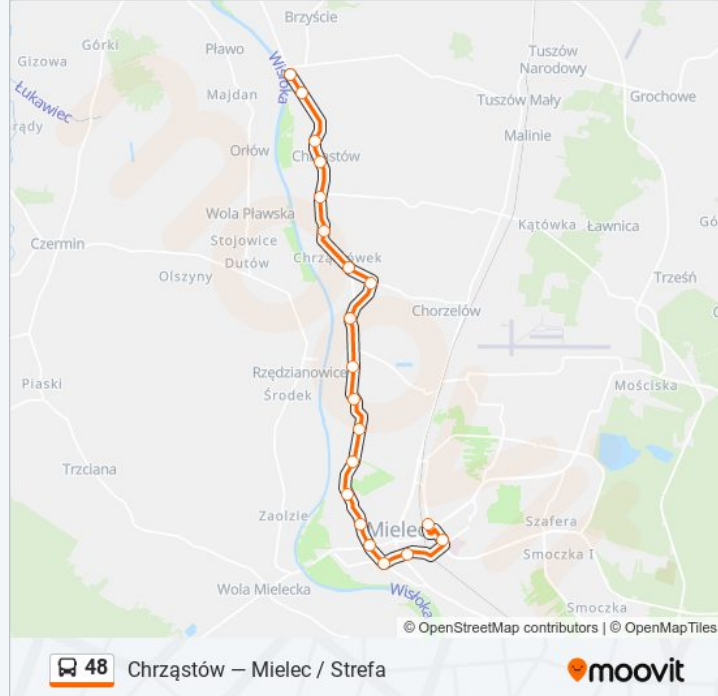

### Kierunek: Mielec / Dworzec

20 przystanków

[WYŚWIETL ROZKŁAD JAZDY LINII](#)

Chrząstów / Pętla

Chrząstów / Wał 10

Chrząstów / Szkoła 08

Chrząstów / Wieś 06

Chrząstów / Młyn 04

### Rozkład jazdy dla: autobus 48

Rozkład jazdy dla Mielec / Dworzec

poniedziałek	07:15 - 23:50
wtorek	07:15 - 23:50
środa	07:15 - 23:50
czwartek	07:15 - 23:50
piątek	07:15 - 23:50
sobota	Nieobsługiwane
niedziela	Nieobsługiwane

### Informacja o: autobus 48

**Kierunek:** Mielec / Dworzec

**Przystanki:** 20

**Długość trwania przejazdu:** 22 min

**Podsumowanie linii:**

 48 Chrzastów – Mielec / Strefa

### Kierunek: Mielec / Strefa

31 przystanków

[WYŚWIETL ROZKŁAD JAZDY LINII](#)

Chrzastów / Pętla

Chrzastów / Wał 10

Chrzastów / Szkoła 08

Chrzastów / Wieś 06

Chrzastów / Młyn 04