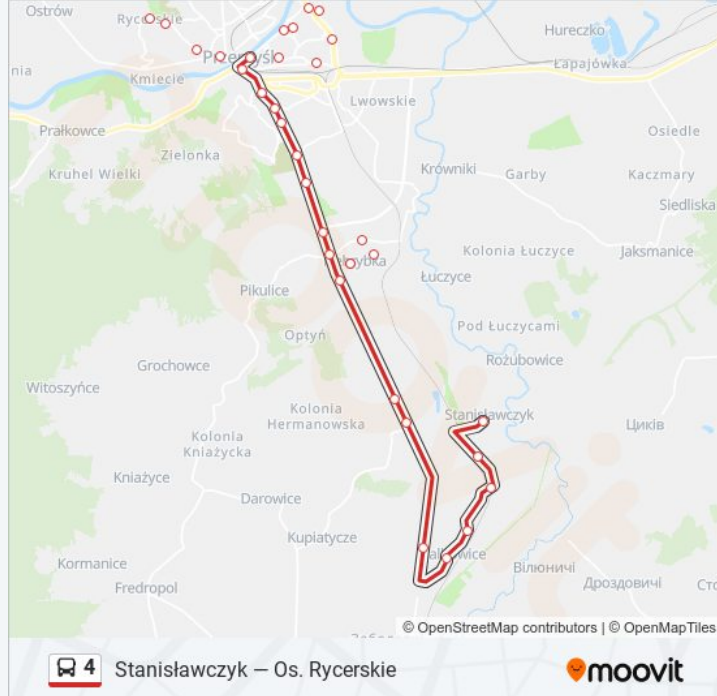

### Kierunek: Wilczańska

23 przystanków

[WYŚWIETL ROZKŁAD JAZDY LINII](#)

Stanisławczyk

Hermanowice / Wop (Nż) (Kier. Przemysł)

Hermanowice (Kier. Przemysł)

Hermanowice (Nż) (Kier. Przemysł)

Nehrybka (Nż) (Kier. Przemysł)