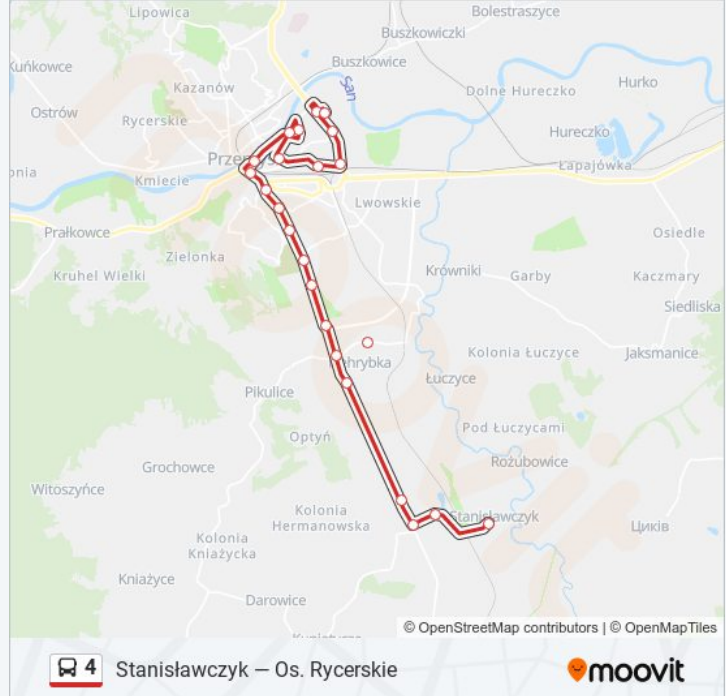

### Informacja o: autobus 4

**Kierunek:** Wilczańska

**Przystanki:** 23

**Długość trwania przejazdu:** 32 min

**Podsumowanie linii:**

Boh. Getta / Pwk (Kier. W. Pola)

W. Pola / Mariacka (Kier. Lwowska)

Aleja Solidarności / W. Pola (Kier. Krakowska)

### Kierunek: Wybrzeże Wilsona

15 przystanków

[WYŚWIETL ROZKŁAD JAZDY LINII](#)

Stanisławczyk

Hermanowice / Wop (Nż) (Kier. Przemysł)

Hermanowice (Kier. Przemysł)

Hermanowice (Nż) (Kier. Przemysł)

Nehrybka (Nż) (Kier. Przemysł)