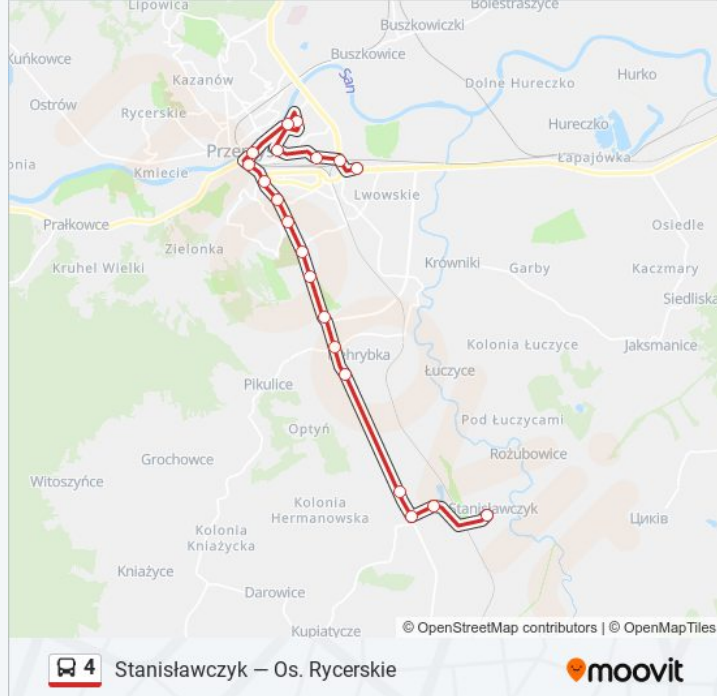

### Kierunek: Lwowska / Mzk

20 przystanków

[WYŚWIETL ROZKŁAD JAZDY LINII](#)

- Stanisławczyk
- Hermanowice / Wop (Nż) (Kier. Przemysł)
- Hermanowice (Kier. Przemysł)
- Hermanowice (Nż) (Kier. Przemysł)
- Nehrybka (Nż) (Kier. Przemysł)
- Słowackiego / Obozowa (Kier. Centrum)
- Słowackiego / Dojazdowa (Nż) (Kier. Centrum)
- Słowackiego / Działki (Kier. Centrum)
- Słowackiego / Bakończycka (Kier. Centrum)
- Słowackiego / Szpital (Kier. Centrum)
- Słowackiego / Poczta (Kier. Centrum)
- Słowackiego / Biblioteka
- Jagiellońska / Pl. Pileckiego (Kier. Zasanie)
- Wyb. Wilsona (Kier. Boh. Getta)
- Sanowa / Galeria (Kier. Centrum/Boh. Getta/Zasanie)
- Rzeźnica / Krucza (Kier. Centrum/Boh. Getta/Zasanie)
- Boh. Getta / Pwk (Kier. W. Pola)

### Informacja o: autobus 4

**Kierunek:** Lwowska / Mzk

**Przystanki:** 20

**Długość trwania przejazdu:** 30 min

**Podsumowanie linii:**

W. Pola / Mariacka (Kier. Lwowska)

Aleja Solidarności / W. Pola (Kier. Lwowska)

### Kierunek: Os. Rycerskie

20 przystanków

[WYŚWIETL ROZKŁAD JAZDY LINII](#)

Stanisławczyk

Hermanowice / Wop (Nż) (Kier. Przemyśl)

Hermanowice (Kier. Przemyśl)

Hermanowice (Nż) (Kier. Przemyśl)

Nehrybka (Nż) (Kier. Przemyśl)