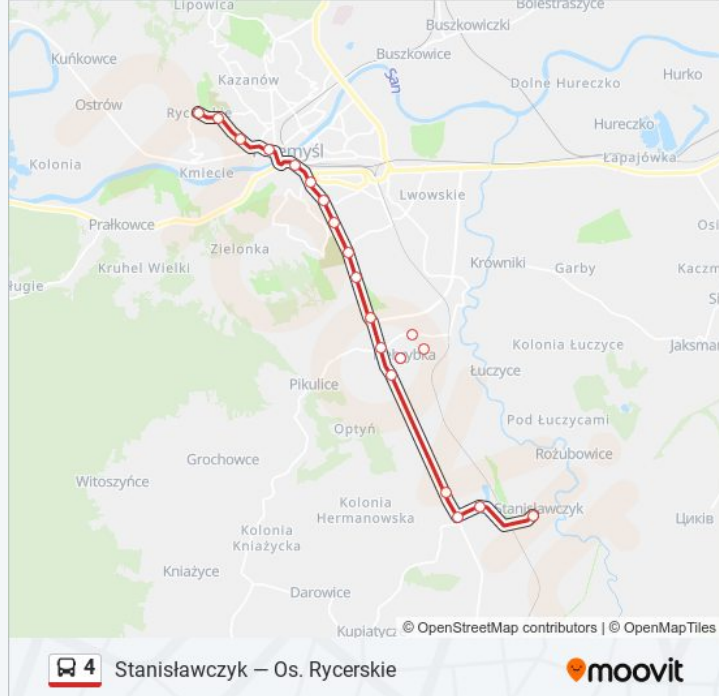

Glazera / Osiedle (Kier. Os. Rycerskie)

Sikorskiego (Kier. Os. Rycerskie)

Bielskiego / Kościół (Kier. Bielskiego/Końcowy)

Kierunek: Stanisławczyk

26 przystanków

[WYŚWIETL ROZKŁAD JAZDY LINII](#)

Wilczańska II (Kier. Centrum)

Aleja Solidarności / Bystrzyckich (Kier. Lwowska)

Aleja Solidarności / Konopnickiej (Kier. Lwowska)

W. Pola / Szkoła (Kier. Boh Getta)

Boh. Getta / Policja (Kier. Most Siwca)

Sanowa / Galeria (Kier. Centrum/Boh. Getta/Zasanie)

Rzeźnica / Krucza (Kier. Centrum/Boh. Getta/Zasanie)

Wyb. Wilsona / San (Kier. Centrum)

Jagiellońska / Pl. Rybi (Kier. Plac Na Bramie)

Słowackiego / Lo

Słowackiego / Poczta (Kier. Pikulice)

Słowackiego / Szpital (Kier. Pikulice)

Słowackiego / Pgk (Kier. Pikulice)

Słowackiego / Działki (Kier. Pikulice)

Słowackiego / Dojazdowa (Nż) (Kier. Pikulice)

Słowackiego / Herbutów (Kier. Nehrybka)

Obozowa / Polna S.A. (Kier. Centrum/Witoszyńce)

Rozkład jazdy dla: autobus 4

Rozkład jazdy dla Stanisławczyk

poniedziałek	04:30 - 21:18
wtorek	04:30 - 21:18
środa	04:30 - 21:18
czwartek	04:30 - 21:18
piątek	04:30 - 21:18
sobota	06:34 - 21:18
niedziela	05:57 - 21:18

Informacja o: autobus 4

Kierunek: Stanisławczyk

Przystanki: 26

Długość trwania przejazdu: 37 min

Podsumowanie linii: