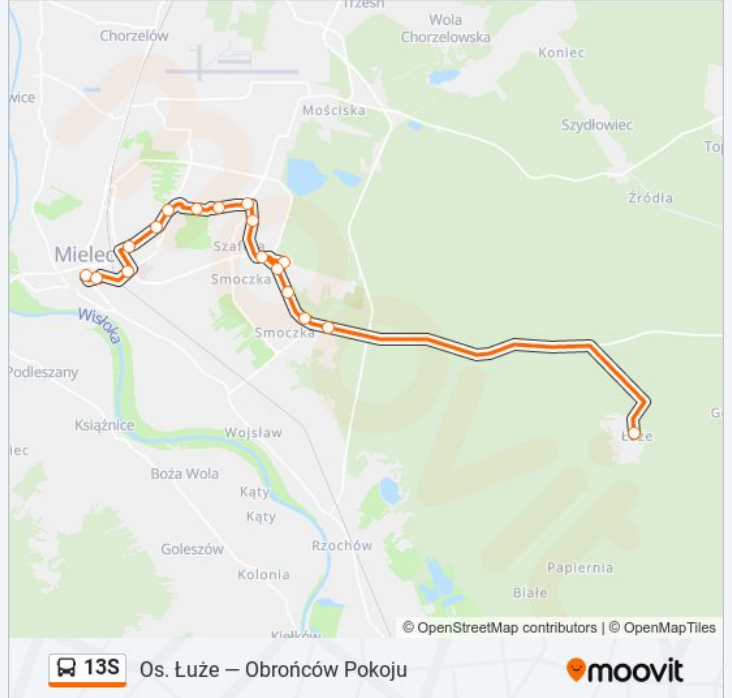

Kierunek: Obrońców Pokoju

17 przystanków

[WYŚWIETL ROZKŁAD JAZDY LINII](#)

Łuże 01

Wolności 17

Wolności 15

Wolności / Leśna Polana 13

Wolności / Wyszyńskiego 11

Królowej Jadwigi / Szkoła 02

Wolności / Rondo Dąbrówki 09

Metalowców 02

Długa 04

Długa 02

Przemysłowa / Działki 03

Niepodległości / Górka 08

Niepodległości 06

Niepodległości / Wiadukt 04

Żeromskiego / Zst 02

Mickiewicza 01

Obrońców Pokoju 01

Rozkład jazdy dla: autobus 13S

Rozkład jazdy dla Obrońców Pokoju

poniedziałek	07:12 - 15:05
wtorek	07:12 - 15:05
środa	07:12 - 15:05
czwartek	07:12 - 15:05
piątek	07:12 - 15:05
sobota	Nieobsługiwane
niedziela	Nieobsługiwane

Informacja o: autobus 13S**Kierunek:** Obrońców Pokoju**Przystanki:** 17**Długość trwania przejazdu:** 28 min**Podsumowanie linii:**

Kierunek: Os. Łuże

17 przystanków

[WYŚWIETL ROZKŁAD JAZDY LINII](#)

Obrońców Pokoju 01