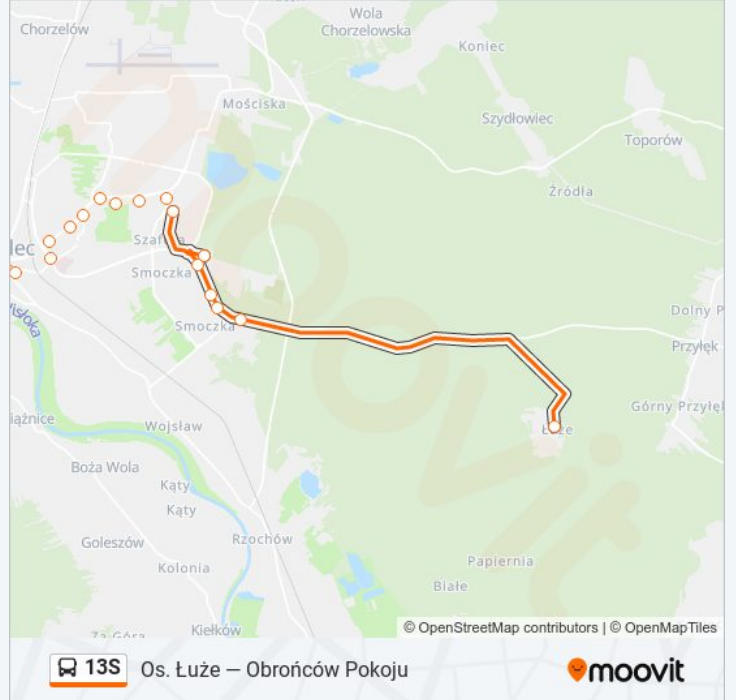

Informacja o: autobus 13S

Kierunek: Os. Łuże

Przystanki: 17

Długość trwania przejazdu: 16 min

Podsumowanie linii:

Rozkłady jazdy i mapy tras dla autobus 13S są dostępne w wersji offline w formacie PDF na stronie moovitapp.com. Skorzystaj z Moovit App, aby sprawdzić czasy przyjazdu autobusów na żywo, rozkłady jazdy pociągu czy metra oraz wskazówki krok po kroku jak dojechać w Warszaw komunikacją zbiorową.